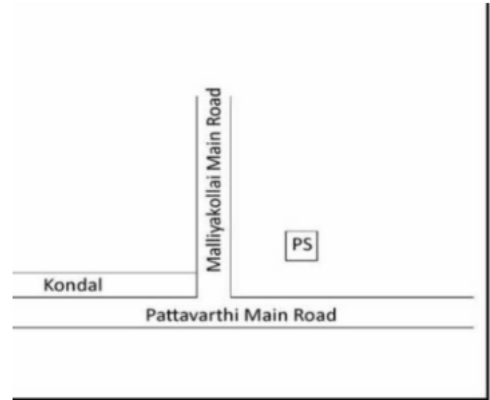

Key MAP View