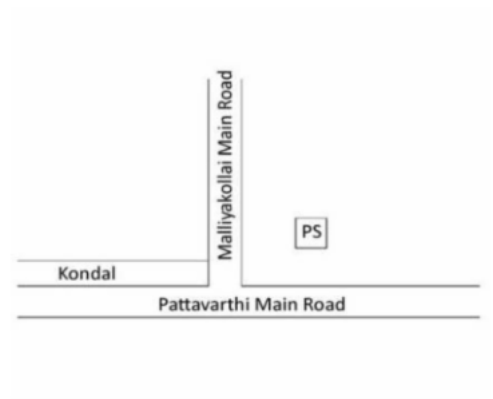

Key MAP View