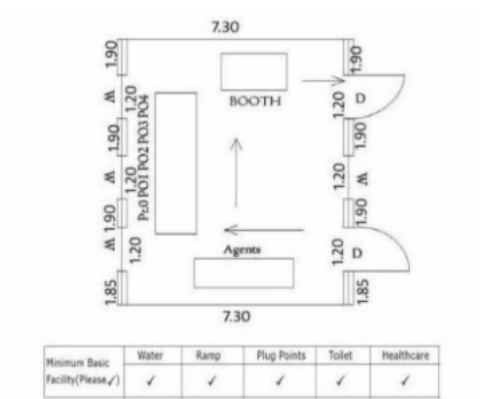

Google Map View

Polling Station Building Front View

Polling Station Front View

Cad View

Key MAP View

1	NCC0648063	பெயர் : செளந்தராஜன் தந்தை பெயர்: வேணுகோபால் வீட்டு எண் : 1 வயது : 66 பாலினம் : ஆண்	Photo is available	2	NCC0484915	பெயர் : சபானா பேகம் கணவர் பெயர்: விநாயகம் வீட்டு எண் : 1 வயது : 47 பாலினம் : பெண்	Photo is available	3	NCC1061118	பெயர் : சிவக்குமார் தந்தை பெயர்: கலியமூர்த்தி வீட்டு எண் : 1 வயது : 45 பாலினம் : ஆண்	Photo is available
4	NCC0485201	பெயர் : வினோதாதேவி கணவர் பெயர்: பாண்டியன் வீட்டு எண் : 1 வயது : 43 பாலினம் : பெண்	Photo is available	5	NCC0423129	பெயர் : யேசுராஜன் தந்தை பெயர்: ஜெயராமன் வீட்டு எண் : 1 வயது : 37 பாலினம் : ஆண்	Photo is available	6	NCC0817759	பெயர் : ஏசுராஜன் தந்தை பெயர்: சேட்டு வீட்டு எண் : 1 வயது : 32 பாலினம் : ஆண்	Photo is available
7	NCC0871921	பெயர் : மோகன் தந்தை பெயர்: பாலகிருஷ்ணன் வீட்டு எண் : 1 வயது : 30 பாலினம் : ஆண்	Photo is available	8	NCC1061142	பெயர் : குருமூர்த்தி தந்தை பெயர்: தனபால் வீட்டு எண் : 1 வயது : 28 பாலினம் : ஆண்	Photo is available	9	CXZ1870195	பெயர் : மங்கையர்கரசி தந்தை பெயர்: பாலசுப்ரமணியன் வீட்டு எண் : 2 வயது : 59 பாலினம் : பெண்	Photo is available
10	NCC1396951	பெயர் : சகுந்தலா கணவர் பெயர்: சம்மந்தமூர்த்தி வீட்டு எண் : 4 வயது : 66 பாலினம் : பெண்	Photo is available	11	CXZ0956227	பெயர் : குணசேகரன் தந்தை பெயர்: வெங்கடாசலம் வீட்டு எண் : 4 வயது : 61 பாலினம் : ஆண்	Photo is available	12	CXZ1881044	பெயர் : தமிழரசி கணவர் பெயர்: குணசேகரன் வீட்டு எண் : 4 வயது : 50 பாலினம் : பெண்	Photo is available
13	CXZ4840971	பெயர் : பாலாமணி தந்தை பெயர்: சம்மந்தமூர்த்தி வீட்டு எண் : 4 வயது : 44 பாலினம் : ஆண்	Photo is available	14	CXZ4840989	பெயர் : பாலசுப்ரமணியன் தந்தை பெயர்: சம்மந்தமூர்த்தி வீட்டு எண் : 4 வயது : 43 பாலினம் : ஆண்	Photo is available	15	NCC0315721	பெயர் : தேன்மொழி கணவர் பெயர்: காமாட்சிசுந்தரம் வீட்டு எண் : 4 வயது : 36 பாலினம் : பெண்	Photo is available
16	NCC2137685	பெயர் : வினோதினி கணவர் பெயர்: பாலகுமார் வீட்டு எண் : 4 வயது : 33 பாலினம் : பெண்	Photo is available	17	NCC2137636	பெயர் : செல்வமேரிஜான்சி கணவர் பெயர்: விஜய் வீட்டு எண் : 4 வயது : 28 பாலினம் : பெண்	Photo is available	18	NCC0484873	பெயர் : பாலமுருகன் தந்தை பெயர்: சம்பந்தமூர்த்தி வீட்டு எண் : 4-4 வயது : 45 பாலினம் : ஆண்	Photo is available
19	NCC0871855	பெயர் : தவமணி கணவர் பெயர்: பாலமுருகன் வீட்டு எண் : 4-4 வயது : 44 பாலினம் : பெண்	Photo is available	20	NCC0484881	பெயர் : பாலசுந்தர் தந்தை பெயர்: சம்பந்தமூர்த்தி வீட்டு எண் : 4-4 வயது : 40 பாலினம் : ஆண்	Photo is available	21	NCC0484899	பெயர் : பாலகுமார் தந்தை பெயர்: சம்பந்தமூர்த்தி வீட்டு எண் : 4-4 வயது : 39 பாலினம் : ஆண்	Photo is available
22	NCC1166149	பெயர் : கௌசல்யா கணவர் பெயர்: பாலமணி வீட்டு எண் : 4/4 வயது : 35 பாலினம் : பெண்	Photo is available	23	CXZ4841003	பெயர் : முத்துக்குமரன் தந்தை பெயர்: வெங்கடேசன் வீட்டு எண் : 4-7 வயது : 43 பாலினம் : ஆண்	Photo is available	24	NCC0484840	பெயர் : ஸ்ரீதேவி கணவர் பெயர்: வேல்முருகன் வீட்டு எண் : 4-7A வயது : 44 பாலினம் : பெண்	Photo is available
25	NCC1900083	பெயர் : நிவேதிகா தந்தை பெயர்: ராமலிங்கம் வீட்டு எண் : 4/10 வயது : 24 பாலினம் : பெண்	Photo is available	26	NCC2156982	பெயர் : ஐயப்பன் வைத்தியநாதன் தந்தை பெயர்: வைத்தியநாதன் அமுதா வீட்டு எண் : 4/12 வயது : 25 பாலினம் : ஆண்	Photo is available	27	NCC0012716	பெயர் : உஷாராணி கணவர் பெயர்: உமாசங்கர் வீட்டு எண் : 4-16 வயது : 42 பாலினம் : பெண்	Photo is available
28	NCC0012724	பெயர் : ஓம்குமார் தந்தை பெயர்: நடராஜன் வீட்டு எண் : 4-16 வயது : 38 பாலினம் : ஆண்	Photo is available	29	NCC0012732	பெயர் : சசிகலா கணவர் பெயர்: முருகன் வீட்டு எண் : 4-17 வயது : 46 பாலினம் : பெண்	Photo is available	30	NCC0648048	பெயர் : பாபு தந்தை பெயர்: பாலகிருஷ்ணன் வீட்டு எண் : 4-17 வயது : 32 பாலினம் : ஆண்	Photo is available