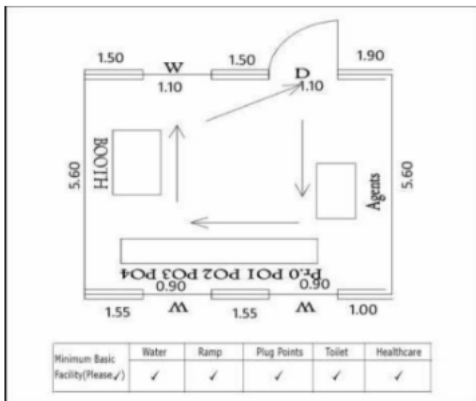

Google Map View

Polling Station Building Front View

Polling Station Front View

Cad View

Key MAP View

சட்டமன்றத் தொகுதியின் எண் மற்றும் பெயர் : 161-மயிலாடுதுறை
பிரிவு எண் மற்றும் பெயர் 1-வில்லியநல்லூர் (வ.கி) மற்றும் (உஊ), அக்ரஹாரம் வார்டு:1