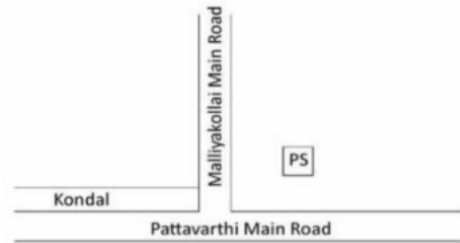

Key MAP View