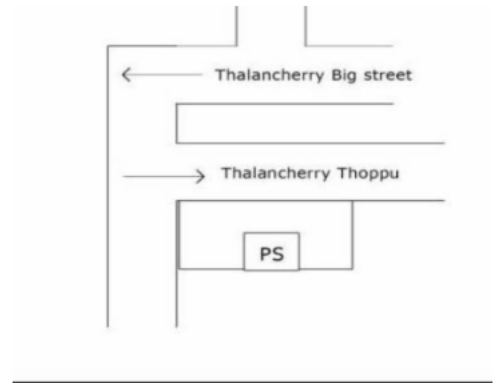

கையொப்பம்

Nazri Naksha

Google Map View

Polling Station Building Front View

Polling Station Front View

Cad View

Key MAP View

| | | | | | |
|---|------------|---|------------|--|------------|
| 1 பெயர் : மணிகண்டன் தந்தை பெயர்: ஐயப்பன் வீட்டு எண் : 0 வயது : 26 பாலினம் : ஆண் Photo is available | NCC2262889 | 2 பெயர் : அமுதா கணவர் பெயர்: கலியமூர்த்தி வீட்டு எண் : 1 வயது : 54 பாலினம் : பெண் Photo is available | NCC0731000 | 3 பெயர் : சங்கர் தந்தை பெயர்: செல்வத்துரை வீட்டு எண் : 1 வயது : 46 பாலினம் : ஆண் Photo is available | NCC0872697 |
| 4 பெயர் : ஆன்பரசி கணவர் பெயர்: சங்கர் வீட்டு எண் : 1 வயது : 43 பாலினம் : பெண் Photo is available | NCC0872754 | 5 பெயர் : கல்யாணசுந்தரம் தந்தை பெயர்: திருஞானம் வீட்டு எண் : 1 வயது : 43 பாலினம் : ஆண் Photo is available | NCC1988690 | 6 பெயர் : மோகன் தந்தை பெயர்: சேகர் வீட்டு எண் : 1 வயது : 39 பாலினம் : ஆண் Photo is available | NCC0648543 |
| 7 பெயர் : கோமதி கணவர் பெயர்: சரவணக்குமார் வீட்டு எண் : 1 வயது : 37 பாலினம் : பெண் Photo is available | NCC0872762 | 8 பெயர் : பிரபாகரன் தந்தை பெயர்: சேகர் வீட்டு எண் : 1 வயது : 37 பாலினம் : ஆண் Photo is available | NCC0486647 | 9 பெயர் : ஐயப்பன் தந்தை பெயர்: கலியபெருமாள் வீட்டு எண் : 1 வயது : 36 பாலினம் : ஆண் Photo is available | NCC0648568 |
| 10 பெயர் : கவிதா கணவர் பெயர்: முருகன் வீட்டு எண் : 1 வயது : 34 பாலினம் : பெண் Photo is available | NCC0648550 | 11 பெயர் : ராஜேஸ்வரி தந்தை பெயர்: மோகன் வீட்டு எண் : 1 வயது : 34 பாலினம் : பெண் Photo is available | NCC0648535 | 12 பெயர் : சரண்யா தந்தை பெயர்: கல்யாணசுந்தரம் வீட்டு எண் : 1 வயது : 32 பாலினம் : பெண் Photo is available | NCC0486696 |
| 13 பெயர் : தங்கமணி தந்தை பெயர்: சம்பந்தம் வீட்டு எண் : 1 வயது : 32 பாலினம் : ஆண் Photo is available | NCC0486654 | 14 பெயர் : வினிதா தந்தை பெயர்: ஐயப்பன் வீட்டு எண் : 1 வயது : 31 பாலினம் : பெண் Photo is available | NCC0648576 | 15 பெயர் : செல்லமுத்து தந்தை பெயர்: பாலு வீட்டு எண் : 1 வயது : 30 பாலினம் : ஆண் Photo is available | NCC0486639 |
| 16 பெயர் : வினோதினி தந்தை பெயர்: சிவராஜ் வீட்டு எண் : 1-1 வயது : 33 பாலினம் : பெண் Photo is available | NCC1003169 | 17 பெயர் : கமல் தந்தை பெயர்: காசிநாதன் வீட்டு எண் : 1-8 வயது : 35 பாலினம் : ஆண் Photo is available | NCC0173138 | 18 பெயர் : சிவராஜ் தந்தை பெயர்: கலியபெருமாள் வீட்டு எண் : 1-12 வயது : 38 பாலினம் : ஆண் Photo is available | NCC0013466 |
| 19 பெயர் : சுரேஷ் தந்தை பெயர்: சிவஞானம் வீட்டு எண் : 1-29 வயது : 39 பாலினம் : ஆண் Photo is available | NCC0172585 | 20 பெயர் : அருள்ஜோதி தந்தை பெயர்: அன்பழகன் வீட்டு எண் : 1-57 வயது : 35 பாலினம் : ஆண் Photo is available | NCC0173120 | 21 பெயர் : இந்துமதி கணவர் பெயர்: செந்தில்குமார் வீட்டு எண் : 1/84 வயது : 43 பாலினம் : பெண் Photo is available | CXZ2813913 |
| 22 பெயர் : அரவிந்த்பிரவின் தந்தை பெயர்: வாசுதேவன் வீட்டு எண் : 1-89 வயது : 33 பாலினம் : ஆண் Photo is available | NCC0172874 | S 23 பெயர் : முகில்ராஜ் தந்தை பெயர்: பாண்டியன் வீட்டு எண் : 1-49 வயது : 37 பாலினம் : ஆண் DELETED Photo is available | NCC0172668 | 24 பெயர் : தேன்மொழி தந்தை பெயர்: கிருஷ்ணசாமி வீட்டு எண் : 1-129 வயது : 36 பாலினம் : பெண் Photo is available | NCC0172973 |
| 25 பெயர் : அன்புசெல்வன் தந்தை பெயர்: கருணாநிதி வீட்டு எண் : 1-136 வயது : 40 பாலினம் : ஆண் Photo is available | NCC0173104 | 26 பெயர் : விஜயராகவன் தந்தை பெயர்: ரவி வீட்டு எண் : 1/194 வயது : 23 பாலினம் : ஆண் Photo is available | NCC2220168 | 27 பெயர் : கார்த்தி தந்தை பெயர்: கருணாநிதி வீட்டு எண் : 2/5 வயது : 24 பாலினம் : ஆண் Photo is available | NCC1971654 |
| 28 பெயர் : மாலதி கணவர் பெயர்: வைத்தியநாதன் வீட்டு எண் : 2-38 வயது : 49 பாலினம் : பெண் Photo is available | NCC0013490 | 29 பெயர் : மனோதா தந்தை பெயர்: மகாலிங்கம் வீட்டு எண் : 1-49 வயது : 26 பாலினம் : பெண் Photo is available | NCC1200112 | 30 பெயர் : கனிமொழி தந்தை பெயர்: உதாராசு வீட்டு எண் : 2/85 வயது : 27 பாலினம் : பெண் Photo is available | NCC1844547 |