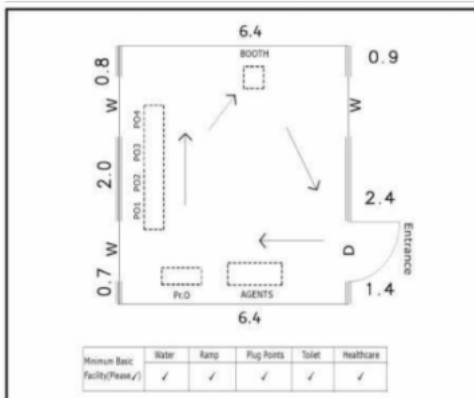

கையொப்பம்

Nazri Naksha

Google Map View

Polling Station Building Front View

Polling Station Front View

Cad View

Key MAP View

| | | | | | |
|---|------------|---|------------|--|------------|
| 1 பெயர் : மணிகண்டன் தந்தை பெயர்: ஐயப்பன் வீட்டு எண் : 0 வயது : 26 பாலினம் : ஆண் Photo is available | NCC2262889 | 2 பெயர் : அமுதா கணவர் பெயர்: கலியமூர்த்தி வீட்டு எண் : 1 வயது : 54 பாலினம் : பெண் Photo is available | NCC0731000 | 3 பெயர் : சங்கர் தந்தை பெயர்: செல்வத்துரை வீட்டு எண் : 1 வயது : 46 பாலினம் : ஆண் Photo is available | NCC0872697 |
| 4 பெயர் : ஆன்பரசி கணவர் பெயர்: சங்கர் வீட்டு எண் : 1 வயது : 43 பாலினம் : பெண் Photo is available | NCC0872754 | 5 பெயர் : கல்யாணசுந்தரம் தந்தை பெயர்: திருஞானம் வீட்டு எண் : 1 வயது : 43 பாலினம் : ஆண் Photo is available | NCC1988690 | 6 பெயர் : மோகன் தந்தை பெயர்: சேகர் வீட்டு எண் : 1 வயது : 39 பாலினம் : ஆண் Photo is available | NCC0648543 |
| 7 பெயர் : கோமதி கணவர் பெயர்: சரவணக்குமார் வீட்டு எண் : 1 வயது : 37 பாலினம் : பெண் Photo is available | NCC0872762 | 8 பெயர் : பிரபாகரன் தந்தை பெயர்: சேகர் வீட்டு எண் : 1 வயது : 37 பாலினம் : ஆண் Photo is available | NCC0486647 | 9 பெயர் : ஐயப்பன் தந்தை பெயர்: கலியபெருமாள் வீட்டு எண் : 1 வயது : 36 பாலினம் : ஆண் Photo is available | NCC0648568 |
| 10 பெயர் : கவிதா கணவர் பெயர்: முருகன் வீட்டு எண் : 1 வயது : 34 பாலினம் : பெண் Photo is available | NCC0648550 | 11 பெயர் : ராஜேஸ்வரி தந்தை பெயர்: மோகன் வீட்டு எண் : 1 வயது : 34 பாலினம் : பெண் Photo is available | NCC0648535 | 12 பெயர் : சரண்யா தந்தை பெயர்: கல்யாணசுந்தரம் வீட்டு எண் : 1 வயது : 32 பாலினம் : பெண் Photo is available | NCC0486696 |
| 13 பெயர் : தங்கமணி தந்தை பெயர்: சம்பந்தம் வீட்டு எண் : 1 வயது : 32 பாலினம் : ஆண் Photo is available | NCC0486654 | 14 பெயர் : வினிதா தந்தை பெயர்: ஐயப்பன் வீட்டு எண் : 1 வயது : 31 பாலினம் : பெண் Photo is available | NCC0648576 | 15 பெயர் : செல்லமுத்து தந்தை பெயர்: பாலு வீட்டு எண் : 1 வயது : 30 பாலினம் : ஆண் Photo is available | NCC0486639 |
| 16 பெயர் : வினோதினி தந்தை பெயர்: சிவராஜ் வீட்டு எண் : 1-1 வயது : 33 பாலினம் : பெண் Photo is available | NCC1003169 | 17 பெயர் : கமல் தந்தை பெயர்: காசிநாதன் வீட்டு எண் : 1-8 வயது : 35 பாலினம் : ஆண் Photo is available | NCC0173138 | 18 பெயர் : சிவராஜ் தந்தை பெயர்: கலியபெருமாள் வீட்டு எண் : 1-12 வயது : 38 பாலினம் : ஆண் Photo is available | NCC0013466 |
| 19 பெயர் : சுரேஷ் தந்தை பெயர்: சிவஞானம் வீட்டு எண் : 1-29 வயது : 39 பாலினம் : ஆண் Photo is available | NCC0172585 | 20 பெயர் : அருள்ஜோதி தந்தை பெயர்: அன்பழகன் வீட்டு எண் : 1-57 வயது : 35 பாலினம் : ஆண் Photo is available | NCC0173120 | 21 பெயர் : இந்துமதி கணவர் பெயர்: செந்தில்குமார் வீட்டு எண் : 1/84 வயது : 43 பாலினம் : பெண் Photo is available | CXZ2813913 |
| 22 பெயர் : அரவிந்த்பிரவின் தந்தை பெயர்: வாசுதேவன் வீட்டு எண் : 1-89 வயது : 33 பாலினம் : ஆண் Photo is available | NCC0172874 | S 23 பெயர் : முகில்ராஜ் தந்தை பெயர்: பாண்டியன் வீட்டு எண் : 1-49 வயது : 37 பாலினம் : ஆண் DELETED Photo is available | NCC0172668 | 24 பெயர் : தேன்மொழி தந்தை பெயர்: கிருஷ்ணசாமி வீட்டு எண் : 1-129 வயது : 36 பாலினம் : பெண் Photo is available | NCC0172973 |
| 25 பெயர் : அன்புசெல்வன் தந்தை பெயர்: கருணாநிதி வீட்டு எண் : 1-136 வயது : 40 பாலினம் : ஆண் Photo is available | NCC0173104 | 26 பெயர் : விஜயராகவன் தந்தை பெயர்: ரவி வீட்டு எண் : 1/194 வயது : 23 பாலினம் : ஆண் Photo is available | NCC2220168 | 27 பெயர் : கார்த்தி தந்தை பெயர்: கருணாநிதி வீட்டு எண் : 2/5 வயது : 24 பாலினம் : ஆண் Photo is available | NCC1971654 |
| 28 பெயர் : மாலதி கணவர் பெயர்: வைத்தியநாதன் வீட்டு எண் : 2-38 வயது : 49 பாலினம் : பெண் Photo is available | NCC0013490 | 29 பெயர் : மனோதா தந்தை பெயர்: மகாலிங்கம் வீட்டு எண் : 1-49 வயது : 26 பாலினம் : பெண் Photo is available | NCC1200112 | 30 பெயர் : கனிமொழி தந்தை பெயர்: உதாராசு வீட்டு எண் : 2/85 வயது : 27 பாலினம் : பெண் Photo is available | NCC1844547 |