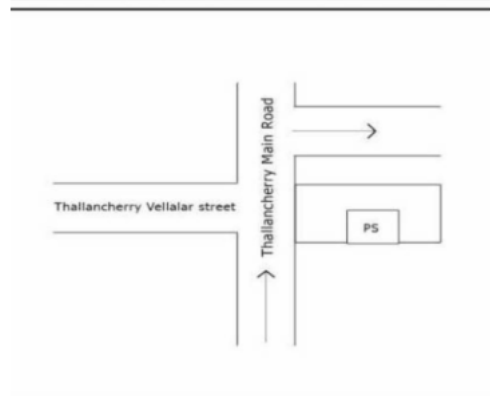

Key MAP View