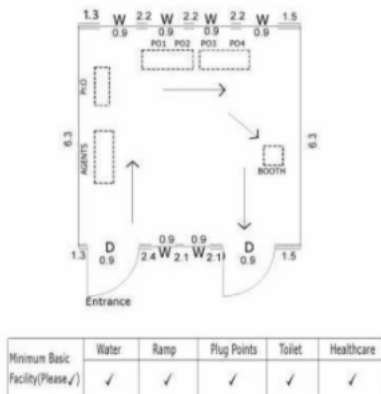

Cad View

Key MAP View