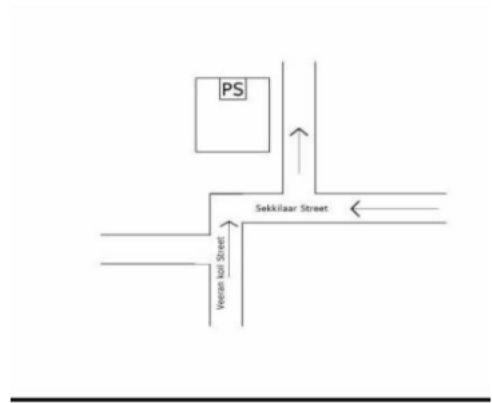

Cad View

Key MAP View