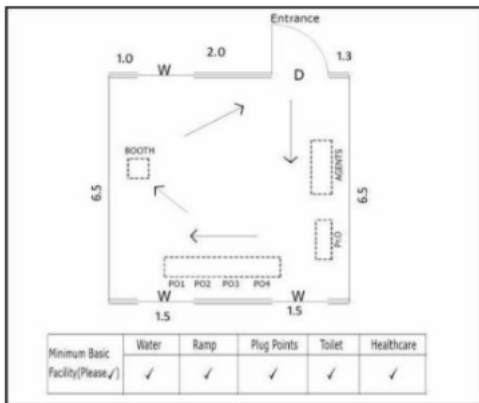

Cad View

Key MAP View