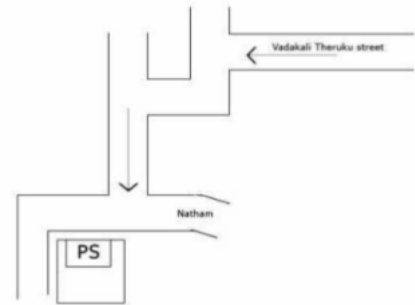

Google Map View

Polling Station Building Front View

Polling Station Front View

Cad View

Minimum Basic Facility(Please,✓)	Water	Ramp	Plug Points	Toilet	Healthcare
	✓	✓	✓	✓	✓

Key MAP View

1 பெயர் : ராஜுகிளி கணவர் பெயர் : செல்லதுரை வீட்டு எண் : 1 வயது : 55 பாலினம் : பெண் Photo is available	NCC0949974	2 பெயர் : ரமேஷ் தந்தை பெயர் : ராதாகிருஷ்ணன் வீட்டு எண் : 1 வயது : 46 பாலினம் : ஆண் Photo is available	NCC0733345	3 பெயர் : அபிராமபாலன் தந்தை பெயர் : முத்துசாமி வீட்டு எண் : 1 வயது : 38 பாலினம் : ஆண் Photo is available	NCC0732750
4 பெயர் : வாசுகி கணவர் பெயர் : ரமேஷ் வீட்டு எண் : 1 வயது : 37 பாலினம் : பெண் Photo is available	NCC0733105	5 பெயர் : அம்பிகா தந்தை பெயர் : ரத்தினசாமி வீட்டு எண் : 1 வயது : 36 பாலினம் : பெண் Photo is available	NCC0733477	6 பெயர் : இந்திரகுமாரி தந்தை பெயர் : கார்த்திக் வீட்டு எண் : 1 வயது : 35 பாலினம் : பெண் Photo is available	NCC0732941
7 பெயர் : சரண்யா கணவர் பெயர் : சேகர் வீட்டு எண் : 1 வயது : 33 பாலினம் : பெண் Photo is available	NCC0949958	8 பெயர் : மணிக்கராஜா தந்தை பெயர் : மதியழகன் வீட்டு எண் : 1 வயது : 30 பாலினம் : ஆண் Photo is available	NCC0733501	9 பெயர் : அருள்மணி தந்தை பெயர் : அன்பழகன் வீட்டு எண் : 1 வயது : 28 பாலினம் : ஆண் Photo is available	NCC1061449
10 பெயர் : வெங்கடேஷ் தந்தை பெயர் : செல்லதுரை வீட்டு எண் : 1 வயது : 24 பாலினம் : ஆண் Photo is available	NCC1845783	11 பெயர் : பிரகாஷ் தந்தை பெயர் : இளங்கேசன் வீட்டு எண் : 1-93 வயது : 34 பாலினம் : ஆண் Photo is available	NCC0732842	12 பெயர் : பிரகாஷ் தந்தை பெயர் : குணசேகரன் வீட்டு எண் : 1-234 வயது : 30 பாலினம் : ஆண் Photo is available	NCC0733238
13 பெயர் : கஜேந்திரன் தந்தை பெயர் : கங்காதரன் வீட்டு எண் : 1-243 வயது : 31 பாலினம் : ஆண் Photo is available	NCC0732875	14 பெயர் : கமல் தந்தை பெயர் : சேட்டு வீட்டு எண் : 1-249 வயது : 31 பாலினம் : ஆண் Photo is available	NCC0732867	15 பெயர் : சங்கீதா கணவர் பெயர் : சங்கர் வீட்டு எண் : 1-270 வயது : 36 பாலினம் : பெண் Photo is available	NCC0732859
16 பெயர் : சத்தியராஜ் தந்தை பெயர் : ஜெயராமன் வீட்டு எண் : 2 வயது : 39 பாலினம் : ஆண் Photo is available	NCC1112705	17 பெயர் : கலையரசி கணவர் பெயர் : இளங்கோவன் வீட்டு எண் : 2 வயது : 38 பாலினம் : பெண் Photo is available	NCC0732958	18 பெயர் : கலியபெருமாள் தந்தை பெயர் : மகாலிங்கம் வீட்டு எண் : 2 வயது : 36 பாலினம் : ஆண் Photo is available	NCC0491316
19 பெயர் : சபிதா கணவர் பெயர் : ஸ்ரீராம் வீட்டு எண் : 2 வயது : 34 பாலினம் : பெண் Photo is available	NCC1112697	20 பெயர் : புனிதா தந்தை பெயர் : சங்கரன் வீட்டு எண் : 2 வயது : 30 பாலினம் : பெண் Photo is available	NCC1112671	21 பெயர் : குமரேசன் தந்தை பெயர் : தெய்வசிகாமணி வீட்டு எண் : 2 வயது : 30 பாலினம் : ஆண் Photo is available	NCC0733188
22 பெயர் : புவனேஸ்வரி கணவர் பெயர் : முத்துராஜா வீட்டு எண் : 2-12B வயது : 42 பாலினம் : பெண் Photo is available	NCC0491639	23 பெயர் : ஜெயசுதா கணவர் பெயர் : குணசேகரன் வீட்டு எண் : 2-123 வயது : 40 பாலினம் : பெண் Photo is available	NCC0874479	24 பெயர் : ராஜி தந்தை பெயர் : பூராசாமி வீட்டு எண் : 2-213 வயது : 48 பாலினம் : ஆண் Photo is available	NCC0491613
25 பெயர் : ஸ்ரீவித்யா தந்தை பெயர் : ராஜி வீட்டு எண் : 2/214 வயது : 26 பாலினம் : பெண் Photo is available	NCC1998285	26 பெயர் : ஸ்ரீ பிரியா தந்தை பெயர் : ராஜ் வீட்டு எண் : 2/214 வயது : 24 பாலினம் : பெண் Photo is available	NCC1983097	27 பெயர் : வனிதா கணவர் பெயர் : அபிராமபாலன் வீட்டு எண் : 2-215 வயது : 32 பாலினம் : பெண் Photo is available	NCC1982891
28 பெயர் : ரம்யா கணவர் பெயர் : கலைச்செல்வன் வீட்டு எண் : 2/224 வயது : 29 பாலினம் : பெண் Photo is available	NCC1227834	29 பெயர் : விஜய் தந்தை பெயர் : முருகன் வீட்டு எண் : 2/228 வயது : 23 பாலினம் : ஆண் Photo is available	NCC1931930	S2 30 பெயர் : காயத்ரி கணவர் பெயர் : சிவகுமார் வீட்டு எண் : 2/252 வயது : 45 பாலினம் : பெண் Photo is available	NCC1839869