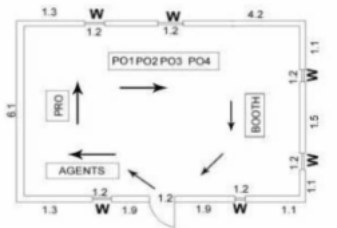

Google Map View

Polling Station Building Front View

Polling Station Front View

Cad View

Minimum Basic Facility(Please,✓)	Water	Ramp	Plug Points	Toilet	Healthcare
	✓	✓	✓	✓	✓

Key MAP View

1 பெயர் : ராஜுகிளி கணவர் பெயர் : செல்லதுரை வீட்டு எண் : 1 வயது : 55 பாலினம் : பெண் Photo is available	NCC0949974	2 பெயர் : ரமேஷ் தந்தை பெயர் : ராதாகிருஷ்ணன் வீட்டு எண் : 1 வயது : 46 பாலினம் : ஆண் Photo is available	NCC0733345	3 பெயர் : அபிராமபாலன் தந்தை பெயர் : முத்துசாமி வீட்டு எண் : 1 வயது : 38 பாலினம் : ஆண் Photo is available	NCC0732750
4 பெயர் : வாசுகி கணவர் பெயர் : ரமேஷ் வீட்டு எண் : 1 வயது : 37 பாலினம் : பெண் Photo is available	NCC0733105	5 பெயர் : அம்பிகா தந்தை பெயர் : ரத்தினசாமி வீட்டு எண் : 1 வயது : 36 பாலினம் : பெண் Photo is available	NCC0733477	6 பெயர் : இந்திரகுமாரி தந்தை பெயர் : கார்த்திக் வீட்டு எண் : 1 வயது : 35 பாலினம் : பெண் Photo is available	NCC0732941
7 பெயர் : சரண்யா கணவர் பெயர் : சேகர் வீட்டு எண் : 1 வயது : 33 பாலினம் : பெண் Photo is available	NCC0949958	8 பெயர் : மணிக்கராஜா தந்தை பெயர் : மதியழகன் வீட்டு எண் : 1 வயது : 30 பாலினம் : ஆண் Photo is available	NCC0733501	9 பெயர் : அருள்மணி தந்தை பெயர் : அன்பழகன் வீட்டு எண் : 1 வயது : 28 பாலினம் : ஆண் Photo is available	NCC1061449
10 பெயர் : வெங்கடேஷ் தந்தை பெயர் : செல்லதுரை வீட்டு எண் : 1 வயது : 24 பாலினம் : ஆண் Photo is available	NCC1845783	11 பெயர் : பிரகாஷ் தந்தை பெயர் : இளங்கேசன் வீட்டு எண் : 1-93 வயது : 34 பாலினம் : ஆண் Photo is available	NCC0732842	12 பெயர் : பிரகாஷ் தந்தை பெயர் : குணசேகரன் வீட்டு எண் : 1-234 வயது : 30 பாலினம் : ஆண் Photo is available	NCC0733238
13 பெயர் : கஜேந்திரன் தந்தை பெயர் : கங்காதரன் வீட்டு எண் : 1-243 வயது : 31 பாலினம் : ஆண் Photo is available	NCC0732875	14 பெயர் : கமல் தந்தை பெயர் : சேட்டு வீட்டு எண் : 1-249 வயது : 31 பாலினம் : ஆண் Photo is available	NCC0732867	15 பெயர் : சங்கீதா கணவர் பெயர் : சங்கர் வீட்டு எண் : 1-270 வயது : 36 பாலினம் : பெண் Photo is available	NCC0732859
16 பெயர் : சத்தியராஜ் தந்தை பெயர் : ஜெயராமன் வீட்டு எண் : 2 வயது : 39 பாலினம் : ஆண் Photo is available	NCC1112705	17 பெயர் : கலையரசி கணவர் பெயர் : இளங்கோவன் வீட்டு எண் : 2 வயது : 38 பாலினம் : பெண் Photo is available	NCC0732958	18 பெயர் : கலியபெருமாள் தந்தை பெயர் : மகாலிங்கம் வீட்டு எண் : 2 வயது : 36 பாலினம் : ஆண் Photo is available	NCC0491316
19 பெயர் : சபிதா கணவர் பெயர் : ஸ்ரீராம் வீட்டு எண் : 2 வயது : 34 பாலினம் : பெண் Photo is available	NCC1112697	20 பெயர் : புனிதா தந்தை பெயர் : சங்கரன் வீட்டு எண் : 2 வயது : 30 பாலினம் : பெண் Photo is available	NCC1112671	21 பெயர் : குமரேசன் தந்தை பெயர் : தெய்வசிகாமணி வீட்டு எண் : 2 வயது : 30 பாலினம் : ஆண் Photo is available	NCC0733188
22 பெயர் : புவனேஸ்வரி கணவர் பெயர் : முத்துராஜா வீட்டு எண் : 2-12B வயது : 42 பாலினம் : பெண் Photo is available	NCC0491639	23 பெயர் : ஜெயசுதா கணவர் பெயர் : குணசேகரன் வீட்டு எண் : 2-123 வயது : 40 பாலினம் : பெண் Photo is available	NCC0874479	24 பெயர் : ராஜி தந்தை பெயர் : பூராசாமி வீட்டு எண் : 2-213 வயது : 48 பாலினம் : ஆண் Photo is available	NCC0491613
25 பெயர் : ஸ்ரீவித்யா தந்தை பெயர் : ராஜி வீட்டு எண் : 2/214 வயது : 26 பாலினம் : பெண் Photo is available	NCC1998285	26 பெயர் : ஸ்ரீ பிரியா தந்தை பெயர் : ராஜ் வீட்டு எண் : 2/214 வயது : 24 பாலினம் : பெண் Photo is available	NCC1983097	27 பெயர் : வனிதா கணவர் பெயர் : அபிராமபாலன் வீட்டு எண் : 2-215 வயது : 32 பாலினம் : பெண் Photo is available	NCC1982891
28 பெயர் : ரம்யா கணவர் பெயர் : கலைச்செல்வன் வீட்டு எண் : 2/224 வயது : 29 பாலினம் : பெண் Photo is available	NCC1227834	29 பெயர் : விஜய் தந்தை பெயர் : முருகன் வீட்டு எண் : 2/228 வயது : 23 பாலினம் : ஆண் Photo is available	NCC1931930	S2 30 பெயர் : காயத்ரி கணவர் பெயர் : சிவகுமார் வீட்டு எண் : 2/252 வயது : 45 பாலினம் : பெண் Photo is available	NCC1839869