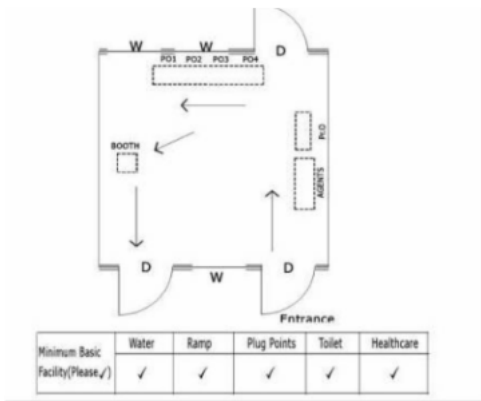

Google Map View

Polling Station Building Front View

Polling Station Front View

Cad View

Key MAP View

1 பெயர் : இளையராஜா தந்தை பெயர்: குணசேகரன் வீட்டு எண் : 1 வயது : 36 பாலினம் : ஆண்	NCC0173872 Photo is available	2 பெயர் : ஐஸ்வர்யா கணவர் பெயர்: இளையராஜா வீட்டு எண் : 1 வயது : 29 பாலினம் : பெண்	NCC2272268 Photo is available	3 பெயர் : ஆம்பிகா கணவர் பெயர்: ராயர் வீட்டு எண் : 1-74 வயது : 40 பாலினம் : பெண்	NCC0733865 Photo is available
4 பெயர் : டேவிட் இளவரசன் தந்தை பெயர்: செல்வையா வீட்டு எண் : 1-94 வயது : 26 பாலினம் : ஆண்	NCC1227867 Photo is available	5 பெயர் : சிவகுரு தந்தை பெயர்: சிவதாஸ் வீட்டு எண் : 1-97 வயது : 27 பாலினம் : ஆண்	NCC1193093 Photo is available	6 பெயர் : சமதி கணவர் பெயர்: சங்கர் வீட்டு எண் : 1-225 வயது : 53 பாலினம் : பெண்	NCC0173922 Photo is available
7 பெயர் : குருமூர்த்தி தந்தை பெயர்: சங்கர் வீட்டு எண் : 1/225 வயது : 23 பாலினம் : ஆண்	NCC2179489 Photo is available	8 பெயர் : பாண்டித்துறை தந்தை பெயர்: துறைராஜ் வீட்டு எண் : 1-228 வயது : 33 பாலினம் : ஆண்	NCC0875518 Photo is available	9 பெயர் : ராணி தந்தை பெயர்: குணசேகரன் வீட்டு எண் : 1-234 வயது : 57 பாலினம் : ஆண்	NCC0875674 Photo is available
10 பெயர் : விஜயகுமார் தந்தை பெயர்: வெற்றிவேல் வீட்டு எண் : 1-235 வயது : 29 பாலினம் : ஆண்	NCC0875534 Photo is available	11 பெயர் : சூதாகர் தந்தை பெயர்: கண்ணையன் வீட்டு எண் : 1-235 வயது : 29 பாலினம் : ஆண்	NCC0875575 Photo is available	12 பெயர் : கௌதம் தந்தை பெயர்: செல்வகண்ணு வீட்டு எண் : 1-239 வயது : 29 பாலினம் : ஆண்	NCC0875559 Photo is available
13 பெயர் : சரோஜா கணவர் பெயர்: மணி வீட்டு எண் : 1-240 வயது : 76 பாலினம் : பெண்	NCC0875930 Photo is available	14 பெயர் : செந்தில்குமார் தந்தை பெயர்: பட்டுசாமி வீட்டு எண் : 1-242 வயது : 47 பாலினம் : ஆண்	NCC0173906 Photo is available	15 பெயர் : ரமணி கணவர் பெயர்: செந்தில்குமார் வீட்டு எண் : 1-242 வயது : 43 பாலினம் : பெண்	NCC0173914 Photo is available
16 பெயர் : சுரேந்திரன் தந்தை பெயர்: பட்டுசாமி வீட்டு எண் : 1-242 வயது : 38 பாலினம் : ஆண்	NCC0173898 Photo is available	17 பெயர் : சுதந்திரபாண்டியன் தந்தை பெயர்: ராமதாஸ் வீட்டு எண் : 1-244 வயது : 37 பாலினம் : ஆண்	NCC0173930 Photo is available	18 பெயர் : மாரியப்பன் தந்தை பெயர்: சுந்தரேசன் வீட்டு எண் : 1-246 வயது : 41 பாலினம் : ஆண்	NCC0173948 Photo is available
19 பெயர் : கௌசல்யா மாரியப்பன் கணவர் பெயர்: மாரியப்பன் வீட்டு எண் : 1/246, வயது : 32 பாலினம் : பெண்	NCC1904275 Photo is available	20 பெயர் : வேம்பரசி கணவர் பெயர்: கருணாநிதி வீட்டு எண் : 1/250 வயது : 36 பாலினம் : பெண்	NCC1905173 Photo is available	21 பெயர் : விஜயசாந்தி கணவர் பெயர்: திருஞானசம்பந்தம் வீட்டு எண் : 1/266 வயது : 29 பாலினம் : பெண்	NCC2106961 Photo is available
22 பெயர் : விஜயா கணவர் பெயர்: செல்வகுமார் வீட்டு எண் : 1-306 வயது : 47 பாலினம் : பெண்	NCC0015719 Photo is available	23 பெயர் : ராஜா தந்தை பெயர்: செங்குட்டுவன் வீட்டு எண் : 44 வயது : 27 பாலினம் : ஆண்	NCC2014892 Photo is available	24 பெயர் : ஐஸ்வர்யா தந்தை பெயர்: கோவிந்தராஜ் வீட்டு எண் : 50 வயது : 29 பாலினம் : பெண்	NCC1941764 Photo is available
25 பெயர் : தரணி து தந்தை பெயர்: துரைராஜ் வீட்டு எண் : 128 வயது : 21 பாலினம் : ஆண்	NCC2269520 Photo is available	26 பெயர் : பிரியா தந்தை பெயர்: செல்வகுமார் வீட்டு எண் : 142 வயது : 24 பாலினம் : பெண்	NCC2284560 Photo is available	27 பெயர் : ரவி தந்தை பெயர்: ரத்தினம் வீட்டு எண் : 169 வயது : 55 பாலினம் : ஆண்	NCC1193101 Photo is available
28 பெயர் : சவிதா தந்தை பெயர்: சங்கர் வீட்டு எண் : 225 வயது : 25 பாலினம் : பெண்	NCC2044964 Photo is available	29 பெயர் : ஆம்சவள்ளி கணவர் பெயர்: சம்மந்தம் வீட்டு எண் : 227 வயது : 66 பாலினம் : பெண்	NCC1572619 Photo is available	30 பெயர் : துரைராஜ் தந்தை பெயர்: சம்மந்தம் வீட்டு எண் : 228 வயது : 56 பாலினம் : ஆண்	NCC1572627 Photo is available