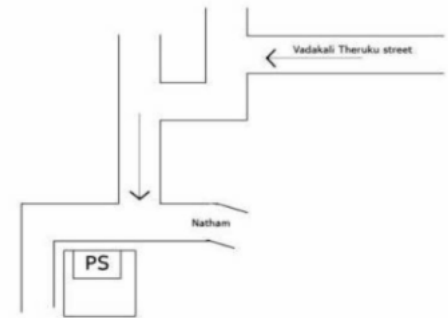

Google Map View

Polling Station Building Front View

Polling Station Front View

Cad View

Key MAP View

1 பெயர் : இளையராஜா தந்தை பெயர்: குணசேகரன் வீட்டு எண் : 1 வயது : 36 பாலினம் : ஆண்	NCC0173872 Photo is available	2 பெயர் : ஐஸ்வர்யா கணவர் பெயர்: இளையராஜா வீட்டு எண் : 1 வயது : 29 பாலினம் : பெண்	NCC2272268 Photo is available	3 பெயர் : ஆம்பிகா கணவர் பெயர்: ராயர் வீட்டு எண் : 1-74 வயது : 40 பாலினம் : பெண்	NCC0733865 Photo is available
4 பெயர் : டேவிட் இளவரசன் தந்தை பெயர்: செல்வையா வீட்டு எண் : 1-94 வயது : 26 பாலினம் : ஆண்	NCC1227867 Photo is available	5 பெயர் : சிவகுரு தந்தை பெயர்: சிவதாஸ் வீட்டு எண் : 1-97 வயது : 27 பாலினம் : ஆண்	NCC1193093 Photo is available	6 பெயர் : சமதி கணவர் பெயர்: சங்கர் வீட்டு எண் : 1-225 வயது : 53 பாலினம் : பெண்	NCC0173922 Photo is available
7 பெயர் : குருமூர்த்தி தந்தை பெயர்: சங்கர் வீட்டு எண் : 1/225 வயது : 23 பாலினம் : ஆண்	NCC2179489 Photo is available	8 பெயர் : பாண்டித்துறை தந்தை பெயர்: துறைராஜ் வீட்டு எண் : 1-228 வயது : 33 பாலினம் : ஆண்	NCC0875518 Photo is available	9 பெயர் : ராணி தந்தை பெயர்: குணசேகரன் வீட்டு எண் : 1-234 வயது : 57 பாலினம் : ஆண்	NCC0875674 Photo is available
10 பெயர் : விஜயகுமார் தந்தை பெயர்: வெற்றிவேல் வீட்டு எண் : 1-235 வயது : 29 பாலினம் : ஆண்	NCC0875534 Photo is available	11 பெயர் : சூதாகர் தந்தை பெயர்: கண்ணையன் வீட்டு எண் : 1-235 வயது : 29 பாலினம் : ஆண்	NCC0875575 Photo is available	12 பெயர் : கௌதம் தந்தை பெயர்: செல்வகண்ணு வீட்டு எண் : 1-239 வயது : 29 பாலினம் : ஆண்	NCC0875559 Photo is available
13 பெயர் : சரோஜா கணவர் பெயர்: மணி வீட்டு எண் : 1-240 வயது : 76 பாலினம் : பெண்	NCC0875930 Photo is available	14 பெயர் : செந்தில்குமார் தந்தை பெயர்: பட்டுசாமி வீட்டு எண் : 1-242 வயது : 47 பாலினம் : ஆண்	NCC0173906 Photo is available	15 பெயர் : ரமணி கணவர் பெயர்: செந்தில்குமார் வீட்டு எண் : 1-242 வயது : 43 பாலினம் : பெண்	NCC0173914 Photo is available
16 பெயர் : சுரேந்திரன் தந்தை பெயர்: பட்டுசாமி வீட்டு எண் : 1-242 வயது : 38 பாலினம் : ஆண்	NCC0173898 Photo is available	17 பெயர் : சுதந்திரபாண்டியன் தந்தை பெயர்: ராமதாஸ் வீட்டு எண் : 1-244 வயது : 37 பாலினம் : ஆண்	NCC0173930 Photo is available	18 பெயர் : மாரியப்பன் தந்தை பெயர்: சுந்தரேசன் வீட்டு எண் : 1-246 வயது : 41 பாலினம் : ஆண்	NCC0173948 Photo is available
19 பெயர் : கௌசல்யா மாரியப்பன் கணவர் பெயர்: மாரியப்பன் வீட்டு எண் : 1/246, வயது : 32 பாலினம் : பெண்	NCC1904275 Photo is available	20 பெயர் : வேம்பரசி கணவர் பெயர்: கருணாநிதி வீட்டு எண் : 1/250 வயது : 36 பாலினம் : பெண்	NCC1905173 Photo is available	21 பெயர் : விஜயசாந்தி கணவர் பெயர்: திருஞானசம்பந்தம் வீட்டு எண் : 1/266 வயது : 29 பாலினம் : பெண்	NCC2106961 Photo is available
22 பெயர் : விஜயா கணவர் பெயர்: செல்வகுமார் வீட்டு எண் : 1-306 வயது : 47 பாலினம் : பெண்	NCC0015719 Photo is available	23 பெயர் : ராஜா தந்தை பெயர்: செங்குட்டுவன் வீட்டு எண் : 44 வயது : 27 பாலினம் : ஆண்	NCC2014892 Photo is available	24 பெயர் : ஐஸ்வர்யா தந்தை பெயர்: கோவிந்தராஜ் வீட்டு எண் : 50 வயது : 29 பாலினம் : பெண்	NCC1941764 Photo is available
25 பெயர் : தரணி து தந்தை பெயர்: துரைராஜ் வீட்டு எண் : 128 வயது : 21 பாலினம் : ஆண்	NCC2269520 Photo is available	26 பெயர் : பிரியா தந்தை பெயர்: செல்வகுமார் வீட்டு எண் : 142 வயது : 24 பாலினம் : பெண்	NCC2284560 Photo is available	27 பெயர் : ரவி தந்தை பெயர்: ரத்தினம் வீட்டு எண் : 169 வயது : 55 பாலினம் : ஆண்	NCC1193101 Photo is available
28 பெயர் : சவிதா தந்தை பெயர்: சங்கர் வீட்டு எண் : 225 வயது : 25 பாலினம் : பெண்	NCC2044964 Photo is available	29 பெயர் : ஆம்சவள்ளி கணவர் பெயர்: சம்மந்தம் வீட்டு எண் : 227 வயது : 66 பாலினம் : பெண்	NCC1572619 Photo is available	30 பெயர் : துரைராஜ் தந்தை பெயர்: சம்மந்தம் வீட்டு எண் : 228 வயது : 56 பாலினம் : ஆண்	NCC1572627 Photo is available