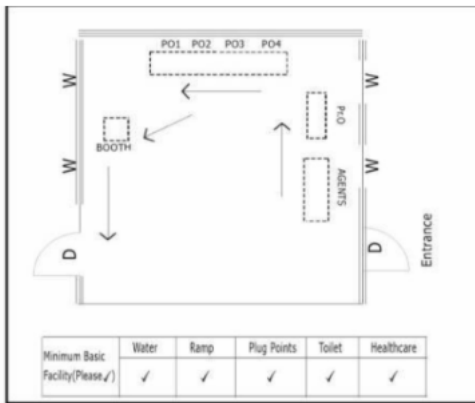

வாக்காளர் பதிவு அலுவலரின்  
கையொப்பம்

Nazri Naksha

Google Map View

Polling Station Building Front View

Polling Station Front View

Cad View

Key MAP View

|                                                                                                                                    |            |                                                                                                                                |            |                                                                                                                           |            |
|------------------------------------------------------------------------------------------------------------------------------------|------------|--------------------------------------------------------------------------------------------------------------------------------|------------|---------------------------------------------------------------------------------------------------------------------------|------------|
| 1<br>பெயர் : அம்மு<br>தந்தை பெயர்: குமார்<br>வீட்டு எண் : 1<br>வயது : 36 பாலினம் : பெண்<br>Photo is available                      | NCC0735092 | 2<br>பெயர் : ரஞ்சிதா<br>தந்தை பெயர்: மணி<br>வீட்டு எண் : 1<br>வயது : 29 பாலினம் : பெண்<br>Photo is available                   | NCC0876987 | 3<br>பெயர் : அபிதா .சி<br>தந்தை பெயர்: சீனிவாசன்<br>வீட்டு எண் : 2/15,<br>வயது : 25 பாலினம் : பெண்<br>Photo is available  | NCC2028280 |
| 4<br>பெயர் : மீனாட்சி செந்தில்<br>கணவர் பெயர்: செந்தில்<br>வீட்டு எண் : 2/62 (1)<br>வயது : 35 பாலினம் : பெண்<br>Photo is available | NCC1284983 | 5<br>பெயர் : குணசுந்தரி<br>கணவர் பெயர்: வைத்தியநாதசாமி<br>வீட்டு எண் : 3-212<br>வயது : 68 பாலினம் : பெண்<br>Photo is available | NCC1596212 | 6<br>பெயர் : கோபு<br>தாயின் பெயர்: பவுணம்மாள்<br>வீட்டு எண் : 4/6<br>வயது : 44 பாலினம் : ஆண்<br>Photo is available        | NCC2122729 |
| 7<br>பெயர் : சோபனா<br>கணவர் பெயர்: செந்தில்குமார்<br>வீட்டு எண் : 4-117<br>வயது : 40 பாலினம் : பெண்<br>Photo is available          | NCC0735340 | 8<br>பெயர் : நதியா<br>கணவர் பெயர்: சம்பத்<br>வீட்டு எண் : 4-118<br>வயது : 38 பாலினம் : பெண்<br>Photo is available              | NCC0735035 | 9<br>பெயர் : சீதா<br>கணவர் பெயர்: சரவணன்<br>வீட்டு எண் : 4-118<br>வயது : 31 பாலினம் : பெண்<br>Photo is available          | NCC0735274 |
| 10<br>பெயர் : பாக்கியராஜ்<br>தந்தை பெயர்: ராஜாகண்ணு<br>வீட்டு எண் : 4/119<br>வயது : 38 பாலினம் : ஆண்<br>Photo is available         | NCC0175562 | 11<br>பெயர் : தூர்கா<br>கணவர் பெயர்: மணிகண்டன்<br>வீட்டு எண் : 4-122<br>வயது : 33 பாலினம் : பெண்<br>Photo is available         | NCC0734962 | 12<br>பெயர் : பாபு<br>தந்தை பெயர்: ராஜேந்திரன்<br>வீட்டு எண் : 4-131<br>வயது : 37 பாலினம் : ஆண்<br>Photo is available     | NCC0319855 |
| 13<br>பெயர் : பரமசிவம்<br>தந்தை பெயர்: ராமசாமி<br>வீட்டு எண் : 4-132<br>வயது : 66 பாலினம் : ஆண்<br>Photo is available              | NCC0320143 | 14<br>பெயர் : செல்வி<br>கணவர் பெயர்: தீனதயாளு<br>வீட்டு எண் : 4-132<br>வயது : 51 பாலினம் : பெண்<br>Photo is available          | NCC0174409 | 15<br>பெயர் : வசந்தா<br>தந்தை பெயர்: ராஜக்கண்ணு<br>வீட்டு எண் : 4-149<br>வயது : 65 பாலினம் : பெண்<br>Photo is available   | NCC0320960 |
| 16<br>பெயர் : மணிமேகலை<br>கணவர் பெயர்: ஞானபிரகாசம்<br>வீட்டு எண் : 4/160<br>வயது : 36 பாலினம் : பெண்<br>Photo is available         | NCC1892256 | 17<br>பெயர் : தியாகராஜன்<br>தந்தை பெயர்: ராஜகோபால்<br>வீட்டு எண் : 4/212<br>வயது : 52 பாலினம் : ஆண்<br>Photo is available      | CXZ4948329 | 18<br>பெயர் : சங்கீதா<br>கணவர் பெயர்: தியாகராஜன்<br>வீட்டு எண் : 4/212<br>வயது : 46 பாலினம் : பெண்<br>Photo is available  | NCC0175984 |
| 19<br>பெயர் : பாரதி<br>தந்தை பெயர்: ராஜேந்திரன்<br>வீட்டு எண் : 4-212<br>வயது : 28 பாலினம் : ஆண்<br>Photo is available             | NCC1113067 | 20<br>பெயர் : சந்தியா<br>தந்தை பெயர்: ராஜேந்திரன்<br>வீட்டு எண் : 4/212<br>வயது : 26 பாலினம் : பெண்<br>Photo is available      | NCC1271352 | 21<br>பெயர் : காவியா<br>தந்தை பெயர்: சுந்தரேசன் ஆ<br>வீட்டு எண் : 4/217<br>வயது : 23 பாலினம் : பெண்<br>Photo is available | NCC2172468 |
| 22<br>பெயர் : நாராயணசாமி<br>தந்தை பெயர்: ரெங்கராஜ்<br>வீட்டு எண் : 4-220<br>வயது : 71 பாலினம் : ஆண்<br>Photo is available          | NCC0016600 | 23<br>பெயர் : மல்லிகா<br>கணவர் பெயர்: வைத்தியநாதன்<br>வீட்டு எண் : 4/232<br>வயது : 66 பாலினம் : பெண்<br>Photo is available     | NCC2028355 | 24<br>பெயர் : மணிகண்டன்<br>தந்தை பெயர்: பரமசிவம்<br>வீட்டு எண் : 4-321<br>வயது : 40 பாலினம் : ஆண்<br>Photo is available   | NCC0175810 |
| 25<br>பெயர் : சுரேஷ்<br>தந்தை பெயர்: பரமசிவம்<br>வீட்டு எண் : 4-321<br>வயது : 39 பாலினம் : ஆண்<br>Photo is available               | NCC0175570 | 26<br>பெயர் : ஜனனி<br>கணவர் பெயர்: மணிகண்டன்<br>வீட்டு எண் : 7/134<br>வயது : 30 பாலினம் : பெண்<br>Photo is available           | NCC1266808 | 27<br>பெயர் : பிருந்தா<br>தந்தை பெயர்: தனசேகரன்<br>வீட்டு எண் : 46-53<br>வயது : 31 பாலினம் : பெண்<br>Photo is available   | NCC0950451 |
| 28<br>பெயர் : சத்யா<br>கணவர் பெயர்: பாக்க்யராஜ்<br>வீட்டு எண் : 119<br>வயது : 35 பாலினம் : பெண்<br>Photo is available              | NCC1005602 | 29<br>பெயர் : வினோதா<br>கணவர் பெயர்: சுரேஷ்<br>வீட்டு எண் : 122<br>வயது : 33 பாலினம் : பெண்<br>Photo is available              | NCC1005594 | 30<br>பெயர் : தேவகி<br>கணவர் பெயர்: பரமசிவம்<br>வீட்டு எண் : 132<br>வயது : 68 பாலினம் : பெண்<br>Photo is available        | NCC0493551 |