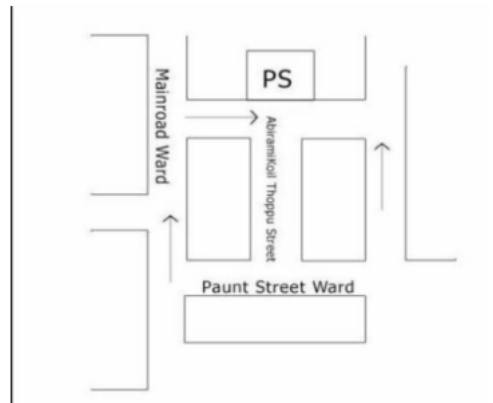

Cad View

Key MAP View