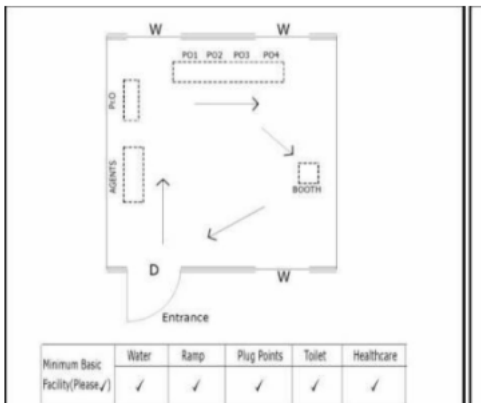

Google Map View

Polling Station Building Front View

Polling Station Front View

Cad View

Key MAP View

1 பெயர் : மகேஷ்வரி கணவர் பெயர்: ராஜா வீட்டு எண் : 1 வயது : 38 பாலினம் : பெண் Photo is available	NCC0950626	2 பெயர் : மைதிலி கணவர் பெயர்: ஜெயச்சந்திரன் வீட்டு எண் : 1 வயது : 37 பாலினம் : பெண் Photo is available	NCC0649996	3 பெயர் : வனசுந்தரி கணவர் பெயர்: சேகர் வீட்டு எண் : 1-4 வயது : 43 பாலினம் : பெண் Photo is available	CXZ5011200
4 பெயர் : சுபபூர் தந்தை பெயர்: செந்தமிழ்செல்வன் வீட்டு எண் : 2/50 வயது : 22 பாலினம் : பெண் Photo is available	NCC2033850	5 பெயர் : லெட்சுமி கணவர் பெயர்: ஸ்ரீதர் வீட்டு எண் : 3 வயது : 50 பாலினம் : பெண் Photo is available	NCC1061837	6 பெயர் : ஜெகன் தந்தை பெயர்: கலியமூர்த்தி வீட்டு எண் : 3-13 வயது : 30 பாலினம் : ஆண் Photo is available	NCC0878074
7 பெயர் : மகாதேவன் தந்தை பெயர்: ஜெகநாதன் வீட்டு எண் : 3-38 வயது : 41 பாலினம் : ஆண் Photo is available	NCC0017350	8 பெயர் : சத்தியசீலா கணவர் பெயர்: சுரேஷ் வீட்டு எண் : 3/39 வயது : 37 பாலினம் : பெண் Photo is available	NCC2073526	9 பெயர் : அரவிந்த் தந்தை பெயர்: அருள்தாஸ் வீட்டு எண் : 3/43 வயது : 31 பாலினம் : ஆண் Photo is available	NCC0649897
10 பெயர் : பாரி தந்தை பெயர்: பாஸ்கர் வீட்டு எண் : 3/49 வயது : 26 பாலினம் : ஆண் Photo is available	NCC1242882	11 பெயர் : அரசு தந்தை பெயர்: செந்தில் வீட்டு எண் : 3/49 வயது : 20 பாலினம் : ஆண் Photo is available	NCC2193258	12 பெயர் : ராஜா தந்தை பெயர்: அய்யாறு வீட்டு எண் : 3-52 வயது : 46 பாலினம் : ஆண் Photo is available	CXZ2841484
13 பெயர் : தருமு தந்தை பெயர்: கிருஷ்ணன் வீட்டு எண் : 3-54 வயது : 72 பாலினம் : ஆண் Photo is available	NCC1732650	14 பெயர் : வசந்தி கணவர் பெயர்: தருமு வீட்டு எண் : 3-54 வயது : 67 பாலினம் : பெண் Photo is available	NCC1732668	15 பெயர் : சிவரஞ்சனி கணவர் பெயர்: சுந்தர் வீட்டு எண் : 3/54D வயது : 31 பாலினம் : பெண் Photo is available	NCC0874560
16 பெயர் : ஜெகநாதன் தந்தை பெயர்: மாணிக்கம் வீட்டு எண் : 3-56 வயது : 77 பாலினம் : ஆண் Photo is available	CXZ9789629	17 பெயர் : பிச்சையம்மாள் கணவர் பெயர்: ஜெகநாதன் வீட்டு எண் : 3-56 வயது : 72 பாலினம் : பெண் Photo is available	CXZ9790189	18 பெயர் : ஜெயச்சந்திரன் தந்தை பெயர்: ஜெகநாதன் வீட்டு எண் : 3-56 வயது : 45 பாலினம் : ஆண் Photo is available	CXZ9790858
19 பெயர் : சந்திரா கணவர் பெயர்: பிச்சமுத்து வீட்டு எண் : 3-58 வயது : 66 பாலினம் : பெண் Photo is available	CXZ9789983	20 பெயர் : புஷ்பநாதன் தந்தை பெயர்: பக்கிரி வீட்டு எண் : 3-58 வயது : 64 பாலினம் : ஆண் Photo is available	NCC1732676	21 பெயர் : சரவணன் தந்தை பெயர்: பிச்சமுத்து வீட்டு எண் : 3-58 வயது : 41 பாலினம் : ஆண் Photo is available	CXZ1863570
22 பெயர் : சண்முகம் தந்தை பெயர்: பிச்சமுத்து வீட்டு எண் : 3-58 வயது : 40 பாலினம் : ஆண் Photo is available	CXZ4847380	23 பெயர் : செல்வமுத்து தந்தை பெயர்: புஷ்பநாதன் வீட்டு எண் : 1/58 வயது : 24 பாலினம் : ஆண் Photo is available	NCC1886811	24 பெயர் : ராமதாஸ் தந்தை பெயர்: கோடிவனம் வீட்டு எண் : 3-60 வயது : 57 பாலினம் : ஆண் Photo is available	NCC1732684
25 பெயர் : மாலதி கணவர் பெயர்: ராமதாஸ் வீட்டு எண் : 3-60 வயது : 49 பாலினம் : பெண் Photo is available	NCC0176636	26 பெயர் : உத்திராடம் கணவர் பெயர்: நாகராஜன் வீட்டு எண் : 3-62 வயது : 72 பாலினம் : பெண் Photo is available	NCC1732692	27 பெயர் : கோபிநாத் தந்தை பெயர்: நாகராஜன் வீட்டு எண் : 3-62 வயது : 51 பாலினம் : ஆண் Photo is available	NCC1767987
28 பெயர் : புஸ்பவள்ளி கணவர் பெயர்: கோபிநாத் வீட்டு எண் : 3-62 வயது : 47 பாலினம் : பெண் Photo is available	CXZ1736271	29 பெயர் : மோனிஷா தந்தை பெயர்: கோபிநாத் வீட்டு எண் : 3/62 வயது : 25 பாலினம் : பெண் Photo is available	NCC1944776	30 பெயர் : ராதா கணவர் பெயர்: தனபால் வீட்டு எண் : 3-63 வயது : 50 பாலினம் : பெண் Photo is available	NCC1767995