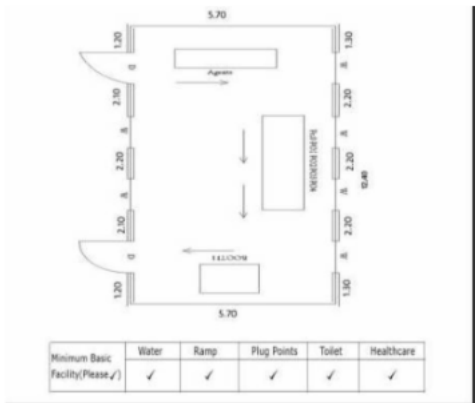

Nazri Naksha

Google Map View

Polling Station Building Front View

Polling Station Front View

Cad View

Key MAP View

1 பெயர் : நிவாஸ் தந்தை பெயர்: குளஞ்சிராமன் வீட்டு எண் : 1-56A வயது : 25 பாலினம் : ஆண்	NCC1189992 Photo is available	2 பெயர் : பந்தர் தந்தை பெயர்: கணேசன் வீட்டு எண் : 1/57 வயது : 23 பாலினம் : ஆண்	NCC1921089 Photo is available	3 பெயர் : அஜய் தந்தை பெயர்: கலியபெருமாள் வீட்டு எண் : 1-69 வயது : 26 பாலினம் : ஆண்	NCC1190016 Photo is available
4 பெயர் : மணிகண்டன் தந்தை பெயர்: சிவகுமார் வீட்டு எண் : 1/76 வயது : 23 பாலினம் : ஆண்	NCC1919331 Photo is available	5 பெயர் : ராஜி தந்தை பெயர்: ராமமூர்த்தி வீட்டு எண் : 1-831-83 வயது : 25 பாலினம் : பெண்	NCC1190024 Photo is available	6 பெயர் : அபிநயா தந்தை பெயர்: முத்தையன் வீட்டு எண் : 1/118 வயது : 24 பாலினம் : பெண்	NCC1919695 Photo is available
7 பெயர் : பிரதீபா தந்தை பெயர்: காமராஜ் வீட்டு எண் : 1/124 வயது : 26 பாலினம் : பெண்	NCC1921683 Photo is available	8 பெயர் : கலியபெருமாள் தந்தை பெயர்: காமராஜ் வீட்டு எண் : 1/124 வயது : 23 பாலினம் : ஆண்	NCC1921121 Photo is available	9 பெயர் : கண்மணிமுருகன் தந்தை பெயர்: கிருஷ்ணசாமி வீட்டு எண் : 2 வயது : 38 பாலினம் : ஆண்	NCC0383703 Photo is available
10 பெயர் : இளம்பருதி தந்தை பெயர்: அன்பழகன் வீட்டு எண் : 2 வயது : 34 பாலினம் : ஆண்	NCC0304634 Photo is available	11 பெயர் : சுரேஷ்குமார் தந்தை பெயர்: சிவலிங்கம் வீட்டு எண் : 2-1 வயது : 48 பாலினம் : ஆண்	NCC1304666 Photo is available	12 பெயர் : ரமேஷ் தந்தை பெயர்: சிவலிங்கம் வீட்டு எண் : 2-1 வயது : 45 பாலினம் : ஆண்	CXZ2701167 Photo is available
13 பெயர் : திரிபுரசுந்தரி கணவர் பெயர்: சந்திரசேகர் வீட்டு எண் : 2-1A வயது : 61 பாலினம் : பெண்	NCC0118331 Photo is available	14 பெயர் : தாமரைச்செல்வி கணவர் பெயர்: சுரேஷ்குமார் வீட்டு எண் : 2-3 வயது : 40 பாலினம் : பெண்	CXZ5000476 Photo is available	15 பெயர் : ஜீவானந்தம் தந்தை பெயர்: கிருஷ்ணன் வீட்டு எண் : 2-4 வயது : 52 பாலினம் : ஆண்	NCC1304674 Photo is available
16 பெயர் : அன்பழகன் தந்தை பெயர்: கோவிந்தசாமி வீட்டு எண் : 2-5 வயது : 70 பாலினம் : ஆண்	NCC1304682 Photo is available	17 பெயர் : மைதிலி கணவர் பெயர்: அன்பழகன் வீட்டு எண் : 2-5 வயது : 57 பாலினம் : பெண்	NCC1304690 Photo is available	18 பெயர் : கார்த்திக்ராம் தந்தை பெயர்: கிருஷ்ணசாமி வீட்டு எண் : 2-6 வயது : 44 பாலினம் : ஆண்	CXZ2701662 Photo is available
19 பெயர் : மல்லிகா கணவர் பெயர்: கணேசன் வீட்டு எண் : 2-7 வயது : 67 பாலினம் : பெண்	NCC1304716 Photo is available	20 பெயர் : விஜயகுமார் தந்தை பெயர்: கணேசன் வீட்டு எண் : 2-7 வயது : 44 பாலினம் : ஆண்	CXZ3413887 Photo is available	21 பெயர் : செல்வராசு தந்தை பெயர்: துரைசாமி வீட்டு எண் : 2-8 வயது : 77 பாலினம் : ஆண்	NCC1304724 Photo is available
22 பெயர் : சண்முகம் தந்தை பெயர்: பெருமாள் வீட்டு எண் : 2-8 வயது : 75 பாலினம் : ஆண்	NCC1304732 Photo is available	23 பெயர் : அம்பிகா கணவர் பெயர்: செல்வராசு வீட்டு எண் : 2-8 வயது : 67 பாலினம் : பெண்	NCC1304740 Photo is available	24 பெயர் : ரவிசந்திரன் தந்தை பெயர்: சண்முகம் வீட்டு எண் : 2-8 வயது : 49 பாலினம் : ஆண்	CXZ0887844 Photo is available
25 பெயர் : இளஞ்செழியன் தந்தை பெயர்: செல்வராஜ் வீட்டு எண் : 2-8 வயது : 43 பாலினம் : ஆண்	CXZ1873884 Photo is available	26 பெயர் : ரம்யா கணவர் பெயர்: இளஞ்செழியன் வீட்டு எண் : 2/8 வயது : 33 பாலினம் : பெண்	NCC2061786 Photo is available	27 பெயர் : இளம்வழிதி தந்தை பெயர்: அன்பழகன் வீட்டு எண் : 2-8B வயது : 32 பாலினம் : ஆண்	NCC0460451 Photo is available
28 பெயர் : பரமானந்தம் தந்தை பெயர்: திருவேங்கடம் வீட்டு எண் : 2-13 வயது : 63 பாலினம் : ஆண்	CXZ5000732 Photo is available	29 பெயர் : வளர்மதி கணவர் பெயர்: பரமானந்தம் வீட்டு எண் : 2-13 வயது : 55 பாலினம் : பெண்	NCC0635169 Photo is available	30 பெயர் : விஸ்வநாத் தந்தை பெயர்: பரமானந்தம் வீட்டு எண் : 2-13 வயது : 32 பாலினம் : ஆண்	NCC0635011 Photo is available