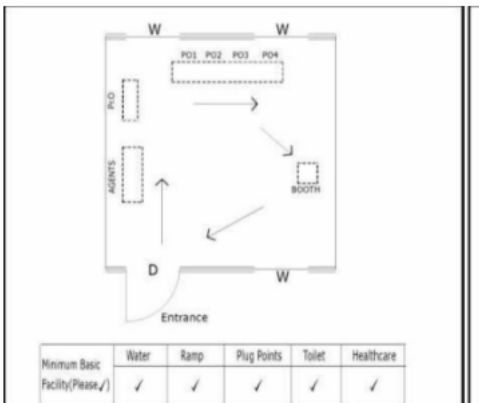

Cad View

Key MAP View