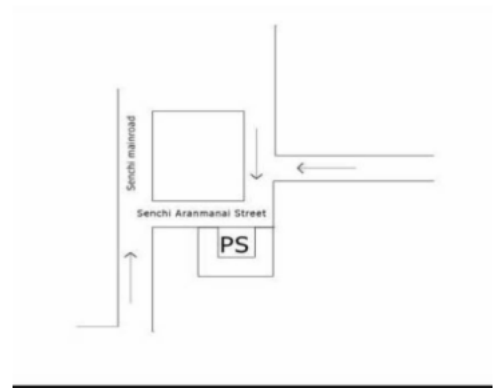

Cad View

Key MAP View