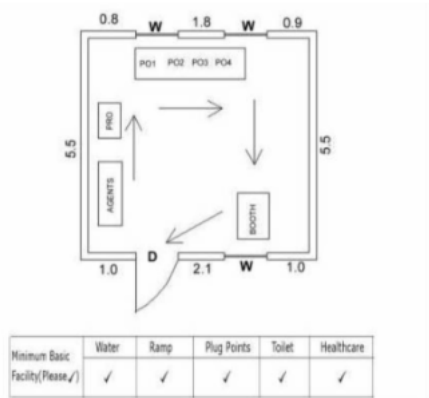

Cad View

Key MAP View