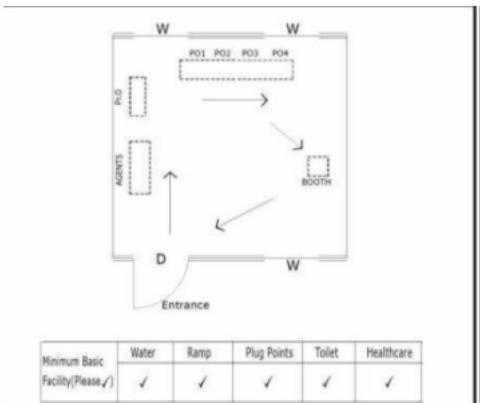

**3. வாக்குச் சாவடியின் விவரங்கள்**

<p><b>வாக்குச் சாவடியின் எண் மற்றும் பெயர் :</b></p> <p>72 - ஊராட்சி ஒன்றிய நடுநிலைப்பள்ளி, வடக்கு பார்த்த தெற்கு பக்க கட்டிடம், திருமங்கலம்</p> <p><b>வாக்குச் சாவடியின் முகவரி :</b></p> <p>ஊராட்சி ஒன்றிய நடுநிலைப்பள்ளி, திருமங்கலம், வடக்கு பார்த்த தெற்கு பக்க கட்டிடம்</p>	<p><b>வாக்குச் சாவடியின் வகைப்பாடு (ஆண்/பெண்/பொது)</b></p> <p><b>துணை வாக்குச் சாவடிகளின் எண்ணிக்கை :</b></p>	<p><b>பொது</b></p> <p style="font-size: 24px;">0</p>
---	---	--

**4. வாக்காளர்களின் எண்ணிக்கை**

தொடங்கும் வரிசை எண்	முடியும் வரிசை எண்.	நிகர வாக்காளர்களின் எண்ணிக்கை			
		ஆண்	பெண்	மூன்றாம் பாலினம்	மொத்தம்
1	947	471	474	0	945

கையொப்பம்

Nazri Naksha

Google Map View

Polling Station Building Front View

Polling Station Front View

Cad View

Key MAP View

சட்டமன்றத் தொகுதியின் எண் மற்றும் பெயர் : 161-மயிலாடுதுறை  
பிரிவு எண் மற்றும் பெயர் 1-திருமங்கலம்(வ.கி) மற்றும் (உண்), மெயின்ரோடு வார்டு:1

 பாகம் எண் : 72