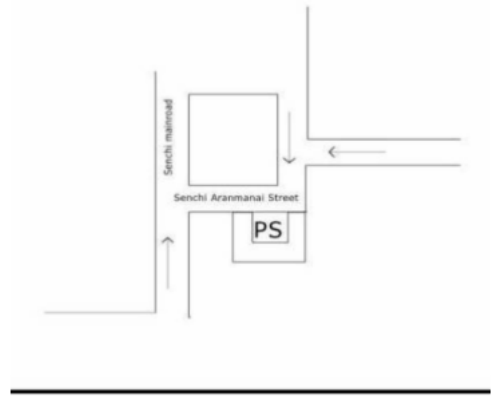

**3. வாக்குச் சாவடியின் விவரங்கள்**

<p><b>வாக்குச் சாவடியின் எண் மற்றும் பெயர் :</b></p> <p>72 - ஊராட்சி ஒன்றிய நடுநிலைப்பள்ளி, வடக்கு பார்த்த தெற்கு பக்க கட்டிடம், திருமங்கலம்</p> <p><b>வாக்குச் சாவடியின் முகவரி :</b></p> <p>ஊராட்சி ஒன்றிய நடுநிலைப்பள்ளி, திருமங்கலம், வடக்கு பார்த்த தெற்கு பக்க கட்டிடம்</p>	<p><b>வாக்குச் சாவடியின் வகைப்பாடு (ஆண்/பெண்/பொது)</b></p> <p><b>துணை வாக்குச் சாவடிகளின் எண்ணிக்கை :</b></p>	<p><b>பொது</b></p> <p style="font-size: 24px;">0</p>
---	---	--

Polling Station Front View

Cad View

Key MAP View

சட்டமன்றத் தொகுதியின் எண் மற்றும் பெயர் : 161-மயிலாடுதுறை  
பிரிவு எண் மற்றும் பெயர் 1-திருமங்கலம்(வ.கி) மற்றும் (உண்), மெயின்ரோடு வார்டு:1

 பாகம் எண் : 72