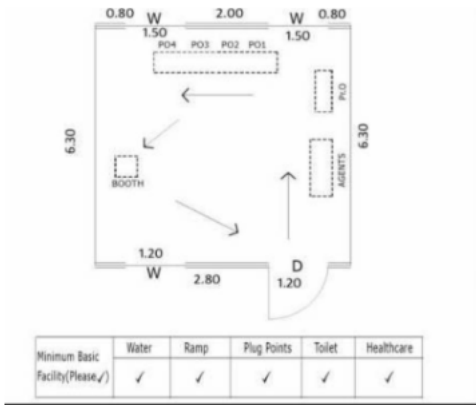

Nazri Naksha

Google Map View

Polling Station Building Front View

Polling Station Front View

Cad View

Key MAP View

1 பெயர் : கனகாம்பரம் கணவர் பெயர்: ராமையன் வீட்டு எண் : 1 வயது : 69 பாலினம் : பெண்	NCC1195197 Photo is available	2 பெயர் : சமதி கணவர் பெயர்: கணேசன் வீட்டு எண் : 1 வயது : 53 பாலினம் : பெண்	NCC1976448 Photo is available	3 பெயர் : அமுதா தந்தை பெயர்: சங்கர் வீட்டு எண் : 1 வயது : 37 பாலினம் : பெண்	NCC1062371 Photo is available
# 4 பெயர் : விஜயராகவன் தந்தை பெயர்: ராமமூர்த்தி வீட்டு எண் : 1 வயது : 37 பாலினம் : ஆண்	NCC0498006 Photo is available	5 பெயர் : மோகன்ராஜி தந்தை பெயர்: காமராஜ் வீட்டு எண் : 1-9 வயது : 33 பாலினம் : ஆண்	NCC0737502 Photo is available	6 பெயர் : கார்த்திக் தந்தை பெயர்: செல்வம் வீட்டு எண் : 1-17 வயது : 32 பாலினம் : ஆண்	NCC0736637 Photo is available
S2 7 பெயர் : திவ்யா தந்தை பெயர்: கிருஷ்ண சாமி வீட்டு எண் : 1/103 B வயது : 26 பாலினம் : பெண்	NCC1195163 Photo is available	8 பெயர் : பிரியங்கா கணவர் பெயர்: மனோகரன் வீட்டு எண் : 1/149 வயது : 28 பாலினம் : பெண்	NCC1976455 Photo is available	9 பெயர் : மணிகண்டன் தந்தை பெயர்: குருமூர்த்தி வீட்டு எண் : 1/172 வயது : 30 பாலினம் : ஆண்	NCC1854967 Photo is available
10 பெயர் : கிதேஜன் தந்தை பெயர்: நடராஜன் வீட்டு எண் : 1/208 வயது : 27 பாலினம் : ஆண்	NCC1854926 Photo is available	11 பெயர் : சந்துரு தந்தை பெயர்: ஜெய சங்கர் வீட்டு எண் : 1/209 வயது : 23 பாலினம் : ஆண்	NCC1976430 Photo is available	12 பெயர் : ஹேமா கணவர் பெயர்: சங்கர் வீட்டு எண் : 2/4 வயது : 36 பாலினம் : பெண்	NCC1976505 Photo is available
13 பெயர் : மாதவன் தந்தை பெயர்: மனோகரன் வீட்டு எண் : 2-10 வயது : 31 பாலினம் : ஆண்	NCC0709139 Photo is available	14 பெயர் : ஐயப்பன் தந்தை பெயர்: செல்வராசு வீட்டு எண் : 2-14 வயது : 32 பாலினம் : ஆண்	NCC0736702 Photo is available	15 பெயர் : வடிவரசன் தந்தை பெயர்: அன்பழகன் வீட்டு எண் : 2-17 வயது : 30 பாலினம் : ஆண்	NCC1062272 Photo is available
16 பெயர் : தங்கச்சியம்மாள் கணவர் பெயர்: நாகப்பன் வீட்டு எண் : 2/27 வயது : 84 பாலினம் : பெண்	NCC1195171 Photo is available	17 பெயர் : ஜெயலட்சுமி கணவர் பெயர்: புருஷேத்தமன் வீட்டு எண் : 2-35 வயது : 47 பாலினம் : பெண்	NCC0498139 Photo is available	18 பெயர் : மணிகண்டன் தந்தை பெயர்: கிருஷ்ணமூர்த்தி வீட்டு எண் : 2-43 வயது : 39 பாலினம் : ஆண்	NCC0736983 Photo is available
19 பெயர் : கனிமொழி கணவர் பெயர்: மணிகண்டன் வீட்டு எண் : 2-43 வயது : 35 பாலினம் : பெண்	NCC0737288 Photo is available	20 பெயர் : திவ்ய கணவர் பெயர்: சுந்தரம் வீட்டு எண் : 2/51 வயது : 29 பாலினம் : பெண்	NCC1855048 Photo is available	21 பெயர் : மணிசங்கர் தந்தை பெயர்: சுப்ரமணியன் வீட்டு எண் : 2/59 வயது : 27 பாலினம் : ஆண்	NCC1195148 Photo is available
22 பெயர் : ரூபா கணவர் பெயர்: மணிகண்டன் வீட்டு எண் : 2/59 வயது : 25 பாலினம் : பெண்	NCC2154508 Photo is available	23 பெயர் : மகேஸ்வரி கணவர் பெயர்: கார்த்திக் வீட்டு எண் : 2/72 வயது : 27 பாலினம் : பெண்	NCC2157907 Photo is available	24 பெயர் : சூரியமூர்த்தி தந்தை பெயர்: சந்திரன் வீட்டு எண் : 2/72 வயது : 20 பாலினம் : ஆண்	NCC2157949 Photo is available
25 பெயர் : காளிதாஸ் தந்தை பெயர்: சக்திவேல் வீட்டு எண் : 2/82 வயது : 26 பாலினம் : ஆண்	NCC2156925 Photo is available	26 பெயர் : தூர்காதேவி தந்தை பெயர்: சக்திவேல் வீட்டு எண் : 2/82 வயது : 23 பாலினம் : பெண்	NCC2123701 Photo is available	27 பெயர் : சிவப்ரியா தந்தை பெயர்: சக்திவேல் வீட்டு எண் : 2/82 வயது : 20 பாலினம் : பெண்	NCC2154466 Photo is available
28 பெயர் : ஸ்ரீ லக்ஷ்மி தந்தை பெயர்: நடராஜன் வீட்டு எண் : 2/87 வயது : 26 பாலினம் : பெண்	NCC1195189 Photo is available	29 பெயர் : பிரவீன்குமார் தந்தை பெயர்: அன்பழகன் வீட்டு எண் : 2/88 வயது : 25 பாலினம் : ஆண்	NCC1252436 Photo is available	30 பெயர் : அலமேலு கணவர் பெயர்: முருகேசன் வீட்டு எண் : 2-90 வயது : 71 பாலினம் : பெண்	NCC1423102 Photo is available