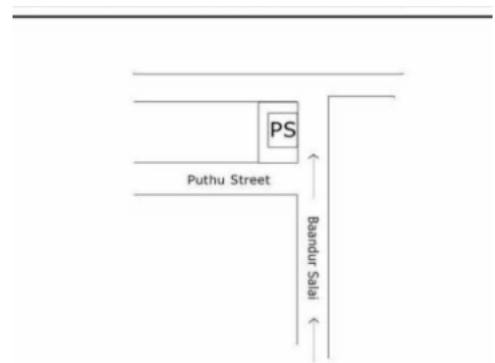

Key MAP View