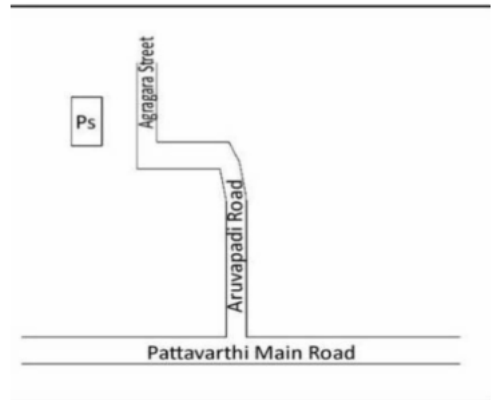

Key MAP View