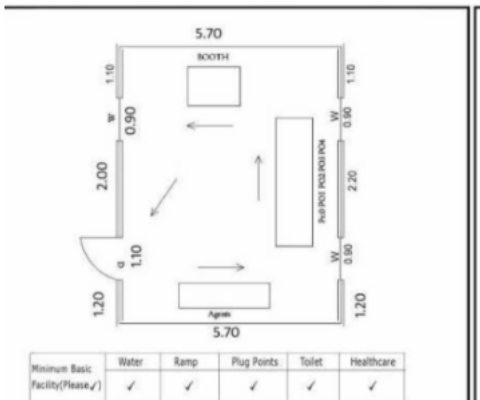

Google Map View

Polling Station Building Front View

Polling Station Front View

Cad View

Key MAP View

1 பெயர் : பழனியம்மாள் கணவர் பெயர்: முருகேசன் வீட்டு எண் : 1-35 வயது : 63 பாலினம் : பெண் Photo is available	NCC1449735	2 பெயர் : சரவணன் தந்தை பெயர்: முருகேசன் வீட்டு எண் : 1-35 வயது : 42 பாலினம் : ஆண் Photo is available	CXZ1881937	3 பெயர் : சந்தியா கணவர் பெயர்: சக்திவேல் வீட்டு எண் : 1-35 வயது : 35 பாலினம் : பெண் Photo is available	NCC0820530
4 பெயர் : சோதி கணவர் பெயர்: கோவிந்தராஜ் வீட்டு எண் : 1-36 வயது : 59 பாலினம் : பெண் Photo is available	NCC1449743	5 பெயர் : முத்துகுமார் தந்தை பெயர்: கோவிந்தராஜ் வீட்டு எண் : 1-36 வயது : 35 பாலினம் : ஆண் Photo is available	NCC0650903	6 பெயர் : சுப்ரமணியன் தந்தை பெயர்: கலியன் வீட்டு எண் : 1-37 வயது : 61 பாலினம் : ஆண் Photo is available	NCC1449750
7 பெயர் : பாண்டியன் தந்தை பெயர்: தங்கராசு வீட்டு எண் : 1-38 வயது : 59 பாலினம் : ஆண் Photo is available	NCC1449768	8 பெயர் : காமாட்சி கணவர் பெயர்: பாண்டியன் வீட்டு எண் : 1-38 வயது : 51 பாலினம் : பெண் Photo is available	NCC1449776	9 பெயர் : அஞ்சம்மாள் கணவர் பெயர்: கலியபெருமாள் வீட்டு எண் : 1-40 வயது : 76 பாலினம் : பெண் Photo is available	NCC1449784
10 பெயர் : பாலகிருஷ்ணன் தந்தை பெயர்: கலியபெருமாள் வீட்டு எண் : 1-40 வயது : 58 பாலினம் : ஆண் Photo is available	NCC1449792	11 பெயர் : தையல்நாயகி கணவர் பெயர்: பாலகிருஷ்ணன் வீட்டு எண் : 1-40 வயது : 51 பாலினம் : பெண் Photo is available	NCC1449800	12 பெயர் : தினேஷ்குமார் தந்தை பெயர்: பாலகிருஷ்ணன் வீட்டு எண் : 1-40 வயது : 34 பாலினம் : ஆண் Photo is available	NCC0178228
13 பெயர் : காமராஜ் தந்தை பெயர்: பட்டுசாமி வீட்டு எண் : 1-41 வயது : 49 பாலினம் : ஆண் Photo is available	NCC1449818	14 பெயர் : பாரதி கணவர் பெயர்: காமராஜ் வீட்டு எண் : 1-41 வயது : 48 பாலினம் : பெண் Photo is available	CXZ1823459	15 பெயர் : மரகதம் கணவர் பெயர்: இலங்கேஸ்வரன் வீட்டு எண் : 2-175 வயது : 66 பாலினம் : பெண் Photo is available	NCC0020248
16 பெயர் : சேகர் தந்தை பெயர்: ஆறுமுகம் வீட்டு எண் : 36 வயது : 41 பாலினம் : ஆண் Photo is available	NCC1253418	17 பெயர் : தீபிகா கணவர் பெயர்: சேகர் வீட்டு எண் : 36 வயது : 35 பாலினம் : பெண் Photo is available	NCC1252857	18 பெயர் : ரஞ்சிதா கணவர் பெயர்: தீபன் வீட்டு எண் : 36 வயது : 28 பாலினம் : பெண் Photo is available	NCC2221968
19 பெயர் : ஆரகாஷ் தந்தை பெயர்: சுப்ரமணியன் வீட்டு எண் : 37/1 வயது : 23 பாலினம் : ஆண் Photo is available	NCC1941723	20 பெயர் : சுப்புரீ கணவர் பெயர்: மணிகண்டன் வீட்டு எண் : 38 வயது : 32 பாலினம் : பெண் Photo is available	NCC0858027	21 பெயர் : ராஜேஷ்குமார் தந்தை பெயர்: பாலகிருஷ்ணன் வீட்டு எண் : 40 வயது : 32 பாலினம் : ஆண் Photo is available	NCC0499681
22 பெயர் : விஜயலெட்சுமி கணவர் பெயர்: தினேஷ்குமார் வீட்டு எண் : 40 வயது : 25 பாலினம் : பெண் Photo is available	NCC2158004	23 பெயர் : ஐஸ்வர்யா தந்தை பெயர்: காமராஜ் வீட்டு எண் : 41 வயது : 25 பாலினம் : பெண் Photo is available	NCC1199975	24 பெயர் : முத்துகிருஷ்ணன் தந்தை பெயர்: காமராஜ் வீட்டு எண் : 41 வயது : 21 பாலினம் : ஆண் Photo is available	NCC2073906
25 பெயர் : ஸ்ரீகாந்த் தந்தை பெயர்: சுகேந்திரன் வீட்டு எண் : 73 வயது : 22 பாலினம் : ஆண் Photo is available	NCC2024016	26 பெயர் : ராமநாத் தந்தை பெயர்: ராமதாஸ் வீட்டு எண் : 75 வயது : 24 பாலினம் : ஆண் Photo is available	NCC1856194	27 பெயர் : சிவசங்கரன் தந்தை பெயர்: குமார் வீட்டு எண் : 83 வயது : 24 பாலினம் : ஆண் Photo is available	NCC1856210
28 பெயர் : ராஜஸ்ரி தந்தை பெயர்: சஆககாலஇகம் வீட்டு எண் : 84/1 வயது : 24 பாலினம் : பெண் Photo is available	NCC1856244	29 பெயர் : பிரதீப் தந்தை பெயர்: ராஜசேகரன் வீட்டு எண் : 147 வயது : 26 பாலினம் : ஆண் Photo is available	NCC1856178	30 பெயர் : ஸ்ரீகணேஷ் தந்தை பெயர்: கல்யாணசுந்தரம் வீட்டு எண் : 166/ 1 வயது : 24 பாலினம் : ஆண் Photo is available	NCC2073914