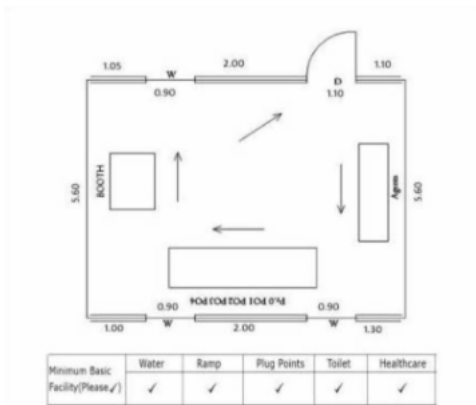

Google Map View

Polling Station Building Front View

Polling Station Front View

Cad View

Key MAP View

சட்டமன்றத் தொகுதியின் எண் மற்றும் பெயர் : 161-மயிலாடுதுறை  
பிரிவு எண் மற்றும் பெயர் 1-பட்டவர்த்தி (வ.கி) மற்றும் (ஊ), பட்டவர்த்தி வடக்குதெரு வார்டு:2