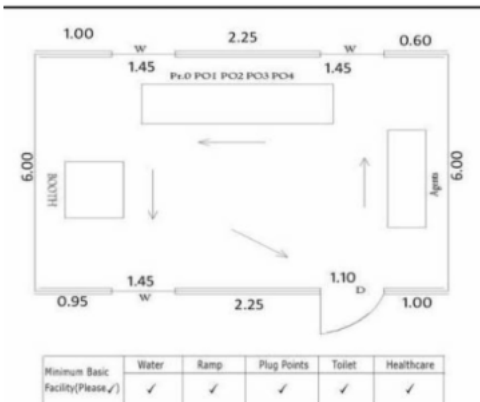

Google Map View

Polling Station Building Front View

Polling Station Front View

Cad View

Key MAP View

1 பெயர் : நாகரத்தனம் இதரர் பெயர்: ஆனந்தன் வீட்டு எண் : 1 வயது : 64 பாலினம் : பெண் Photo is available	NCC0652065	# 2 பெயர் : செல்வகுமாரி தந்தை பெயர்: செந்தில் வீட்டு எண் : 1 வயது : 43 பாலினம் : பெண் Photo is available	NCC0740514	3 பெயர் : வேணி கணவர் பெயர்: ராமலிங்கம் வீட்டு எண் : 1 வயது : 33 பாலினம் : பெண் Photo is available	NCC0881227
4 பெயர் : பரிமளா கணவர் பெயர்: வேல்முருகன் வீட்டு எண் : 1/1 வயது : 41 பாலினம் : பெண் Photo is available	NCC0391417	5 பெயர் : ஜெயா கணவர் பெயர்: சிங்காரவேலு வீட்டு எண் : 1-3 வயது : 37 பாலினம் : பெண் Photo is available	NCC1146984	6 பெயர் : சாமிதுரை தந்தை பெயர்: சாமிதுரை கணபதி வீட்டு எண் : 2-3 வயது : 30 பாலினம் : பெண் Photo is available	NCC1983477
7 பெயர் : கார்த்திகேயன் தந்தை பெயர்: சாமிதுரை வீட்டு எண் : 2-31 வயது : 31 பாலினம் : ஆண் Photo is available	NCC0651950	8 பெயர் : செல்வி கணவர் பெயர்: சாமித்துரை வீட்டு எண் : 3-2 வயது : 50 பாலினம் : பெண் Photo is available	NCC1473867	9 பெயர் : பாப்பாத்தி தந்தை பெயர்: பஞ்சமி வீட்டு எண் : 3-3 வயது : 65 பாலினம் : பெண் Photo is available	NCC1473875
10 பெயர் : ஆனந்தன் தந்தை பெயர்: சின்னதுரை வீட்டு எண் : 3-3 வயது : 47 பாலினம் : ஆண் Photo is available	CXZ2862266	11 பெயர் : பாலமுருகன் தந்தை பெயர்: பாப்பாத்தி வீட்டு எண் : 3-3 வயது : 46 பாலினம் : ஆண் Photo is available	CXZ2857019	12 பெயர் : சிங்காரவேலு தந்தை பெயர்: சின்னதுரை வீட்டு எண் : 3-3 வயது : 45 பாலினம் : ஆண் Photo is available	CXZ2862449
13 பெயர் : சுலோச்சனா கணவர் பெயர்: சுப்ரமணியன் வீட்டு எண் : 3-5 வயது : 60 பாலினம் : பெண் Photo is available	NCC1473891	14 பெயர் : மதியழகன் தந்தை பெயர்: சுப்ரமணியன் வீட்டு எண் : 3-5 வயது : 46 பாலினம் : ஆண் Photo is available	CXZ1744564	15 பெயர் : அசோகன் தந்தை பெயர்: சுப்ரமணியன் வீட்டு எண் : 3-5 வயது : 45 பாலினம் : ஆண் Photo is available	CXZ1744168
16 பெயர் : இந்துமதி கணவர் பெயர்: மதியழகன் வீட்டு எண் : 3-5 வயது : 40 பாலினம் : பெண் Photo is available	NCC0501486	17 பெயர் : சூரியா கணவர் பெயர்: அசோகன் வீட்டு எண் : 3-5 வயது : 37 பாலினம் : பெண் Photo is available	NCC1092113	18 பெயர் : ஜெயலட்சுமி கணவர் பெயர்: சுப்ரமணியன் வீட்டு எண் : 3-6 வயது : 51 பாலினம் : பெண் Photo is available	NCC1473917
19 பெயர் : வெங்கடேசன் தந்தை பெயர்: சுப்பிரமணியன் வீட்டு எண் : 3-6 வயது : 44 பாலினம் : ஆண் Photo is available	CXZ9808718	20 பெயர் : வினோத் குமார் தந்தை பெயர்: சுப்ரமணியன் வீட்டு எண் : 3-6 வயது : 36 பாலினம் : ஆண் Photo is available	NCC0501494	21 பெயர் : சித்ரா கணவர் பெயர்: கண்ணன் வீட்டு எண் : 3-6A வயது : 50 பாலினம் : பெண் Photo is available	NCC0501452
22 பெயர் : அஞ்சம்மாள் கணவர் பெயர்: ராஜாராஜன் வீட்டு எண் : 3-7 வயது : 54 பாலினம் : பெண் Photo is available	NCC1473941	23 பெயர் : பூங்கோதை தந்தை பெயர்: ராஜமோகன் வீட்டு எண் : 3-7 வயது : 54 பாலினம் : பெண் Photo is available	NCC1473958	24 பெயர் : அமுதா தந்தை பெயர்: ராஜ்குமார் வீட்டு எண் : 3-7 வயது : 47 பாலினம் : பெண் Photo is available	CXZ2861987
25 பெயர் : தனம் தந்தை பெயர்: முருகையன் வீட்டு எண் : 3-9 வயது : 65 பாலினம் : பெண் Photo is available	NCC1473974	26 பெயர் : வீரப்பன் தந்தை பெயர்: கலியமூர்த்தி வீட்டு எண் : 3-9 வயது : 50 பாலினம் : ஆண் Photo is available	NCC1473982	27 பெயர் : தட்சிணாமூர்த்தி தந்தை பெயர்: ஜெயராமன் வீட்டு எண் : 3-10 வயது : 59 பாலினம் : ஆண் Photo is available	CXZ2861284
28 பெயர் : மங்களம் தந்தை பெயர்: ராஜமாணிக்கம் வீட்டு எண் : 3-10 வயது : 50 பாலினம் : பெண் Photo is available	CXZ2861771	29 பெயர் : பார்வதி கணவர் பெயர்: பெருமாள் வீட்டு எண் : 3-11 வயது : 75 பாலினம் : பெண் Photo is available	NCC1473990	30 பெயர் : சுந்தரேசன் தந்தை பெயர்: ராமசாமி வீட்டு எண் : 3-11 வயது : 74 பாலினம் : ஆண் Photo is available	NCC1474006