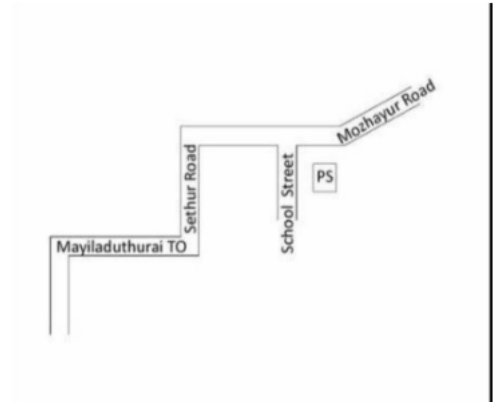

Key MAP View