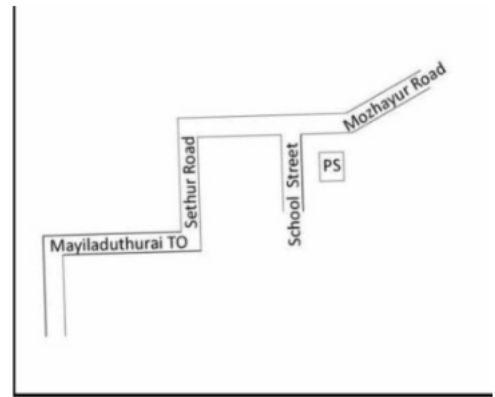

Cad View

Key MAP View