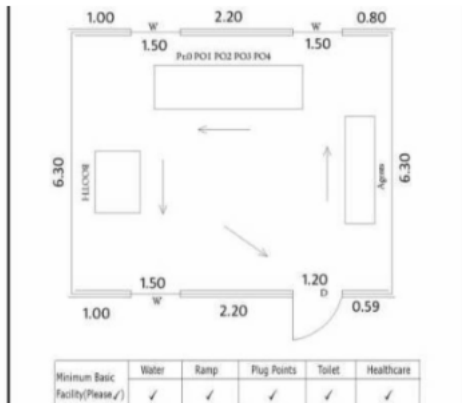

Nazri Naksha

Google Map View

Polling Station Building Front View

Polling Station Front View

Cad View

Key MAP View

1 பெயர் : இராமையன் தந்தை பெயர்: மருதன் வீட்டு எண் : 1 வயது : 77 பாலினம் : ஆண் Photo is available	CXZ9806043	2 பெயர் : மைதிலி தந்தை பெயர்: இளையராஜா வீட்டு எண் : 1 வயது : 31 பாலினம் : பெண் Photo is available	NCC0741520	3 பெயர் : விக்னேஷ் தந்தை பெயர்: கலியராஜ் வீட்டு எண் : 1 வயது : 29 பாலினம் : ஆண் Photo is available	NCC1009422
4 பெயர் : கோவிந்தராஜ் தந்தை பெயர்: குஞ்சு வீட்டு எண் : 2 வயது : 57 பாலினம் : ஆண் Photo is available	CXZ9804758	5 பெயர் : தமிழ்செல்வி கணவர் பெயர்: கோவிந்தராஜ் வீட்டு எண் : 2 வயது : 54 பாலினம் : பெண் Photo is available	CXZ9805896	6 பெயர் : வினித் தந்தை பெயர்: கோவிந்தராஜ் வீட்டு எண் : 002 வயது : 32 பாலினம் : ஆண் Photo is available	NCC1966191
7 பெயர் : ராஜகுமார் தந்தை பெயர்: ரவி வீட்டு எண் : 2-4 வயது : 28 பாலினம் : ஆண் Photo is available	NCC1009414	8 பெயர் : அஜீத் தந்தை பெயர்: கோவிந்தராஜ் வீட்டு எண் : 2/5 வயது : 22 பாலினம் : ஆண் Photo is available	NCC2230076	9 பெயர் : அனுப்பிரியா தந்தை பெயர்: ரவி வீட்டு எண் : 2/9 வயது : 26 பாலினம் : பெண் Photo is available	NCC1909670
10 பெயர் : அர்ச்சனா தந்தை பெயர்: ரவி வீட்டு எண் : 2/9 வயது : 23 பாலினம் : பெண் Photo is available	NCC2227114	11 பெயர் : கலியபெருமாள் தந்தை பெயர்: சரோஜா வீட்டு எண் : 2-25 வயது : 37 பாலினம் : ஆண் Photo is available	NCC0503342	12 பெயர் : அஞ்சுவர்தி கணவர் பெயர்: சரவணன் வீட்டு எண் : 2-39 வயது : 38 பாலினம் : பெண் Photo is available	NCC0503300
13 பெயர் : குஞ்சு தந்தை பெயர்: துரைசாமி வீட்டு எண் : 3 வயது : 85 பாலினம் : ஆண் Photo is available	NCC1435882	14 பெயர் : கலியராஜ் தந்தை பெயர்: கணபதி வீட்டு எண் : 4 வயது : 55 பாலினம் : ஆண் Photo is available	CXZ9807678	15 பெயர் : ரஜினி கணவர் பெயர்: கலியராஜ் வீட்டு எண் : 4 வயது : 49 பாலினம் : பெண் Photo is available	CXZ9806068
16 பெயர் : அபர்ணா கணவர் பெயர்: கார்த்திக் வீட்டு எண் : 4/5 வயது : 26 பாலினம் : பெண் Photo is available	NCC2074466	17 பெயர் : அம்சம் தாயின் பெயர்: அன்பழகன் வீட்டு எண் : 5 வயது : 60 பாலினம் : பெண் Photo is available	CXZ9805938	18 பெயர் : வெங்கட்ராமன் தந்தை பெயர்: அன்பழகன் வீட்டு எண் : 5 வயது : 40 பாலினம் : ஆண் Photo is available	CXZ3440021
19 பெயர் : வாணிபுர் தந்தை பெயர்: ராமதாஸ் வீட்டு எண் : 5 வயது : 32 பாலினம் : பெண் Photo is available	NCC1964980	20 பெயர் : அகத்தியன் தந்தை பெயர்: ரவி வீட்டு எண் : 5 வயது : 28 பாலினம் : ஆண் Photo is available	NCC1009349	21 பெயர் : தீபா தந்தை பெயர்: திருநாவுக்கரசு வீட்டு எண் : 5 வயது : 19 பாலினம் : பெண் Photo is available	NCC2270726
22 பெயர் : பாலச்சந்திரன் தந்தை பெயர்: செல்வராஜ் வீட்டு எண் : 5-02 வயது : 27 பாலினம் : ஆண் Photo is available	NCC1115401	23 பெயர் : செ வெஜையந்திமாலா தந்தை பெயர்: செல்வராஜ் வீட்டு எண் : 5/2 வயது : 22 பாலினம் : பெண் Photo is available	NCC2237485	24 பெயர் : கார்த்திக் தந்தை பெயர்: கலியராஜ் வீட்டு எண் : 5-4 வயது : 30 பாலினம் : ஆண் Photo is available	NCC0741496
25 பெயர் : சூர்யா தந்தை பெயர்: கலியராஜ் வீட்டு எண் : 5/4 வயது : 24 பாலினம் : ஆண் Photo is available	NCC1833557	26 பெயர் : திருநாவுக்கரசு தந்தை பெயர்: அன்பழகன் வீட்டு எண் : 5-5 வயது : 43 பாலினம் : ஆண் Photo is available	CXZ5013644	27 பெயர் : ஆனந்தி தந்தை பெயர்: அன்பழகன் வீட்டு எண் : 5-5 வயது : 37 பாலினம் : பெண் Photo is available	NCC0503391
28 பெயர் : அமலா தந்தை பெயர்: அன்பழகன் வீட்டு எண் : 5-5 வயது : 33 பாலினம் : பெண் Photo is available	NCC0741207	29 பெயர் : பாலமுருகன் தந்தை பெயர்: ராயர் வீட்டு எண் : 5-5A வயது : 41 பாலினம் : ஆண் Photo is available	CXZ5013677	30 பெயர் : ராதிகா கணவர் பெயர்: பாலமுருகன் வீட்டு எண் : 5-5A வயது : 38 பாலினம் : பெண் Photo is available	CXZ5013669