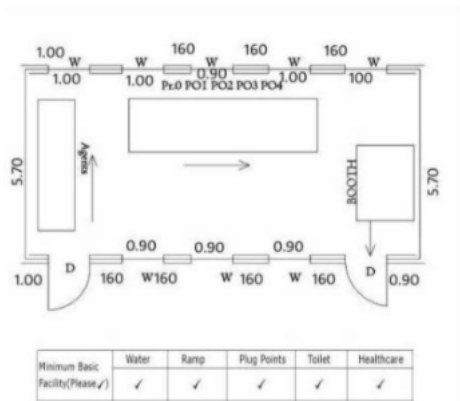

Google Map View

Polling Station Building Front View

Polling Station Front View

Cad View

Key MAP View

1 பெயர் : ராஜேஷ் தந்தை பெயர்: பாலு வீட்டு எண் : 1 வயது : 32 பாலினம் : ஆண் Photo is available	NCC0741736	2 பெயர் : வீரமணி தந்தை பெயர்: ஐயப்பன் வீட்டு எண் : 1 வயது : 32 பாலினம் : ஆண் Photo is available	NCC0741769	3 பெயர் : மணிகண்டன் தந்தை பெயர்: ராஜேந்திரன் வீட்டு எண் : 1 வயது : 30 பாலினம் : ஆண் Photo is available	NCC0741744
4 பெயர் : ராஜ் தந்தை பெயர்: ராஜேந்திரன் வீட்டு எண் : 2 வயது : 35 பாலினம் : ஆண் Photo is available	NCC1063122	5 பெயர் : சத்யா கணவர் பெயர்: ரமேஷ் வீட்டு எண் : 2/51 வயது : 28 பாலினம் : பெண் Photo is available	NCC1878032	6 பெயர் : விஜய் தந்தை பெயர்: வெங்கடேசன் வீட்டு எண் : 2/54 வயது : 26 பாலினம் : ஆண் Photo is available	NCC1220342
7 பெயர் : செல்வபிரியன் தந்தை பெயர்: செல்லதுரை வீட்டு எண் : 2/82 வயது : 28 பாலினம் : ஆண் Photo is available	NCC1200963	8 பெயர் : திவ்யா தந்தை பெயர்: வன்னியநாதன் வீட்டு எண் : 2/97 வயது : 26 பாலினம் : பெண் Photo is available	NCC1220391	9 பெயர் : சங்கவி தந்தை பெயர்: சண்முகம் வீட்டு எண் : 3/7 வயது : 25 பாலினம் : பெண் Photo is available	NCC1201821
10 பெயர் : முகேஷ் தந்தை பெயர்: முத்துக்கிருஷ்ணன் வீட்டு எண் : 3/13 வயது : 27 பாலினம் : ஆண் Photo is available	NCC1200559	11 பெயர் : தினேஷ் தந்தை பெயர்: முத்துக்கிருஷ்ணன் வீட்டு எண் : 3/13 வயது : 25 பாலினம் : ஆண் Photo is available	NCC1200583	12 பெயர் : மனோதியா தந்தை பெயர்: மாரியப்பன் வீட்டு எண் : 3/81 வயது : 24 பாலினம் : பெண் Photo is available	NCC1878156
13 பெயர் : மானோஜா மாரியப்பன் தாயின் பெயர்: ராணி மாரியப்பன் வீட்டு எண் : 3/81 வயது : 20 பாலினம் : பெண் Photo is available	NCC2163863	14 பெயர் : சந்திரா கணவர் பெயர்: அமிர்தலிங்கம் வீட்டு எண் : 3/84 வயது : 60 பாலினம் : பெண் Photo is available	NCC2130425	15 பெயர் : சரவணன் தந்தை பெயர்: கலியபெருமாள் வீட்டு எண் : 3/84 வயது : 47 பாலினம் : ஆண் Photo is available	NCC1833243
16 பெயர் : என்.ரீபீனா தந்தை பெயர்: நடராஜன் வீட்டு எண் : 3/99 டீ வயது : 28 பாலினம் : பெண் Photo is available	NCC1964717	17 பெயர் : மனோஜ்குமார் தந்தை பெயர்: மகாலிங்கம் வீட்டு எண் : 3/100ஏ வயது : 22 பாலினம் : ஆண் Photo is available	NCC2025492	18 பெயர் : தில்லைமாரியப்பன் தந்தை பெயர்: சிவானந்தம் வீட்டு எண் : 3/107 வயது : 28 பாலினம் : ஆண் Photo is available	NCC1009539
19 பெயர் : மாரியப்பன் தந்தை பெயர்: சுப்பிரமணியன் வீட்டு எண் : 4 வயது : 73 பாலினம் : ஆண் Photo is available	NCC0882225	20 பெயர் : ராஜேந்திரன் தந்தை பெயர்: துரைசாமி வீட்டு எண் : 9/14 வயது : 63 பாலினம் : ஆண் Photo is available	NCC1965706	21 பெயர் : பிரசாத் தந்தை பெயர்: கிருஷ்ணமூர்த்தி வீட்டு எண் : 22ஏ வயது : 36 பாலினம் : ஆண் Photo is available	NCC1167907
22 பெயர் : சுஸ்மிதா தந்தை பெயர்: புகழேந்தி வீட்டு எண் : 29 வயது : 25 பாலினம் : பெண் Photo is available	NCC1964683	23 பெயர் : சரிதா தந்தை பெயர்: செல்வராஜ் வீட்டு எண் : 30 வயது : 39 பாலினம் : பெண் Photo is available	NCC1063080	24 பெயர் : சுபாஷினி தந்தை பெயர்: ரவிச்சந்திரன் வீட்டு எண் : 31/5 ஏ வயது : 25 பாலினம் : பெண் Photo is available	NCC1200989
25 பெயர் : அரவிந்த் தந்தை பெயர்: கன்னையன் வீட்டு எண் : 35 வயது : 25 பாலினம் : ஆண் Photo is available	NCC1224450	26 பெயர் : ஞானசுந்தரி கணவர் பெயர்: பாலகிருஷ்ணன் வீட்டு எண் : 47 வயது : 45 பாலினம் : பெண் Photo is available	NCC1878057	27 பெயர் : செல்வ முத்துகுமார் தந்தை பெயர்: நடராஜன் வீட்டு எண் : 72 வயது : 25 பாலினம் : ஆண் Photo is available	NCC1224476
28 பெயர் : சேகர் தந்தை பெயர்: ராமசாமி வீட்டு எண் : 77 வயது : 60 பாலினம் : ஆண் Photo is available	NCC1438837	29 பெயர் : செந்தில் தந்தை பெயர்: சேகர் வீட்டு எண் : 77 வயது : 38 பாலினம் : ஆண் Photo is available	NCC0179440	30 பெயர் : விஜயா கணவர் பெயர்: அய்யப்பன் வீட்டு எண் : 79 வயது : 52 பாலினம் : பெண் Photo is available	NCC1438852