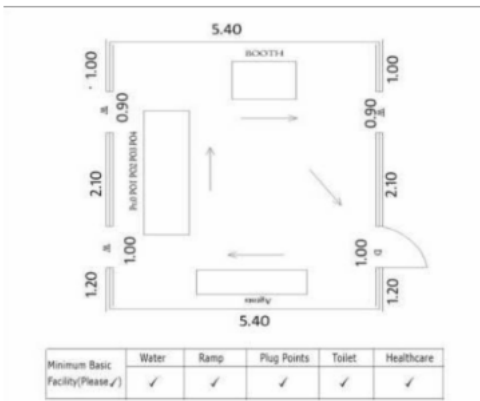

Google Map View

Polling Station Building Front View

Polling Station Front View

Cad View

Key MAP View

1 பெயர் : முருகன் தந்தை பெயர்: கலியமுர்த்தி வீட்டு எண் : 0 வயது : 50 பாலினம் : ஆண்	NCC1266923 Photo is available	2 பெயர் : ராஜ்மோகன் தந்தை பெயர்: ஆறுமுகம் வீட்டு எண் : 0 வயது : 50 பாலினம் : ஆண்	NCC1878354 Photo is available	3 பெயர் : ஜோதி கணவர் பெயர்: முருகன் வீட்டு எண் : 0 வயது : 46 பாலினம் : பெண்	NCC1267186 Photo is available
4 பெயர் : மகேஸ்வரி கணவர் பெயர்: சரண்ராஜ் வீட்டு எண் : 0 வயது : 33 பாலினம் : பெண்	NCC0505321 Photo is available	#2 5 பெயர் : கோதண்டபாணி த தந்தை பெயர்: தங்கராசு வீட்டு எண் : 1 வயது : 67 பாலினம் : ஆண்	CXZ2870319 Photo is available	6 பெயர் : மாணிக்கவாசகாம் தந்தை பெயர்: ஆறுமுகம் வீட்டு எண் : 1 வயது : 64 பாலினம் : ஆண்	NCC0952085 Photo is available
7 பெயர் : செளரிமுத்து தந்தை பெயர்: ராயப்பன் வீட்டு எண் : 1 வயது : 58 பாலினம் : ஆண்	NCC1063239 Photo is available	8 பெயர் : லெட்சுமி கணவர் பெயர்: கோதண்டபாணி வீட்டு எண் : 1 வயது : 57 பாலினம் : பெண்	CXZ2870327 Photo is available	9 பெயர் : செல்வராஜ் தந்தை பெயர்: கணபதி வீட்டு எண் : 1 வயது : 50 பாலினம் : ஆண்	NCC1427335 Photo is available
10 பெயர் : செல்வம் தந்தை பெயர்: கணபதி வீட்டு எண் : 1 வயது : 46 பாலினம் : பெண்	NCC1427343 Photo is available	11 பெயர் : குமுதவள்ளி கணவர் பெயர்: செல்வம் வீட்டு எண் : 1 வயது : 46 பாலினம் : பெண்	CXZ4949855 Photo is available	12 பெயர் : விஜயா கணவர் பெயர்: குமார் வீட்டு எண் : 1 வயது : 43 பாலினம் : பெண்	NCC2265346 Photo is available
13 பெயர் : பிரேமா கணவர் பெயர்: அம்பேத்கார் வீட்டு எண் : 1 வயது : 39 பாலினம் : பெண்	NCC0882324 Photo is available	14 பெயர் : அன்பரசி கணவர் பெயர்: தர்மராஜ் வீட்டு எண் : 1 வயது : 37 பாலினம் : பெண்	NCC0882290 Photo is available	15 பெயர் : பாலமுருகன் தந்தை பெயர்: குணசேகரன் வீட்டு எண் : 1 வயது : 37 பாலினம் : ஆண்	NCC1086446 Photo is available
16 பெயர் : ரகுவேந்திரன் தந்தை பெயர்: ராமலிங்கம் வீட்டு எண் : 1 வயது : 36 பாலினம் : ஆண்	NCC0882233 Photo is available	17 பெயர் : சத்யா தந்தை பெயர்: ரகுவேந்திரன் வீட்டு எண் : 1 வயது : 35 பாலினம் : பெண்	NCC0882308 Photo is available	18 பெயர் : கௌசல்யா கணவர் பெயர்: சக்திவேல் வீட்டு எண் : 1 வயது : 34 பாலினம் : பெண்	NCC2128213 Photo is available
19 பெயர் : சுபபூர் கணவர் பெயர்: பிரதீப் வீட்டு எண் : 1 வயது : 33 பாலினம் : பெண்	NCC1227099 Photo is available	20 பெயர் : ஜான்பிரிட்டோ தந்தை பெயர்: அந்தோனிசாமி வீட்டு எண் : 1 வயது : 30 பாலினம் : ஆண்	NCC1063221 Photo is available	21 பெயர் : சூர்யா தந்தை பெயர்: முனுசாமி வீட்டு எண் : 001 வயது : 28 பாலினம் : பெண்	NCC1929157 Photo is available
22 பெயர் : அன்புத்தமிழ் தந்தை பெயர்: முனுசாமி வீட்டு எண் : 1 வயது : 27 பாலினம் : ஆண்	NCC1115633 Photo is available	23 பெயர் : அன்புராஜ் தந்தை பெயர்: துரைகண்ணு வீட்டு எண் : 1 வயது : 27 பாலினம் : ஆண்	NCC1115658 Photo is available	24 பெயர் : ஜெகன்ராஜ் தந்தை பெயர்: ராமையன் வீட்டு எண் : 1 வயது : 27 பாலினம் : ஆண்	NCC1232040 Photo is available
25 பெயர் : சாவித்திரி கணவர் பெயர்: சின்ராசு வீட்டு எண் : 1 வயது : 25 பாலினம் : பெண்	NCC2060481 Photo is available	26 பெயர் : மாலா கணவர் பெயர்: முனுசாமி வீட்டு எண் : 1-1 வயது : 50 பாலினம் : பெண்	NCC1009844 Photo is available	27 பெயர் : பொற்கொடி தந்தை பெயர்: வில்வேந்தன் வீட்டு எண் : 1-1 வயது : 31 பாலினம் : பெண்	NCC1009968 Photo is available
28 பெயர் : அமிர்தவள்ளி தந்தை பெயர்: செல்லதுரை வீட்டு எண் : 1-1 வயது : 30 பாலினம் : பெண்	NCC1009901 Photo is available	29 பெயர் : பாலா தந்தை பெயர்: சம்பத் வீட்டு எண் : 1-1 வயது : 29 பாலினம் : பெண்	NCC1009943 Photo is available	30 பெயர் : செளந்தர்யா தந்தை பெயர்: சத்யசீலன் வீட்டு எண் : 1-1 வயது : 28 பாலினம் : பெண்	NCC1009828 Photo is available