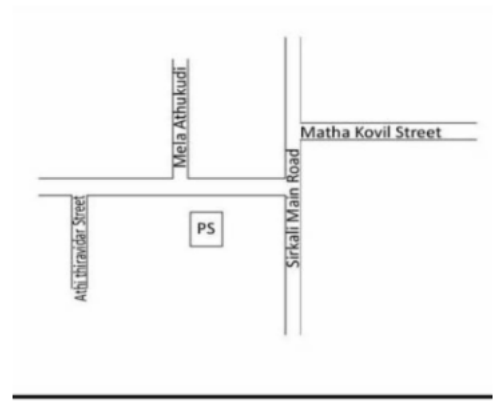

Cad View

Key MAP View