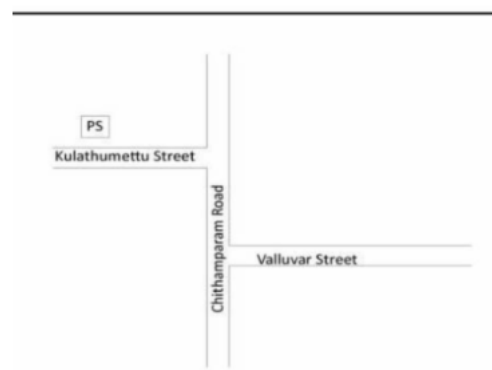

Key MAP View