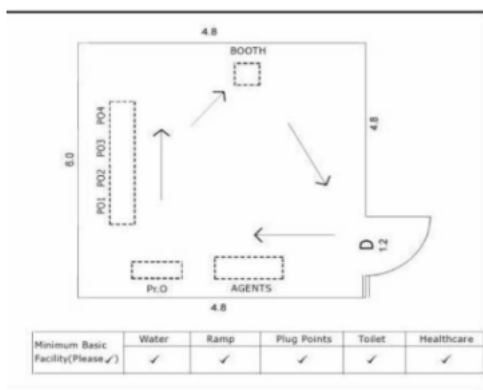

Google Map View

Polling Station Building Front View

Polling Station Front View

Cad View

Key MAP View

சட்டமன்றத் தொகுதியின் எண் மற்றும் பெயர் : 161-மயிலாடுதுறை  
பிரிவு எண் மற்றும் பெயர் 1-நீடுர் (வ.கி) மற்றும் (ஊ), கொற்றவநல்லூர் காலனிதெரு வார்டு:2