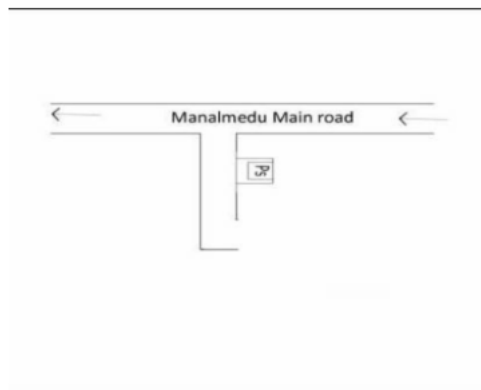

Google Map View

Polling Station Building Front View

Polling Station Front View

Cad View

Key MAP View

சட்டமன்றத் தொகுதியின் எண் மற்றும் பெயர் : 161-மயிலாடுதுறை  
பிரிவு எண் மற்றும் பெயர் 1-நீடுர் (வ.கி) மற்றும் (ஊ), கொற்றவநல்லூர் காலனிதெரு வார்டு:2