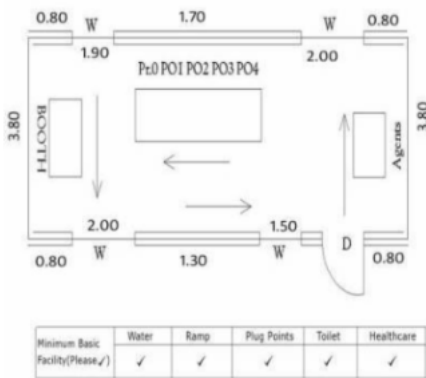

Google Map View

Polling Station Building Front View

Polling Station Front View

Cad View

Key MAP View

சட்டமன்றத் தொகுதியின் எண் மற்றும் பெயர் : 161-மயிலாடுதுறை  
பிரிவு எண் மற்றும் பெயர் 1-நீடுர் (வ.கி) மற்றும் (ஊ), கீழவீதி வார்டு:2