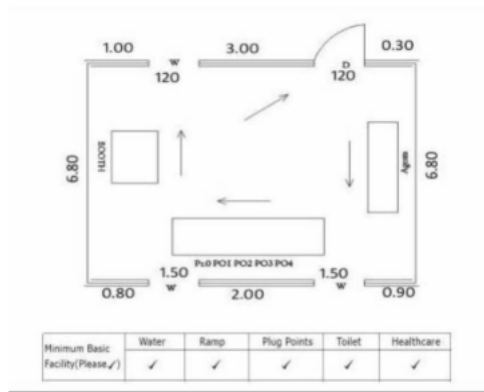

Google Map View

Polling Station Building Front View

Polling Station Front View

Cad View

Key MAP View

1 பெயர் : சாதிக்க பாட்சா முஹம்மது ஹனீஃப் தந்தை பெயர்: ஆமீனாரபீவி வீட்டு எண் : 1 வயது : 42 பாலினம் : ஆண்	NCC0746404	Photo is available	2 பெயர் : குமரகுரு தாயின் பெயர்: குணவதி வீட்டு எண் : 1 வயது : 41 பாலினம் : ஆண்	NCC0746388	Photo is available	3 பெயர் : சமதி கணவர் பெயர்: கலியபெருமாள் வீட்டு எண் : 1 வயது : 39 பாலினம் : பெண்	NCC0955336	Photo is available
4 பெயர் : சிவசங்கரி கணவர் பெயர்: குமரகுரு வீட்டு எண் : 1 வயது : 32 பாலினம் : பெண்	NCC0746396	Photo is available	5 பெயர் : கார்த்தி தந்தை பெயர்: ரவி வீட்டு எண் : 1 வயது : 32 பாலினம் : ஆண்	NCC0746370	Photo is available	6 பெயர் : இரமணி தந்தை பெயர்: இராஜேந்திரன் வீட்டு எண் : 1 வயது : 31 பாலினம் : ஆண்	NCC0746453	Photo is available
#2 7 பெயர் : ராஜ் தந்தை பெயர்: ராஜா வீட்டு எண் : 45 வயது : 31 பாலினம் : ஆண்	NCC0746594	Photo is available	8 பெயர் : மணிகண்டன் தந்தை பெயர்: சந்திரபாலன் வீட்டு எண் : 1-2 வயது : 25 பாலினம் : ஆண்	NCC1928233	Photo is available	9 பெயர் : பிரபு தந்தை பெயர்: ராதாகிருஷ்ணன் வீட்டு எண் : 1-27-D வயது : 39 பாலினம் : ஆண்	NCC0183822	Photo is available
10 பெயர் : கலியபெருமாள் எ தந்தை பெயர்: எழிலரசன் வீட்டு எண் : 1/35 வயது : 40 பாலினம் : ஆண்	NCC2286524	Photo is available	11 பெயர் : ராதிகா கணவர் பெயர்: காமராஜ் வீட்டு எண் : 2 வயது : 43 பாலினம் : பெண்	NCC0746586	Photo is available	12 பெயர் : பாலகிருஷ்ணன் தந்தை பெயர்: சீனுவாசன் வீட்டு எண் : 2 வயது : 32 பாலினம் : ஆண்	NCC0746461	Photo is available
13 பெயர் : ஆனந்தராஜ் தந்தை பெயர்: தங்கதுறை வீட்டு எண் : 2-17 வயது : 29 பாலினம் : ஆண்	NCC1064310	Photo is available	14 பெயர் : அருள் தந்தை பெயர்: மணி வீட்டு எண் : 2-27 வயது : 39 பாலினம் : ஆண்	NCC0657080	Photo is available	15 பெயர் : சாந்தி கணவர் பெயர்: ராதாகிருஷ்ணன் வீட்டு எண் : 2-27D வயது : 51 பாலினம் : பெண்	NCC0183814	Photo is available
16 பெயர் : சுரேஷ் தந்தை பெயர்: ராதாகிருஷ்ணன் வீட்டு எண் : 2-27-D வயது : 37 பாலினம் : ஆண்	NCC0183830	Photo is available	17 பெயர் : ராமண் தந்தை பெயர்: ராதாகிருஷ்ணன் வீட்டு எண் : 2-27-D வயது : 35 பாலினம் : ஆண்	NCC0183848	Photo is available	18 பெயர் : லெட்சுமணன் தந்தை பெயர்: ராதாகிருஷ்ணன் வீட்டு எண் : 2-27-D வயது : 35 பாலினம் : ஆண்	NCC0296657	Photo is available
19 பெயர் : சாந்தாமணி தந்தை பெயர்: முனிசாமி வீட்டு எண் : 2-35 வயது : 32 பாலினம் : பெண்	NCC0886572	Photo is available	20 பெயர் : கவிவாசன் தந்தை பெயர்: சித்தாத்தன் வீட்டு எண் : 2-36 வயது : 38 பாலினம் : ஆண்	NCC0184127	Photo is available	21 பெயர் : சித்தார்த் தந்தை பெயர்: ராஜேந்திரன் வீட்டு எண் : 2/40 வயது : 25 பாலினம் : ஆண்	NCC1254192	Photo is available
22 பெயர் : அரிகிருஷ்ணன் தந்தை பெயர்: சீனிவாசன் வீட்டு எண் : 2-42 வயது : 30 பாலினம் : ஆண்	NCC1117183	Photo is available	23 பெயர் : ரஞ்சித் தந்தை பெயர்: ராஜேந்திரன் வீட்டு எண் : 2/44 வயது : 29 பாலினம் : ஆண்	NCC2075224	Photo is available	24 பெயர் : ரகு தந்தை பெயர்: ராஜா வீட்டு எண் : 2-45 வயது : 29 பாலினம் : ஆண்	NCC0886481	Photo is available
25 பெயர் : சத்யா கணவர் பெயர்: லெட்சுமணன் வீட்டு எண் : 2-46 வயது : 34 பாலினம் : பெண்	NCC1928969	Photo is available	26 பெயர் : ரம்யா கணவர் பெயர்: ராமன் வீட்டு எண் : 2/46ஏ வயது : 36 பாலினம் : பெண்	NCC1226711	Photo is available	27 பெயர் : சந்தியா தந்தை பெயர்: சந்திரசேகர் வீட்டு எண் : 2.52 வயது : 23 பாலினம் : பெண்	NCC1967686	Photo is available
28 பெயர் : சாயிநாதன் தந்தை பெயர்: ராமசாமி வீட்டு எண் : 2-62 வயது : 51 பாலினம் : ஆண்	CXZ3439486	Photo is available	29 பெயர் : பேபி கணவர் பெயர்: குஞ்சு வீட்டு எண் : 2-73A வயது : 70 பாலினம் : பெண்	CXZ2886406	Photo is available	30 பெயர் : ஜோதி செல்வராஜ் கணவர் பெயர்: செல்வராஜ் வீட்டு எண் : 2-77 வயது : 56 பாலினம் : பெண்	NCC0184093	Photo is available