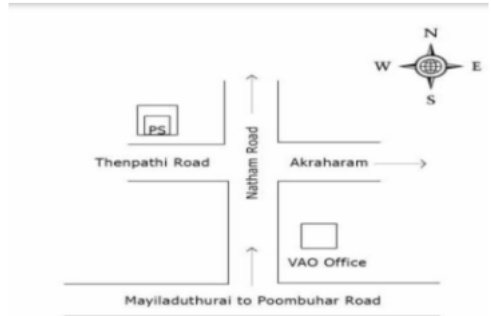

Elevation

Polling Station Front View

Elevation

Cad View

Key MAP View

சட்டமன்றத் தொகுதியின் எண் மற்றும் பெயர் : 162-பூம்புகார்
பிரிவு எண் மற்றும் பெயர் 1-கஞ்சாநகரம் (வ.கி) மற்றும் (ஊ), வடக்குதெரு வார்டு:1

பாகம் எண் : 1