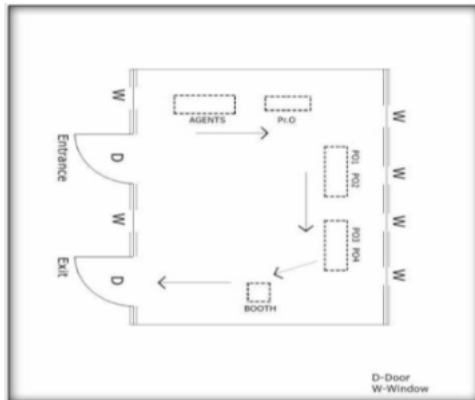

Google Map View

Polling Station Building Front View

Elevation

Polling Station Front View

Elevation

Cad View

Key MAP View

சட்டமன்றத் தொகுதியின் எண் மற்றும் பெயர் : 162-பூம்புகார்
பிரிவு எண் மற்றும் பெயர் 1-மேலையூர் (வ.கி) மற்றும் (ஊ), மேலகாலனி வார்டு:1