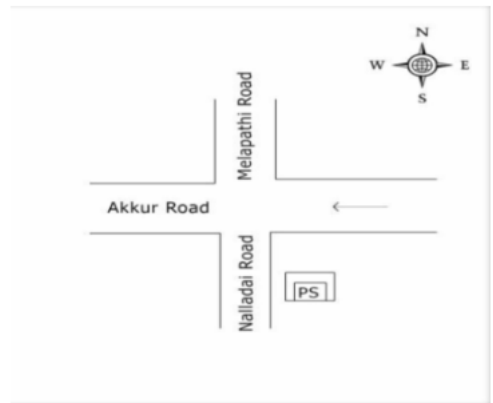

Cad View

Key MAP View