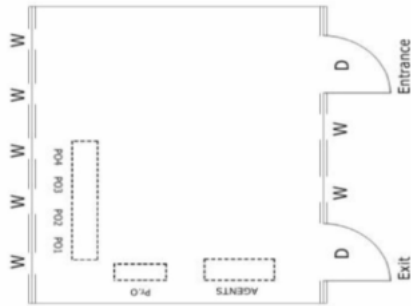

Google Map View

Polling Station Building Front View

Polling Station Front View

Cad View

Key MAP View

1 பெயர் : ஹாஜா மைதீன் தந்தை பெயர்: முஹம்மது பாருக் வீட்டு எண் : 1/238-1 வயது : 31 பாலினம் : ஆண் Photo is available IDV0650150	2 பெயர் : ஜாஸ்மீனா பர்வீன் தந்தை பெயர்: சாகுல்ஹமீது வீட்டு எண் : 3/36 வயது : 36 பாலினம் : பெண் Photo is available IDV0082115	3 பெயர் : மனுநீதிதேவன் தந்தை பெயர்: முருகானந்தம் வீட்டு எண் : 4/4ஏ வயது : 22 பாலினம் : ஆண் Photo is available IDV2144236
4 பெயர் : புவனேஸ்வரி கணவர் பெயர்: முத்துராமன் வீட்டு எண் : 4/12 வயது : 33 பாலினம் : பெண் Photo is available IDV1989243	5 பெயர் : புவனா கணவர் பெயர்: தியாகராஜன் வீட்டு எண் : 4-47B1 வயது : 51 பாலினம் : பெண் Photo is available JWF2113165	6 பெயர் : தியாகராஜன் தந்தை பெயர்: பாலசுப்ரமணியன் வீட்டு எண் : 4-47B1 வயது : 50 பாலினம் : ஆண் Photo is available JWF1082163
7 பெயர் : தமிழன் தந்தை பெயர்: தியாகராஜன் வீட்டு எண் : 4-47B1 வயது : 30 பாலினம் : ஆண் Photo is available IDV0969279	8 பெயர் : ஆஃபீலா தந்தை பெயர்: காதர்பாட்சா வீட்டு எண் : 4-50-C வயது : 38 பாலினம் : பெண் Photo is available IDV0027185	9 பெயர் : கார்த்திக் தந்தை பெயர்: நாகலிங்கம் வீட்டு எண் : 4-57 வயது : 36 பாலினம் : ஆண் Photo is available IDV0027219
10 பெயர் : செல்வநாராயணன் தந்தை பெயர்: அருள்மணி வீட்டு எண் : 4/64 வயது : 22 பாலினம் : ஆண் Photo is available IDV2144368	11 பெயர் : விஷால் தந்தை பெயர்: உக்கம்ராஜ் வீட்டு எண் : 4/83 வயது : 22 பாலினம் : ஆண் Photo is available IDV2142800	12 பெயர் : ஸ்ரீராம் தந்தை பெயர்: ரெங்கராஜன் வீட்டு எண் : 4-91 வயது : 30 பாலினம் : ஆண் Photo is available IDV0735795
13 பெயர் : இளவரசன் தந்தை பெயர்: பாரதிமோகன் வீட்டு எண் : 4-94 வயது : 28 பாலினம் : ஆண் Photo is available IDV0899500	14 பெயர் : நிசுஷன் தர்னிஷ் தந்தை பெயர்: புஷ்பராஜ் வீட்டு எண் : 4-107 வயது : 25 பாலினம் : ஆண் Photo is available IDV1108760	15 பெயர் : சாதிக்பட்ச தந்தை பெயர்: முத்தலிப் வீட்டு எண் : 4/139/5 வயது : 63 பாலினம் : ஆண் Photo is available IDV2120798
16 பெயர் : ரஹ்மான் பேகம் கணவர் பெயர்: சாதிக்பாட்சா வீட்டு எண் : 4/139/5 வயது : 47 பாலினம் : பெண் Photo is available IDV2113892	17 பெயர் : இராஜகோபால் தந்தை பெயர்: சிதம்பரம் வீட்டு எண் : 4-175 வயது : 85 பாலினம் : ஆண் Photo is available JWF0939272	18 பெயர் : சரஸ்வதி கணவர் பெயர்: இராஜகோபால் வீட்டு எண் : 4-175 வயது : 81 பாலினம் : பெண் Photo is available JWF0939249
19 பெயர் : கல்யாணி கணவர் பெயர்: வேணுகோபால் வீட்டு எண் : 4-176 வயது : 59 பாலினம் : பெண் Photo is available JWF4842290	20 பெயர் : விஜயகுமார் தாயின் பெயர்: ராஜம் வீட்டு எண் : 4-176 வயது : 59 பாலினம் : ஆண் Photo is available JWF2110930	21 பெயர் : பாரதி கணவர் பெயர்: விஜயகுமார் வீட்டு எண் : 4-176 வயது : 46 பாலினம் : பெண் Photo is available JWF2110922
22 பெயர் : மாரிமுத்து தந்தை பெயர்: கண்ணையன் வீட்டு எண் : 4-178 வயது : 58 பாலினம் : ஆண் Photo is available IDV1376334	23 பெயர் : லெட்சுமி கணவர் பெயர்: மாரிமுத்து வீட்டு எண் : 4-178 வயது : 56 பாலினம் : பெண் Photo is available IDV1376342	24 பெயர் : வசந்தி கணவர் பெயர்: பாஸ்கரன் வீட்டு எண் : 4-179 வயது : 54 பாலினம் : பெண் Photo is available JWF2111904
25 பெயர் : ரஹ்மத்னிசா கணவர் பெயர்: முஹம்மது தெளவ்பிக் வீட்டு எண் : 4/180 வயது : 30 பாலினம் : பெண் Photo is available IDV1138171	26 பெயர் : பாஸ்கரன் தந்தை பெயர்: கனகவேல் வீட்டு எண் : 4-180-6 வயது : 65 பாலினம் : ஆண் Photo is available IDV0783043	27 பெயர் : வீரமணிநவீன்குமார் தந்தை பெயர்: பாஸ்கரன் வீட்டு எண் : 4-180-6 வயது : 30 பாலினம் : ஆண் Photo is available IDV0783019
28 பெயர் : அபிராமி தந்தை பெயர்: பாஸ்கரன் வீட்டு எண் : 4-180-6 வயது : 28 பாலினம் : பெண் Photo is available IDV0997080	29 பெயர் : தையல்நாயகி கணவர் பெயர்: கோபி வீட்டு எண் : 4-181 வயது : 77 பாலினம் : பெண் Photo is available IDV1376359	30 பெயர் : சிவகுமார் தந்தை பெயர்: செல்வரத்தினம் வீட்டு எண் : 4-181 வயது : 58 பாலினம் : ஆண் Photo is available IDV0161026