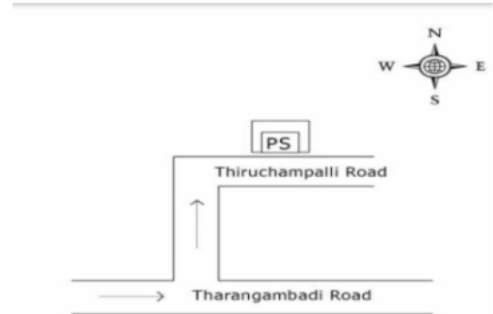

Nazri Naksha

Google Map View

Polling Station Building Front View

Polling Station Front View

Cad View

Key MAP View

1 பெயர் : அசோக்குமார் தந்தை பெயர்: செல்வராஜ் வீட்டு எண் : 1 வயது : 41 பாலினம் : ஆண் Photo is available IDV2029064	2 பெயர் : சுமத்ரா கணவர் பெயர்: சதீஷ்குமார் வீட்டு எண் : 1 வயது : 39 பாலினம் : பெண் Photo is available IDV2417699	3 பெயர் : கீதா கணவர் பெயர்: அசோக்குமார் வீட்டு எண் : 1 வயது : 35 பாலினம் : பெண் Photo is available IDV2017994
4 பெயர் : சதீஷ்குமார் தந்தை பெயர்: கலியமுர்த்தி வீட்டு எண் : 1 வயது : 35 பாலினம் : ஆண் Photo is available IDV2417707	5 பெயர் : சரண்யா கணவர் பெயர்: இதய சந்திரன் வீட்டு எண் : 1 வயது : 33 பாலினம் : பெண் Photo is available IDV2029114	6 பெயர் : ரவி தந்தை பெயர்: மருதமுத்து வீட்டு எண் : 1/2 வயது : 50 பாலினம் : ஆண் Photo is available IDV2203370
7 பெயர் : ராமபாசு கணேஷ்குமார் கணவர் பெயர்: கணேஷ்குமார் வீட்டு எண் : 1/2 வயது : 34 பாலினம் : பெண் Photo is available IDV2421907	8 பெயர் : ராஜபுரீ கணவர் பெயர்: மணிகண்டன் வீட்டு எண் : 1/21 வயது : 22 பாலினம் : பெண் Photo is available IDV2153450	9 பெயர் : கிஷோர் கிஷோர் தந்தை பெயர்: ராஜா ராஜா வீட்டு எண் : 1/24 உதயவார் கோவில் பத்து அக் வயது : 19 பாலினம் : ஆண் Photo is available IDV2425197
10 பெயர் : செளந்தரியா தந்தை பெயர்: சேகர் வீட்டு எண் : 1/28 வயது : 29 பாலினம் : பெண் Photo is available IDV2208148	S 11 பெயர் : சர்புநிஷா பூதம் தந்தை பெயர்: ஹஜாமைதீன் வீட்டு எண் : 1-42- வயது : 25 பாலினம் : பெண் Photo is available ZLM0753368	12 பெயர் : பாண்டித்துரை தந்தை பெயர்: சீரங்கன் வீட்டு எண் : 1/50 காலானி தெரு வயது : 33 பாலினம் : ஆண் Photo is available RMK0563429
13 பெயர் : கவிதா கணவர் பெயர்: செல்வகுமார் வீட்டு எண் : 1-56 வயது : 41 பாலினம் : பெண் Photo is available IDV0296673	14 பெயர் : நீத்திஷ் தந்தை பெயர்: வீரசெல்வம் வீட்டு எண் : 1/66ஏ வயது : 21 பாலினம் : ஆண் Photo is available IDV2229342	15 பெயர் : ஜெனிபர் கணவர் பெயர்: புஷ்பராஜ் வீட்டு எண் : 1/74 வயது : 35 பாலினம் : பெண் Photo is available IDV2416279
16 பெயர் : குணசீலன் தந்தை பெயர்: மேகநாதன் வீட்டு எண் : 1/76 வயது : 31 பாலினம் : ஆண் Photo is available IDV2231975	17 பெயர் : கார்த்திக் தந்தை பெயர்: பரமசிவம் வீட்டு எண் : 1/90/1 வயது : 43 பாலினம் : ஆண் Photo is available LNN2495513	18 பெயர் : தீபா தந்தை பெயர்: ராஜ் வீட்டு எண் : 1/96 வயது : 21 பாலினம் : பெண் Photo is available IDV2308344
19 பெயர் : பைரோஜ்பானு கணவர் பெயர்: முகமத நஜீர் வீட்டு எண் : 1/113 வயது : 51 பாலினம் : பெண் Photo is available JWF0931311	20 பெயர் : அஷ்வின் கணேஷ்குமார் தந்தை பெயர்: கணேஷ்குமார் வீட்டு எண் : 1/124 வயது : 20 பாலினம் : ஆண் Photo is available IDV2422780	21 பெயர் : வளர்மதி கணவர் பெயர்: ரவி வீட்டு எண் : 1/160 வயது : 58 பாலினம் : பெண் Photo is available IDV2208080
22 பெயர் : மதிவாணன் அ தந்தை பெயர்: அகோரமுர்த்தி வீட்டு எண் : 1-163 வயது : 27 பாலினம் : ஆண் Photo is available IDV1028414	23 பெயர் : நாரா முஜிபுர்ரஹ்மான் தந்தை பெயர்: முஜிபுர்ரஹ்மான் வீட்டு எண் : 1/184 வயது : 20 பாலினம் : பெண் Photo is available IDV2214872	24 பெயர் : கபிலன் ரஞ்சித்குமார் தந்தை பெயர்: ரஞ்சித்குமார் வீட்டு எண் : 1/186ஏ வயது : 22 பாலினம் : ஆண் Photo is available IDV2328573
25 பெயர் : பிரியா கணவர் பெயர்: கார்த்திக் வீட்டு எண் : 1/190-1 வயது : 37 பாலினம் : பெண் Photo is available UXH0819425	26 பெயர் : நஸ்ரின் ஃபாத்திமா கணவர் பெயர்: ஃபாசில் வீட்டு எண் : 1/195 வயது : 29 பாலினம் : பெண் Photo is available IDV2123313	27 பெயர் : ரிபானா பானு கணவர் பெயர்: ஷாகுல் ஹமீது வீட்டு எண் : 1/195-3 வயது : 29 பாலினம் : பெண் Photo is available IDV2328763
28 பெயர் : பஷ்ருதீன் தந்தை பெயர்: பக்கீர் முகம்மது வீட்டு எண் : 1/196-1 வயது : 55 பாலினம் : ஆண் Photo is available IDV2424976	29 பெயர் : ஜீனத்துல் ஆயிஷா கணவர் பெயர்: பஷ்ருதீன் வீட்டு எண் : 1/196-1 வயது : 50 பாலினம் : பெண் Photo is available IDV2424992	30 பெயர் : ஹசனுதீன் தந்தை பெயர்: பக்கீர் முஹமது வீட்டு எண் : 1/199 வயது : 62 பாலினம் : ஆண் Photo is available IDV2430064