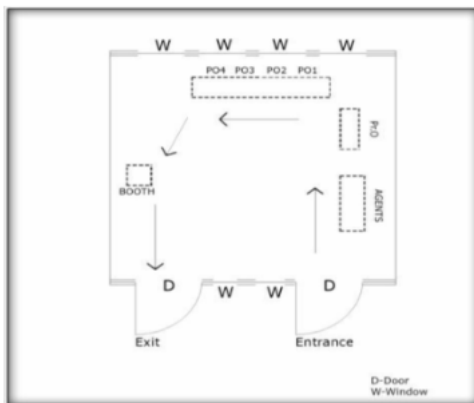

Cad View

Key MAP View