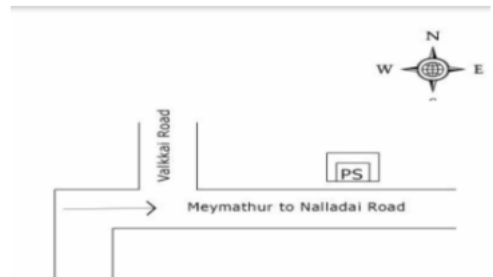

Cad View

Key MAP View