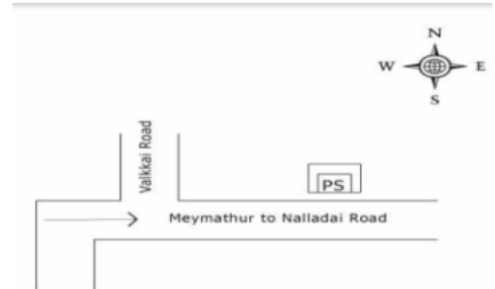

Cad View

Key MAP View