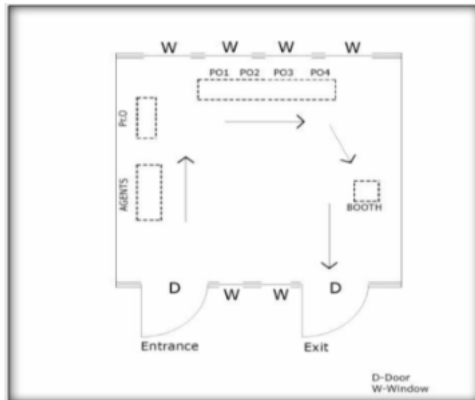

Google Map View

Polling Station Building Front View

Polling Station Front View

Cad View

Key MAP View

1 பெயர் : சரண்யா தந்தை பெயர்: தேவநாதன் வீட்டு எண் : 0 வயது : 22 பாலினம் : பெண் Photo is available IDV2131738	2 பெயர் : பாஸ்கர் தந்தை பெயர்: ஆதிமூலம் வீட்டு எண் : 1 வயது : 52 பாலினம் : ஆண் Photo is available JWF2035111	3 பெயர் : வேலாயுதம் தந்தை பெயர்: பழனிமாண்பு வீட்டு எண் : 1 வயது : 50 பாலினம் : ஆண் Photo is available IDV1376896
4 பெயர் : வெண்ணிலா கணவர் பெயர்: பாக்கியராஜ் வீட்டு எண் : 1 வயது : 36 பாலினம் : பெண் Photo is available IDV0736652	5 பெயர் : தூரிகா தந்தை பெயர்: வீரமணி வீட்டு எண் : 1/87 வயது : 25 பாலினம் : பெண் Photo is available IDV1082585	6 பெயர் : ராஜகுமார் தந்தை பெயர்: ராஜேந்திரன் வீட்டு எண் : 2 வயது : 27 பாலினம் : ஆண் Photo is available IDV1028687
7 பெயர் : கருணாகரன் தந்தை பெயர்: கணேசன் வீட்டு எண் : 2/70,மேலத்தெரு வயது : 48 பாலினம் : ஆண் Photo is available JWF2703049	8 பெயர் : மணிகண்டன் தந்தை பெயர்: அன்பழகன் வீட்டு எண் : 3 வயது : 27 பாலினம் : ஆண் Photo is available IDV1028703	9 பெயர் : நிவேதா கணவர் பெயர்: ரகுநாத் வீட்டு எண் : 3/34 வயது : 21 பாலினம் : பெண் Photo is available IDV2392280
10 பெயர் : சத்தியா கணவர் பெயர்: சரவணன் வீட்டு எண் : 3/35 வயது : 34 பாலினம் : பெண் Photo is available IDV2192748	11 பெயர் : விசாலாட்சி கணவர் பெயர்: சுந்தரேசன் வீட்டு எண் : 3-70 வயது : 52 பாலினம் : பெண் Photo is available JWF4988192	12 பெயர் : ரேணுகா கணவர் பெயர்: செல்வராஜ் வீட்டு எண் : 3-113 வயது : 42 பாலினம் : பெண் Photo is available JWF4844627
13 பெயர் : பிரேமாவதி கணவர் பெயர்: பாலமுருகன் வீட்டு எண் : 3/129 வயது : 29 பாலினம் : பெண் Photo is available IDV0954198	14 பெயர் : பூபதி கணவர் பெயர்: ஆறுமுகம் வீட்டு எண் : 3-150 வயது : 48 பாலினம் : பெண் Photo is available IDV1376946	15 பெயர் : ராஜேஸ்வரி கணவர் பெயர்: செந்தில்முருகன் வீட்டு எண் : 3/168 வயது : 33 பாலினம் : பெண் Photo is available IDV1167709
16 பெயர் : திலகவதி கணவர் பெயர்: ராஜா வீட்டு எண் : 3-187 வயது : 41 பாலினம் : பெண் Photo is available JWF2977015	17 பெயர் : மணி தந்தை பெயர்: கலியபெருமாள் வீட்டு எண் : 3-207 வயது : 58 பாலினம் : ஆண் Photo is available IDV1376953	18 பெயர் : மதனீஸ்வரன் தந்தை பெயர்: மணி வீட்டு எண் : 3-207 வயது : 28 பாலினம் : ஆண் Photo is available IDV0900498
19 பெயர் : பக்கிரிசாமி தந்தை பெயர்: சம்மந்தம் வீட்டு எண் : 3-226 வயது : 45 பாலினம் : ஆண் Photo is available IDV0233965	20 பெயர் : லெட்சுமணன் தந்தை பெயர்: தியாகராசன் வீட்டு எண் : 3-237 வயது : 70 பாலினம் : ஆண் Photo is available IDV1376961	21 பெயர் : ராசம்மாள் கணவர் பெயர்: கலியபெருமாள் வீட்டு எண் : 4 வயது : 80 பாலினம் : பெண் Photo is available IDV1376979
22 பெயர் : வேம்பரசி தந்தை பெயர்: ஹரிதாஸ் வீட்டு எண் : 4 வயது : 30 பாலினம் : பெண் Photo is available IDV0900399	23 பெயர் : மணிமேகலை கணவர் பெயர்: கோதண்டபாணி வீட்டு எண் : 4-2 வயது : 71 பாலினம் : பெண் Photo is available IDV1377001	24 பெயர் : முருகன் தந்தை பெயர்: கோதண்டபாணி வீட்டு எண் : 4-2 வயது : 40 பாலினம் : ஆண் Photo is available JWF2708568
25 பெயர் : சரவணன் தந்தை பெயர்: கோதண்டபாணி வீட்டு எண் : 4-2 வயது : 34 பாலினம் : ஆண் Photo is available IDV0297556	26 பெயர் : சங்கர் தந்தை பெயர்: கோதண்டபாணி வீட்டு எண் : 4-2 வயது : 32 பாலினம் : ஆண் Photo is available IDV0434290	27 பெயர் : அபிராமி கணவர் பெயர்: ஹரிதாஸ் வீட்டு எண் : 4-4 வயது : 46 பாலினம் : பெண் Photo is available JWF1226604
28 பெயர் : கார்த்திகேயன் தந்தை பெயர்: சிவக்குமார் வீட்டு எண் : 4-6 வயது : 36 பாலினம் : ஆண் Photo is available JWF4988085	29 பெயர் : செல்வமீனா கணவர் பெயர்: கார்த்திகேயன் வீட்டு எண் : 4/6 வயது : 33 பாலினம் : பெண் Photo is available IDV2235430	30 பெயர் : கண்ணன் தந்தை பெயர்: சிவக்குமார் வீட்டு எண் : 4-6 வயது : 33 பாலினம் : ஆண் Photo is available IDV0297531