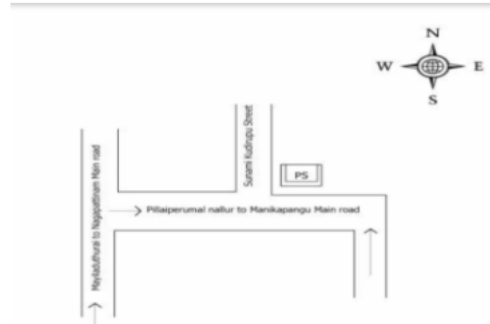

Key MAP View