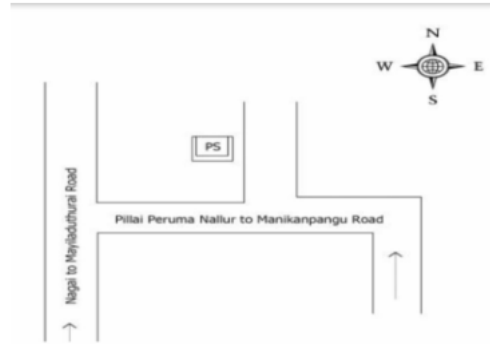

Elevation

Polling Station Front View

Elevation

Cad View

D-Door  
W-Window

Key MAP View

1	IDV0163261	பெயர் : தியாகராஜ் தந்தை பெயர்: கோவிந்தராசு வீட்டு எண் : 1-4B-1 வயது : 61 பாலினம் : ஆண்	Photo is available	2	IDV2393700	பெயர் : ஜீவிதா தந்தை பெயர்: தியாகராஜன் வீட்டு எண் : 1-4பி-1 வயது : 22 பாலினம் : பெண்	Photo is available	3	IDV2301448	பெயர் : பிரேம்குமார் தி தந்தை பெயர்: தியாகராஜன் வீட்டு எண் : 1-4பி-1 வயது : 21 பாலினம் : ஆண்	Photo is available
4	IDV1098656	பெயர் : தனலெட்சுமி தந்தை பெயர்: ஆனந்தன் வீட்டு எண் : 1/47 வயது : 25 பாலினம் : பெண்	Photo is available	5	IDV2130623	பெயர் : வெற்றிவேல் தந்தை பெயர்: ஆனந்தன் வீட்டு எண் : 1/47 வயது : 23 பாலினம் : ஆண்	Photo is available	6	IDV2284404	பெயர் : மகேஸ்வரி கணவர் பெயர்: செல்வகுமார் வீட்டு எண் : 1/51 வயது : 52 பாலினம் : பெண்	Photo is available
7	IDV2340875	பெயர் : ரெங்கநாதன் தந்தை பெயர்: செல்வக்குமார் வீட்டு எண் : 1/51 வயது : 20 பாலினம் : ஆண்	Photo is available	8	IDV0029900	பெயர் : தேவிகா கணவர் பெயர்: சண்முகம் வீட்டு எண் : 1-54 வயது : 51 பாலினம் : பெண்	Photo is available	9	IDV0654137	பெயர் : பிரசாத் தந்தை பெயர்: நாகராஜ் வீட்டு எண் : 1-57 வயது : 31 பாலினம் : ஆண்	Photo is available
10	IDV2101897	பெயர் : கௌதமி கணவர் பெயர்: சிலம்பரசன் வீட்டு எண் : 1-121 வயது : 31 பாலினம் : பெண்	Photo is available	11	XFZ1238948	பெயர் : விஜயா கணவர் பெயர்: ராமமூர்த்தி வீட்டு எண் : 1/187 வயது : 52 பாலினம் : பெண்	Photo is available	12	IDV2285260	பெயர் : ஆனந்தஜோதி சு தந்தை பெயர்: ஆனந்தஜோதி சு வீட்டு எண் : 1/210/1 வயது : 20 பாலினம் : பெண்	Photo is available
13	IDV1987114	பெயர் : கதிரவன் தந்தை பெயர்: ஸ்டாலின் வீட்டு எண் : 1/223 வயது : 28 பாலினம் : ஆண்	Photo is available	14	IDV2395465	பெயர் : சரஸ்வதி வி கணவர் பெயர்: வினோத் வீட்டு எண் : 2/7 வயது : 27 பாலினம் : பெண்	Photo is available	15	IDV2292845	பெயர் : கனகா கணவர் பெயர்: செல்லப்பா வீட்டு எண் : 2-15 வயது : 34 பாலினம் : பெண்	Photo is available
16	IDV1177492	பெயர் : ராஜேஷ் தந்தை பெயர்: ராமதாஸ் வீட்டு எண் : 2/18 வயது : 26 பாலினம் : ஆண்	Photo is available	17	IDV2011930	பெயர் : அகல்யா தந்தை பெயர்: புகழேந்தி வீட்டு எண் : 2-23பி வயது : 23 பாலினம் : பெண்	Photo is available	18	IDV2057925	பெயர் : ரேவதி கணவர் பெயர்: இளையராஜா வீட்டு எண் : 2/34 வயது : 41 பாலினம் : பெண்	Photo is available
19	IDV1162668	பெயர் : அஜய்குமார் தந்தை பெயர்: லோகநாதன் வீட்டு எண் : 2-38 வயது : 26 பாலினம் : ஆண்	Photo is available	20	IDV2225183	பெயர் : தெய்வசிகாமணி தந்தை பெயர்: சோமு வீட்டு எண் : 2/118 வயது : 64 பாலினம் : ஆண்	Photo is available	21	IDV0737197	பெயர் : ரேவதி கணவர் பெயர்: பாபு வீட்டு எண் : 2-118 வயது : 39 பாலினம் : பெண்	Photo is available
22	IDV0901587	பெயர் : அரவிந்தன் தந்தை பெயர்: ராமகிருஷ்ணன் வீட்டு எண் : 2-119 வயது : 28 பாலினம் : ஆண்	Photo is available	23	IDV2208809	பெயர் : ரம்யா கணவர் பெயர்: பார்த்தசாரதி வீட்டு எண் : 2-131ஏ வயது : 27 பாலினம் : பெண்	Photo is available	24	IDV2363554	பெயர் : ஜீவிதா கணவர் பெயர்: ராஜ் சுந்தர் வீட்டு எண் : 2/145ஏ வயது : 32 பாலினம் : பெண்	Photo is available
25	IDV2363497	பெயர் : சியாமளா கணவர் பெயர்: ராஜ்குமார் வீட்டு எண் : 2/145ஏ வயது : 22 பாலினம் : பெண்	Photo is available	26	JWF4989265	பெயர் : காளிமுத்து தந்தை பெயர்: லெட்சுமணன் வீட்டு எண் : 2/180-1 வயது : 55 பாலினம் : ஆண்	Photo is available	27	JWF4989273	பெயர் : மாலா கணவர் பெயர்: காளிமுத்து வீட்டு எண் : 2/180-1 வயது : 45 பாலினம் : பெண்	Photo is available
28	IDV2180834	பெயர் : ஆர்த்தி தந்தை பெயர்: காளிமுத்து வீட்டு எண் : 2/180-1 வயது : 21 பாலினம் : பெண்	Photo is available	29	IDV2153443	பெயர் : சைலக்ஷ்மி மாசிலாமணி கணவர் பெயர்: மாசிலாமணி பீ வீட்டு எண் : 2-202 வயது : 50 பாலினம் : பெண்	Photo is available	30	IDV0163584	பெயர் : ரேவதி கணவர் பெயர்: வைத்திலிங்கம் வீட்டு எண் : 3 வயது : 46 பாலினம் : பெண்	Photo is available