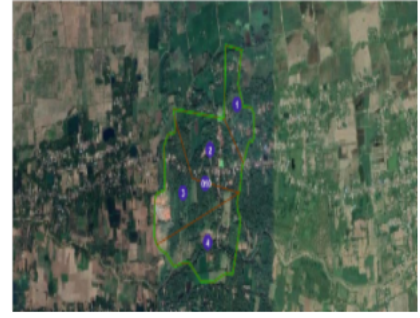

3. வாக்குச் சாவடியின் விவரங்கள்

<p>வாக்குச் சாவடியின் எண் மற்றும் பெயர் :</p> <p>11 - நடராஜர் உதவிபெறும் நடுநிலைப்பள்ளி, கிழக்குப் பக்கம், மேற்கு நோக்கிய புதிய கட்டிடம், தெற்குப் பகுதி,மேலையூர்</p> <p>வாக்குச் சாவடியின் முகவரி :</p> <p>நடராஜர் உதவிபெறும் நடுநிலைப்பள்ளி, கிழக்குப் பக்கம், மேற்கு நோக்கிய புதிய கட்டிடம், தெற்குப் பகுதி,மேலையூர்</p>	<p>வாக்குச் சாவடியின் வகைப்பாடு (ஆண்/பெண்/பொது)</p> <p>துணை வாக்குச் சாவடிகளின் எண்ணிக்கை :</p>	<p>பொது</p> <p style="font-size: 24px;">0</p>
---	---	--

4. வாக்காளர்களின் எண்ணிக்கை

தொடங்கும் வரிசை எண்	முடியும் வரிசை எண்.	நிகர வாக்காளர்களின் எண்ணிக்கை			
		ஆண்	பெண்	மூன்றாம் பாலினம்	மொத்தம்
1	715	329	384	0	713

வாக்காளர் பதிவு அலுவலரின்
கையொப்பம்

Nazri Naksha

Google Map View

Polling Station Building Front View

Elevation

Polling Station Front View

Elevation

Cad View

D-Door
W-Window

Key MAP View