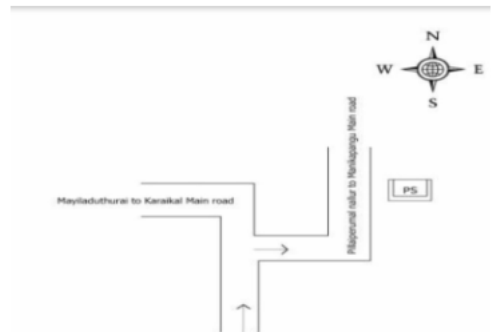

Google Map View

Polling Station Building Front View

Polling Station Front View

Cad View

Key MAP View

1	IDV0786020	பெயர் : தெய்வாணை கணவர் பெயர்: குணபால் வீட்டு எண் : 1 வயது : 49 பாலினம் : பெண்	Photo is available	2	IDV0785766	பெயர் : தமிழ்செல்வன் தந்தை பெயர்: ராஜேந்திரன் வீட்டு எண் : 1 வயது : 29 பாலினம் : ஆண்	Photo is available	3	IDV2008316	பெயர் : பேதுரு தந்தை பெயர்: ராமச்சந்திரன் வீட்டு எண் : 1 வயது : 23 பாலினம் : ஆண்	Photo is available
4	IDV2315596	பெயர் : மனோதர்சன் தந்தை பெயர்: பிச்சாவரம் வீட்டு எண் : 1 வயது : 20 பாலினம் : ஆண்	Photo is available	5	IDV1392703	பெயர் : கருப்புக்கண்ணு கணவர் பெயர்: மாணிக்கம் வீட்டு எண் : 1-2 வயது : 75 பாலினம் : பெண்	Photo is available	6	IDV1392711	பெயர் : செல்வம் தந்தை பெயர்: மாணிக்கம் வீட்டு எண் : 1-2 வயது : 50 பாலினம் : ஆண்	Photo is available
7	IDV1392729	பெயர் : சேகர் தந்தை பெயர்: மாணிக்கம் வீட்டு எண் : 1-2 வயது : 49 பாலினம் : ஆண்	Photo is available	8	JWF2567394	பெயர் : பவுணம்மாள் கணவர் பெயர்: நந்தகோபால் வீட்டு எண் : 1-5 வயது : 70 பாலினம் : பெண்	Photo is available	9	IDV1392737	பெயர் : சரவணன் தந்தை பெயர்: நந்தகோபால் வீட்டு எண் : 1-6 வயது : 51 பாலினம் : ஆண்	Photo is available
10	JWF1205756	பெயர் : கலைச்செல்வி கணவர் பெயர்: சரவணன் வீட்டு எண் : 1-6 வயது : 49 பாலினம் : பெண்	Photo is available	11	IDV1392745	பெயர் : கலியபெருமாள் தந்தை பெயர்: மாணிக்கம் வீட்டு எண் : 1-9 வயது : 65 பாலினம் : ஆண்	Photo is available	12	JWF1205921	பெயர் : நாகவள்ளி கணவர் பெயர்: கலியபெருமாள் வீட்டு எண் : 1-9 வயது : 65 பாலினம் : பெண்	Photo is available
13	JWF0903476	பெயர் : செளந்தராஜன் தந்தை பெயர்: கலியபெருமாள் வீட்டு எண் : 1-9 வயது : 44 பாலினம் : ஆண்	Photo is available	14	JWF1205905	பெயர் : வசந்தா கணவர் பெயர்: லெட்சுமணன் வீட்டு எண் : 1-10 வயது : 50 பாலினம் : பெண்	Photo is available	15	IDV1392760	பெயர் : ராசேந்திரன் தந்தை பெயர்: மாணிக்கம் வீட்டு எண் : 1-11 வயது : 54 பாலினம் : ஆண்	Photo is available
16	JWF2280519	பெயர் : வள்ளி கணவர் பெயர்: இராசேந்திரன் வீட்டு எண் : 1-11 வயது : 46 பாலினம் : பெண்	Photo is available	17	IDV1392778	பெயர் : தையல்நாயகி தந்தை பெயர்: மாணிக்கம் வீட்டு எண் : 1-14 வயது : 65 பாலினம் : பெண்	Photo is available	18	IDV1392786	பெயர் : சேகர் தந்தை பெயர்: சின்னத்தம்பி வீட்டு எண் : 1-16 வயது : 52 பாலினம் : ஆண்	Photo is available
19	IDV1392794	பெயர் : இந்திரா கணவர் பெயர்: சேகர் வீட்டு எண் : 1-16 வயது : 49 பாலினம் : பெண்	Photo is available	20	IDV1392810	பெயர் : ஆதவன் தந்தை பெயர்: செல்வராசு வீட்டு எண் : 1-20 வயது : 48 பாலினம் : ஆண்	Photo is available	21	IDV2157113	பெயர் : கலைச்செல்வி கணவர் பெயர்: பிரவின்குமார் வீட்டு எண் : 1/23 வயது : 22 பாலினம் : பெண்	Photo is available
22	IDV1392844	பெயர் : ஆறுமுகம் தந்தை பெயர்: ரெங்கசாமி வீட்டு எண் : 1-30 வயது : 65 பாலினம் : ஆண்	Photo is available	23	IDV1392851	பெயர் : கமலா கணவர் பெயர்: ஆறுமுகம் வீட்டு எண் : 1-30 வயது : 60 பாலினம் : பெண்	Photo is available	24	IDV1392869	பெயர் : ஆறுமுகம் தந்தை பெயர்: கண்ணாயிரம் வீட்டு எண் : 1-31 வயது : 60 பாலினம் : ஆண்	Photo is available
25	IDV1392877	பெயர் : ஜெயந்தி கணவர் பெயர்: ஆறுமுகம் வீட்டு எண் : 1-31 வயது : 58 பாலினம் : பெண்	Photo is available	26	IDV1068998	பெயர் : விமலராஜ் தந்தை பெயர்: ஆறுமுகம் வீட்டு எண் : 1-31 வயது : 29 பாலினம் : ஆண்	Photo is available	27	IDV1392885	பெயர் : ஜெயராமன் தந்தை பெயர்: ஆறுமுகம் வீட்டு எண் : 1-32 வயது : 70 பாலினம் : ஆண்	Photo is available
28	IDV1392893	பெயர் : லெட்சுமி கணவர் பெயர்: ஜெயராமன் வீட்டு எண் : 1-32 வயது : 60 பாலினம் : பெண்	Photo is available	29	IDV1392919	பெயர் : செம்பாயி கணவர் பெயர்: செல்லையா வீட்டு எண் : 1-33 வயது : 65 பாலினம் : பெண்	Photo is available	30	IDV1392927	பெயர் : ரவி தந்தை பெயர்: கோவிந்தராசு வீட்டு எண் : 1-34 வயது : 52 பாலினம் : ஆண்	Photo is available