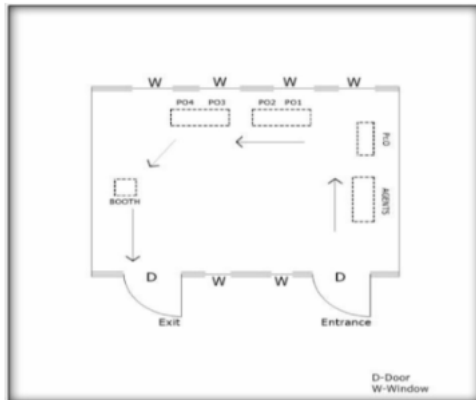

கையொப்பம்

Nazri Naksha

Google Map View

Polling Station Building Front View

Polling Station Front View

Cad View

Key MAP View

|   |                                  |   |                                  |  |                                  |
|---|----------------------------------|---|----------------------------------|--|----------------------------------|
| 1<br>பெயர் : அறிவுழகன்<br>தந்தை பெயர்: கலியபெருமாள்<br>வீட்டு எண் : 00<br>வயது : 28 பாலினம் : ஆண்     | IDV1990365<br>Photo is available | 2<br>பெயர் : வினிதா<br>தந்தை பெயர்: கனகசபை<br>வீட்டு எண் : 00<br>வயது : 26 பாலினம் : பெண்           | IDV2052553<br>Photo is available | 3<br>பெயர் : வசந்தா சம்பந்தம்<br>கணவர் பெயர்: சம்பந்தம்<br>வீட்டு எண் : 2<br>வயது : 60 பாலினம் : பெண்    | IDV1403989<br>Photo is available |
| 4<br>பெயர் : அர்ச்சனா<br>கணவர் பெயர்: கந்தவேல்<br>வீட்டு எண் : 2-65<br>வயது : 33 பாலினம் : பெண்       | IDV2396901<br>Photo is available | 5<br>பெயர் : கபிலன்<br>தந்தை பெயர்: தம்பிராஜா<br>வீட்டு எண் : 2-129<br>வயது : 35 பாலினம் : ஆண்      | IDV0440156<br>Photo is available | 6<br>பெயர் : பிரசன்னகுமார்<br>தந்தை பெயர்: திருமலை<br>வீட்டு எண் : 3<br>வயது : 32 பாலினம் : ஆண்          | IDV0440503<br>Photo is available |
| 7<br>பெயர் : திரிஷா<br>தந்தை பெயர்: ராமலிங்கம்<br>வீட்டு எண் : 3/11<br>வயது : 22 பாலினம் : பெண்       | IDV2232221<br>Photo is available | 8<br>பெயர் : ராஜ்குமார்<br>தந்தை பெயர்: ராமலிங்கம்<br>வீட்டு எண் : 3/11<br>வயது : 20 பாலினம் : ஆண்  | IDV2232189<br>Photo is available | 9<br>பெயர் : தமிழ்மணி<br>கணவர் பெயர்: ஆரோக்கியம்<br>வீட்டு எண் : 3-14<br>வயது : 38 பாலினம் : பெண்        | IDV0440982<br>Photo is available |
| 10<br>பெயர் : அபர்ணா<br>தந்தை பெயர்: ஜோதி பால்<br>வீட்டு எண் : 3/35<br>வயது : 22 பாலினம் : பெண்       | IDV2230605<br>Photo is available | 11<br>பெயர் : சந்தியா<br>தந்தை பெயர்: ஜோதி பால்<br>வீட்டு எண் : 3/35<br>வயது : 20 பாலினம் : பெண்    | IDV2230456<br>Photo is available | 12<br>பெயர் : குணசீலன்<br>தந்தை பெயர்: கோபால்<br>வீட்டு எண் : 3-39<br>வயது : 53 பாலினம் : ஆண்            | IDV0440248<br>Photo is available |
| 13<br>பெயர் : ஜெயலெட்சுமி<br>கணவர் பெயர்: குணசீலன்<br>வீட்டு எண் : 3-39<br>வயது : 41 பாலினம் : பெண்   | IDV0954826<br>Photo is available | 14<br>பெயர் : கார்த்திக்<br>தந்தை பெயர்: தமிழரசன்<br>வீட்டு எண் : 3-39<br>வயது : 35 பாலினம் : ஆண்   | IDV0440552<br>Photo is available | 15<br>பெயர் : சாவித்ரி<br>கணவர் பெயர்: அன்பரசன்<br>வீட்டு எண் : 3-43<br>வயது : 27 பாலினம் : பெண்         | IDV2039576<br>Photo is available |
| 16<br>பெயர் : சரிதா<br>தந்தை பெயர்: பாரதிதாசன்<br>வீட்டு எண் : 3-43<br>வயது : 23 பாலினம் : பெண்       | IDV2026466<br>Photo is available | 17<br>பெயர் : மணிகண்டன்<br>தந்தை பெயர்: பாரதிதாசன்<br>வீட்டு எண் : 3/43<br>வயது : 21 பாலினம் : ஆண்  | IDV2229144<br>Photo is available | 18<br>பெயர் : கிருத்திகா<br>கணவர் பெயர்: பாலாஜி<br>வீட்டு எண் : 3/60ஏ<br>வயது : 31 பாலினம் : பெண்        | IDV0852384<br>Photo is available |
| 19<br>பெயர் : ரோசலிட்டாள்<br>கணவர் பெயர்: விஜய பாரதி<br>வீட்டு எண் : 3/62<br>வயது : 28 பாலினம் : பெண் | IDV2232114<br>Photo is available | 20<br>பெயர் : வினோதா<br>தந்தை பெயர்: கோவிந்தசாமி<br>வீட்டு எண் : 3/63<br>வயது : 26 பாலினம் : பெண்   | IDV1935873<br>Photo is available | 21<br>பெயர் : கண்ணன்<br>தந்தை பெயர்: அன்பழகன்<br>வீட்டு எண் : 3-90<br>வயது : 33 பாலினம் : ஆண்            | IDV0440214<br>Photo is available |
| 22<br>பெயர் : அன்பரசன்<br>தந்தை பெயர்: அன்பழகன்<br>வீட்டு எண் : 3-90<br>வயது : 32 பாலினம் : ஆண்       | IDV0440313<br>Photo is available | 23<br>பெயர் : தினேஷ்<br>தந்தை பெயர்: ரவிச்சந்திரன்<br>வீட்டு எண் : 3-106<br>வயது : 29 பாலினம் : ஆண் | IDV0787333<br>Photo is available | 24<br>பெயர் : திவ்யா<br>தந்தை பெயர்: ரவிச்சந்திரன்<br>வீட்டு எண் : 3-106<br>வயது : 27 பாலினம் : பெண்     | IDV2038875<br>Photo is available |
| 25<br>பெயர் : தினகரன்<br>தந்தை பெயர்: ரவிச்சந்திரன்<br>வீட்டு எண் : 3/106<br>வயது : 21 பாலினம் : ஆண்  | IDV2230381<br>Photo is available | 26<br>பெயர் : அஜய்<br>தந்தை பெயர்: ராஜ்மோஹன்<br>வீட்டு எண் : 3/109<br>வயது : 20 பாலினம் : ஆண்       | IDV2247963<br>Photo is available | 27<br>பெயர் : தனலெட்சுமி<br>கணவர் பெயர்: அமிர்தலிங்கம்<br>வீட்டு எண் : 3-113<br>வயது : 38 பாலினம் : பெண் | IDV0339697<br>Photo is available |
| 28<br>பெயர் : சஞ்சய்<br>தந்தை பெயர்: சற்குணன்<br>வீட்டு எண் : 3/120<br>வயது : 19 பாலினம் : ஆண்        | IDV2374064<br>Photo is available | 29<br>பெயர் : ஜெகநாதன்<br>தந்தை பெயர்: நடேசன்<br>வீட்டு எண் : 3-121<br>வயது : 70 பாலினம் : ஆண்      | IDV1397504<br>Photo is available | 30<br>பெயர் : வைரம்<br>தந்தை பெயர்: செகநாதன்<br>வீட்டு எண் : 3-121<br>வயது : 65 பாலினம் : பெண்           | IDV1397512<br>Photo is available |