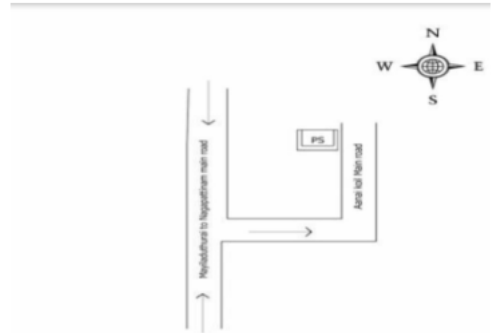

Cad View

Key MAP View