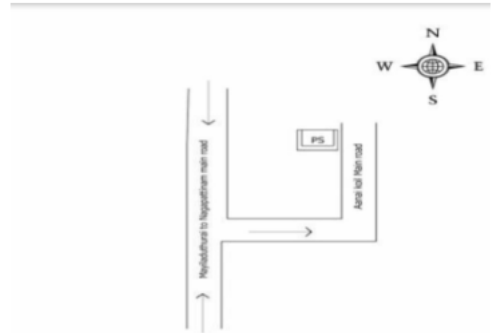

Google Map View

Polling Station Building Front View

Polling Station Front View

Cad View

Key MAP View

சட்டமன்றத் தொகுதியின் எண் மற்றும் பெயர் : 162-பூம்புகார் பிரிவு எண் மற்றும் பெயர் 1-மாணிக்கப்பங்கு (வ.கி) மற்றும் (ஊ), மாணிக்கப்பங்கு தெற்குதெரு வார்டு:1