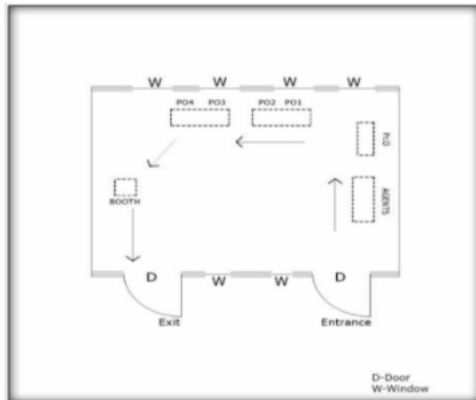

Google Map View

Polling Station Building Front View

Polling Station Front View

Cad View

Key MAP View

சட்டமன்றத் தொகுதியின் எண் மற்றும் பெயர் : 162-பூம்புகார் பிரிவு எண் மற்றும் பெயர் 1-மாணிக்கப்பங்கு (வ.கி) மற்றும் (ஊ), மாணிக்கப்பங்கு தெற்குதெரு வார்டு:1