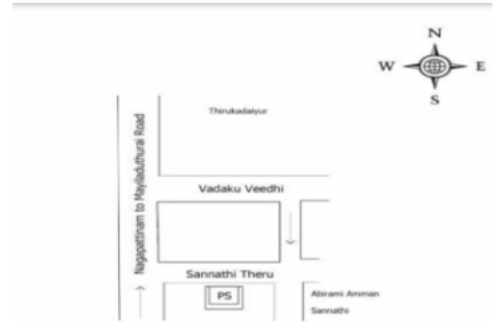

கையொப்பம்

Nazri Naksha

Google Map View

Polling Station Building Front View

Polling Station Front View

Cad View

Key MAP View

| | | | | | |
|---|----------------------------------|---|----------------------------------|---|----------------------------------|
| 1 பெயர் : ராஜசேகர் தந்தை பெயர்: நாகராஜன் வீட்டு எண் : 1-103 வயது : 31 பாலினம் : ஆண் | IDV0656744 Photo is available | 2 பெயர் : வினோதா தந்தை பெயர்: ஜெயராமன் வீட்டு எண் : 1-170A வயது : 36 பாலினம் : பெண் | IDV0237982 Photo is available | 3 பெயர் : வேம்பு கணவர் பெயர்: பாலசுப்ரமணியன் ரெ வீட்டு எண் : 1/221 வயது : 32 பாலினம் : பெண் | IDV0442640 Photo is available |
| 4 பெயர் : வனிதாராஜ் கணவர் பெயர்: சீனிவாசன் வீட்டு எண் : 1-267 வயது : 46 பாலினம் : பெண் | IDV0555409 Photo is available | 5 பெயர் : கனகவள்ளி கணவர் பெயர்: முத்து வீட்டு எண் : 2/26 வயது : 52 பாலினம் : பெண் | JWF2356418 Photo is available | 6 பெயர் : முத்து தந்தை பெயர்: கோவிந்தராஜ் வீட்டு எண் : 2/26 வயது : 52 பாலினம் : ஆண் | IDV0084012 Photo is available |
| 7 பெயர் : சரணராஜ் தந்தை பெயர்: முத்து வீட்டு எண் : 2/26 வயது : 29 பாலினம் : ஆண் | IDV0943340 Photo is available | 8 பெயர் : விஜயகுமார் தந்தை பெயர்: கலியமூர்த்தி வீட்டு எண் : 2-175 வயது : 31 பாலினம் : ஆண் | IDV0656686 Photo is available | 9 பெயர் : ஹரிஷ் தந்தை பெயர்: பாஸ்கரன் வீட்டு எண் : 2/281 வயது : 23 பாலினம் : ஆண் | IDV2417079 Photo is available |
| 10 பெயர் : நாகராசன் தந்தை பெயர்: மகாலிங்கம் வீட்டு எண் : 3-70 வயது : 56 பாலினம் : ஆண் | IDV1410273 Photo is available | 11 பெயர் : செல்வி கணவர் பெயர்: சாந்தகுமார் வீட்டு எண் : 3-84C வயது : 56 பாலினம் : பெண் | IDV0555383 Photo is available | 12 பெயர் : திலிபன் தந்தை பெயர்: இளங்கோவன் வீட்டு எண் : 3-100 வயது : 33 பாலினம் : ஆண் | IDV0443317 Photo is available |
| 13 பெயர் : ரத்னா தந்தை பெயர்: நாகராஜன் வீட்டு எண் : 3/108 வயது : 27 பாலினம் : பெண் | IDV1141936 Photo is available | 14 பெயர் : நளினி கணவர் பெயர்: ராஜ்குமார் வீட்டு எண் : 3/131 ஏ வயது : 34 பாலினம் : பெண் | IDV2125680 Photo is available | 15 பெயர் : கபிலேஷ் தந்தை பெயர்: காசிநாதன் வீட்டு எண் : 4/8 வயது : 22 பாலினம் : ஆண் | IDV2132751 Photo is available |
| 16 பெயர் : சுமத்ரா கணவர் பெயர்: சுரேஷ் வீட்டு எண் : 5 வயது : 38 பாலினம் : பெண் | IDV0576629 Photo is available | 17 பெயர் : சரஸ்வதி கணவர் பெயர்: முருகன் வீட்டு எண் : 5-1D1 வயது : 44 பாலினம் : பெண் | IDV0442723 Photo is available | 18 பெயர் : அருள் ராஜ் தந்தை பெயர்: ராசம்யா வீட்டு எண் : 5/1இ வயது : 38 பாலினம் : ஆண் | IDV0705285 Photo is available |
| 19 பெயர் : நந்தகுமார் தந்தை பெயர்: ரவி வீட்டு எண் : 5/4 வயது : 25 பாலினம் : ஆண் | IDV1120070 Photo is available | 20 பெயர் : வள்ளி கணவர் பெயர்: பாலகிருஷ்ணன் வீட்டு எண் : 5-6 வயது : 53 பாலினம் : பெண் | IDV0954941 Photo is available | 21 பெயர் : பிச்சையம்மாள் கணவர் பெயர்: அரிச்சந்திரன் வீட்டு எண் : 5-9 வயது : 71 பாலினம் : பெண் | IDV0576769 Photo is available |
| 22 பெயர் : ரத்னா தந்தை பெயர்: சரவணன் வீட்டு எண் : 5/9 வயது : 22 பாலினம் : பெண் | IDV2233880 Photo is available | 23 பெயர் : தினேஷ்குமார் தந்தை பெயர்: செல்வராஜ் வீட்டு எண் : 5-11 வயது : 34 பாலினம் : ஆண் | IDV0163899 Photo is available | 24 பெயர் : லெட்சுமி பிரியா கணவர் பெயர்: மணிசங்கர் வீட்டு எண் : 5/11ஏ வயது : 30 பாலினம் : பெண் | IDV2255099 Photo is available |
| 25 பெயர் : விக்னேஷ்குமார் தந்தை பெயர்: ஆறுமுகம் வீட்டு எண் : 5-14 வயது : 32 பாலினம் : ஆண் | IDV0954891 Photo is available | 26 பெயர் : சரிதா கணவர் பெயர்: ரமேஷ் வீட்டு எண் : 5-17 வயது : 39 பாலினம் : பெண் | IDV0115733 Photo is available | 27 பெயர் : நாகராஜன் தந்தை பெயர்: ராமு வீட்டு எண் : 5-19A வயது : 58 பாலினம் : ஆண் | IDV0955005 Photo is available |
| 28 பெயர் : அரவிந்தராஜ் நா தாயின் பெயர்: அன்னபூரணி நா வீட்டு எண் : 5/19,பிரதானசாலை வயது : 22 பாலினம் : ஆண் | IDV2359107 Photo is available | 29 பெயர் : பிரபாகரன் தந்தை பெயர்: இராஜமூர்த்தி வீட்டு எண் : 5-21 வயது : 36 பாலினம் : ஆண் | IDV0787754 Photo is available | 30 பெயர் : ரஞ்சித்குமார் தந்தை பெயர்: ராஜமூர்த்தி வீட்டு எண் : 5-21B வயது : 32 பாலினம் : ஆண் | IDV0787762 Photo is available |