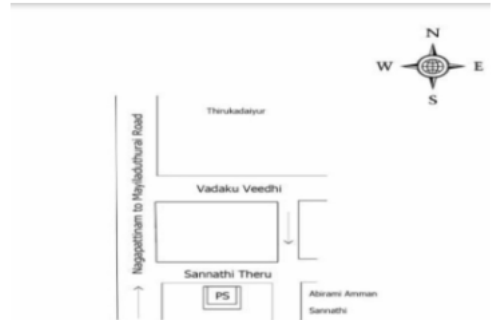

Cad View

Key MAP View