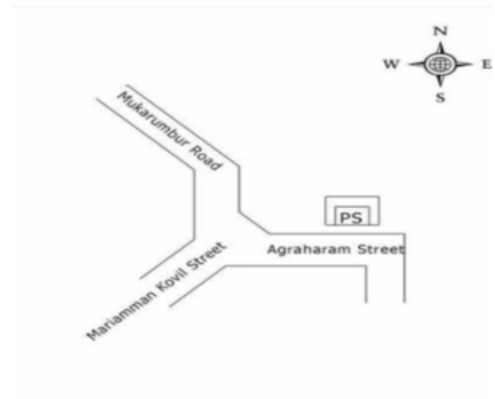

Key MAP View