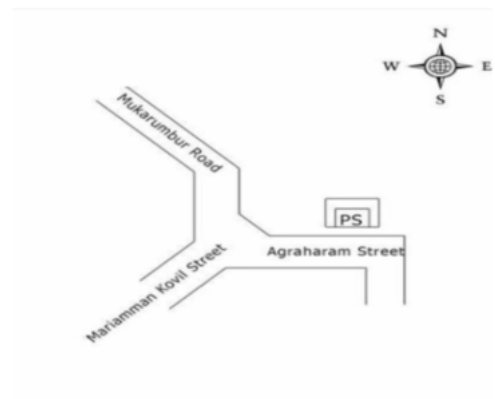

Key MAP View