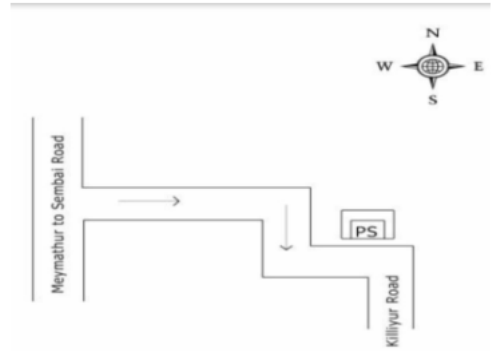

வாக்காளர் பதிவு அலுவலரின்
கையொப்பம்

Nazri Naksha

Google Map View

Polling Station Building Front View

Polling Station Front View

Cad View

Key MAP View

1 பெயர் : செளமியா தந்தை பெயர் : செல்வராஜ் வீட்டு எண் : 0 வயது : 23 பாலினம் : பெண் Photo is available	IDV2121168	2 பெயர் : ஐஸ்வர்யா தந்தை பெயர் : ஆண்ணாதுரை வீட்டு எண் : 1/1 வயது : 26 பாலினம் : பெண் Photo is available	IDV2041127	3 பெயர் : செல்வகுமார் தந்தை பெயர் : கமலகண்ணன் வீட்டு எண் : 1/15 வயது : 25 பாலினம் : ஆண் Photo is available	IDV1144328
4 பெயர் : கார்த்திக் தந்தை பெயர் : ராஜேந்திரன் வீட்டு எண் : 1/72 வயது : 33 பாலினம் : ஆண் Photo is available	IDV2292290	5 பெயர் : அபிநயா தந்தை பெயர் : ஆனந்தன் வீட்டு எண் : 1/79 வயது : 23 பாலினம் : பெண் Photo is available	IDV2197101	6 பெயர் : அஞ்சம்மாள் கணவர் பெயர் : இராஜேந்திரன் வீட்டு எண் : 1-104 வயது : 55 பாலினம் : பெண் Photo is available	IDV1424910
7 பெயர் : அருண் குமார் தந்தை பெயர் : ராஜேந்திரன் வீட்டு எண் : 1/104 வயது : 23 பாலினம் : ஆண் Photo is available	IDV2131381	8 பெயர் : கணேசன் தந்தை பெயர் : சித்திரன் வீட்டு எண் : 1-105 வயது : 65 பாலினம் : ஆண் Photo is available	IDV1424928	9 பெயர் : கௌரி கணவர் பெயர் : கணேசன் வீட்டு எண் : 1-105 வயது : 56 பாலினம் : பெண் Photo is available	IDV1424936
10 பெயர் : உஷா ராணி கணவர் பெயர் : ராதாக்ரிஷ்ணன் வீட்டு எண் : 1/105-1 வயது : 43 பாலினம் : பெண் Photo is available	IDV1144302	11 பெயர் : முனியம்மாள் கணவர் பெயர் : பூச்சி வீட்டு எண் : 1-106 வயது : 75 பாலினம் : பெண் Photo is available	IDV1424944	12 பெயர் : நடராஜன் தந்தை பெயர் : பூச்சி வீட்டு எண் : 1-106 வயது : 43 பாலினம் : ஆண் Photo is available	JWF4992467
13 பெயர் : கலையரசி கணவர் பெயர் : நடராஜன் வீட்டு எண் : 1-106 வயது : 40 பாலினம் : பெண் Photo is available	IDV0447334	14 பெயர் : சரோஜா கணவர் பெயர் : கலியபெருமாள் வீட்டு எண் : 1-107 வயது : 65 பாலினம் : பெண் Photo is available	IDV1424951	15 பெயர் : ரெங்கையன் தந்தை பெயர் : சன்னாசி வீட்டு எண் : 1-108 வயது : 85 பாலினம் : ஆண் Photo is available	IDV1424969
16 பெயர் : பேச்சி கணவர் பெயர் : ரெங்கையன் வீட்டு எண் : 1-108 வயது : 78 பாலினம் : பெண் Photo is available	IDV1424977	17 பெயர் : சங்கர் தந்தை பெயர் : ரெங்கையன் வீட்டு எண் : 1-108 வயது : 42 பாலினம் : ஆண் Photo is available	JWF1208628	18 பெயர் : கலியபெருமாள் தந்தை பெயர் : ராமன் வீட்டு எண் : 1-109 வயது : 67 பாலினம் : ஆண் Photo is available	JWF1013747
19 பெயர் : பார்வதி கணவர் பெயர் : கலியபெருமாள் வீட்டு எண் : 1-109 வயது : 62 பாலினம் : பெண் Photo is available	IDV1424985	20 பெயர் : பாரதிராஜா தந்தை பெயர் : கலியபெருமாள் வீட்டு எண் : 1-109 வயது : 37 பாலினம் : ஆண் Photo is available	IDV0447292	21 பெயர் : சரவணன் தந்தை பெயர் : கலியபெருமாள் வீட்டு எண் : 1-109 வயது : 35 பாலினம் : ஆண் Photo is available	IDV0447359
22 பெயர் : ஆனந்தன் தந்தை பெயர் : கலியபெருமாள் வீட்டு எண் : 1-109 வயது : 33 பாலினம் : ஆண் Photo is available	IDV0577858	23 பெயர் : ரேணுகா கணவர் பெயர் : ஆனந்தன் வீட்டு எண் : 1-109 வயது : 32 பாலினம் : பெண் Photo is available	IDV2320729	24 பெயர் : மங்கையர்கரசி கணவர் பெயர் : வீரன் வீட்டு எண் : 1-110 வயது : 75 பாலினம் : பெண் Photo is available	IDV1424993
25 பெயர் : சந்திரன் தந்தை பெயர் : வீரன் வீட்டு எண் : 1-110 வயது : 42 பாலினம் : ஆண் Photo is available	JWF1261874	26 பெயர் : ரேவதி கணவர் பெயர் : சந்திரன் வீட்டு எண் : 1-110 வயது : 38 பாலினம் : பெண் Photo is available	IDV0577643	27 பெயர் : பாக்கியராஜ் தந்தை பெயர் : வீரையன் வீட்டு எண் : 1-110 வயது : 33 பாலினம் : ஆண் Photo is available	IDV0447342
28 பெயர் : வேம்பு கணவர் பெயர் : பாக்கியராஜ் வீட்டு எண் : 1-110 வயது : 32 பாலினம் : பெண் Photo is available	IDV1039197	29 பெயர் : முருகேசன் தந்தை பெயர் : ராமன் வீட்டு எண் : 1-112 வயது : 48 பாலினம் : ஆண் Photo is available	IDV1425008	30 பெயர் : ராக்கம்மாள் கணவர் பெயர் : முருகேசன் வீட்டு எண் : 1-112 வயது : 44 பாலினம் : பெண் Photo is available	JWF1250497