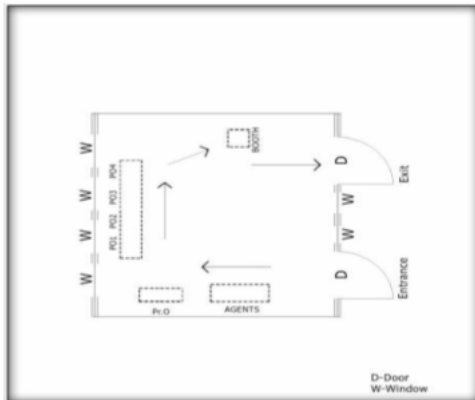

வாக்காளர் பதிவு அலுவலரின்
கையொப்பம்

Nazri Naksha

Google Map View

Polling Station Building Front View

Polling Station Front View

Cad View

Key MAP View

1 பெயர் : செளமியா தந்தை பெயர் : செல்வராஜ் வீட்டு எண் : 0 வயது : 23 பாலினம் : பெண் Photo is available	IDV2121168	2 பெயர் : ஐஸ்வர்யா தந்தை பெயர் : ஆண்ணாதுரை வீட்டு எண் : 1/1 வயது : 26 பாலினம் : பெண் Photo is available	IDV2041127	3 பெயர் : செல்வகுமார் தந்தை பெயர் : கமலகண்ணன் வீட்டு எண் : 1/15 வயது : 25 பாலினம் : ஆண் Photo is available	IDV1144328
4 பெயர் : கார்த்திக் தந்தை பெயர் : ராஜேந்திரன் வீட்டு எண் : 1/72 வயது : 33 பாலினம் : ஆண் Photo is available	IDV2292290	5 பெயர் : அபிநயா தந்தை பெயர் : ஆனந்தன் வீட்டு எண் : 1/79 வயது : 23 பாலினம் : பெண் Photo is available	IDV2197101	6 பெயர் : அஞ்சம்மாள் கணவர் பெயர் : இராஜேந்திரன் வீட்டு எண் : 1-104 வயது : 55 பாலினம் : பெண் Photo is available	IDV1424910
7 பெயர் : அருண் குமார் தந்தை பெயர் : ராஜேந்திரன் வீட்டு எண் : 1/104 வயது : 23 பாலினம் : ஆண் Photo is available	IDV2131381	8 பெயர் : கணேசன் தந்தை பெயர் : சித்திரன் வீட்டு எண் : 1-105 வயது : 65 பாலினம் : ஆண் Photo is available	IDV1424928	9 பெயர் : கௌரி கணவர் பெயர் : கணேசன் வீட்டு எண் : 1-105 வயது : 56 பாலினம் : பெண் Photo is available	IDV1424936
10 பெயர் : உஷா ராணி கணவர் பெயர் : ராதாக்ரிஷ்ணன் வீட்டு எண் : 1/105-1 வயது : 43 பாலினம் : பெண் Photo is available	IDV1144302	11 பெயர் : முனியம்மாள் கணவர் பெயர் : பூச்சி வீட்டு எண் : 1-106 வயது : 75 பாலினம் : பெண் Photo is available	IDV1424944	12 பெயர் : நடராஜன் தந்தை பெயர் : பூச்சி வீட்டு எண் : 1-106 வயது : 43 பாலினம் : ஆண் Photo is available	JWF4992467
13 பெயர் : கலையரசி கணவர் பெயர் : நடராஜன் வீட்டு எண் : 1-106 வயது : 40 பாலினம் : பெண் Photo is available	IDV0447334	14 பெயர் : சரோஜா கணவர் பெயர் : கலியபெருமாள் வீட்டு எண் : 1-107 வயது : 65 பாலினம் : பெண் Photo is available	IDV1424951	15 பெயர் : ரெங்கையன் தந்தை பெயர் : சன்னாசி வீட்டு எண் : 1-108 வயது : 85 பாலினம் : ஆண் Photo is available	IDV1424969
16 பெயர் : பேச்சி கணவர் பெயர் : ரெங்கையன் வீட்டு எண் : 1-108 வயது : 78 பாலினம் : பெண் Photo is available	IDV1424977	17 பெயர் : சங்கர் தந்தை பெயர் : ரெங்கையன் வீட்டு எண் : 1-108 வயது : 42 பாலினம் : ஆண் Photo is available	JWF1208628	18 பெயர் : கலியபெருமாள் தந்தை பெயர் : ராமன் வீட்டு எண் : 1-109 வயது : 67 பாலினம் : ஆண் Photo is available	JWF1013747
19 பெயர் : பார்வதி கணவர் பெயர் : கலியபெருமாள் வீட்டு எண் : 1-109 வயது : 62 பாலினம் : பெண் Photo is available	IDV1424985	20 பெயர் : பாரதிராஜா தந்தை பெயர் : கலியபெருமாள் வீட்டு எண் : 1-109 வயது : 37 பாலினம் : ஆண் Photo is available	IDV0447292	21 பெயர் : சரவணன் தந்தை பெயர் : கலியபெருமாள் வீட்டு எண் : 1-109 வயது : 35 பாலினம் : ஆண் Photo is available	IDV0447359
22 பெயர் : ஆனந்தன் தந்தை பெயர் : கலியபெருமாள் வீட்டு எண் : 1-109 வயது : 33 பாலினம் : ஆண் Photo is available	IDV0577858	23 பெயர் : ரேணுகா கணவர் பெயர் : ஆனந்தன் வீட்டு எண் : 1-109 வயது : 32 பாலினம் : பெண் Photo is available	IDV2320729	24 பெயர் : மங்கையர்கரசி கணவர் பெயர் : வீரன் வீட்டு எண் : 1-110 வயது : 75 பாலினம் : பெண் Photo is available	IDV1424993
25 பெயர் : சந்திரன் தந்தை பெயர் : வீரன் வீட்டு எண் : 1-110 வயது : 42 பாலினம் : ஆண் Photo is available	JWF1261874	26 பெயர் : ரேவதி கணவர் பெயர் : சந்திரன் வீட்டு எண் : 1-110 வயது : 38 பாலினம் : பெண் Photo is available	IDV0577643	27 பெயர் : பாக்கியராஜ் தந்தை பெயர் : வீரையன் வீட்டு எண் : 1-110 வயது : 33 பாலினம் : ஆண் Photo is available	IDV0447342
28 பெயர் : வேம்பு கணவர் பெயர் : பாக்கியராஜ் வீட்டு எண் : 1-110 வயது : 32 பாலினம் : பெண் Photo is available	IDV1039197	29 பெயர் : முருகேசன் தந்தை பெயர் : ராமன் வீட்டு எண் : 1-112 வயது : 48 பாலினம் : ஆண் Photo is available	IDV1425008	30 பெயர் : ராக்கம்மாள் கணவர் பெயர் : முருகேசன் வீட்டு எண் : 1-112 வயது : 44 பாலினம் : பெண் Photo is available	JWF1250497