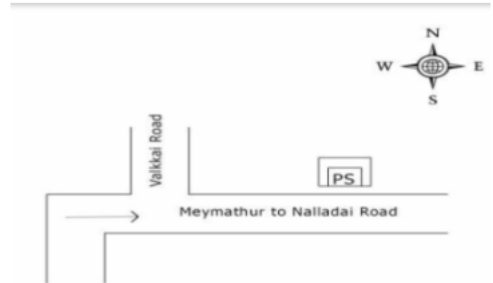

Google Map View

Polling Station Building Front View

Polling Station Front View

Cad View

Key MAP View

1	IDV0578369	பெயர் : சதீஷ் தந்தை பெயர்: சேகர் வீட்டு எண் : 1 வயது : 42 பாலினம் : ஆண்	Photo is available	2	IDV0035428	பெயர் : ராஜகுமாரி கணவர் பெயர்: வீரமணி வீட்டு எண் : 1-5 வயது : 59 பாலினம் : பெண்	Photo is available	3	IDV0789222	பெயர் : அஜய்முருகன் தந்தை பெயர்: கனகராஜ் வீட்டு எண் : 1-5 வயது : 29 பாலினம் : ஆண்	Photo is available
4	IDV0035451	பெயர் : செல்வப்பா தந்தை பெயர்: முத்துசாமி வீட்டு எண் : 1-7 வயது : 37 பாலினம் : ஆண்	Photo is available	5	IDV2079796	பெயர் : கண்மணி கணவர் பெயர்: ஜெயராம் வீட்டு எண் : 1/7 வயது : 35 பாலினம் : பெண்	Photo is available	6	IDV1150143	பெயர் : ரம்பா கணவர் பெயர்: கலியமூர்த்தி வீட்டு எண் : 1/13 வயது : 29 பாலினம் : பெண்	Photo is available
7	IDV2079564	பெயர் : அருள் பாண்டியன் தந்தை பெயர்: மாரிமுத்து வீட்டு எண் : 1/24 வயது : 25 பாலினம் : ஆண்	Photo is available	8	IDV2059269	பெயர் : பாரதி தந்தை பெயர்: ரமேஷ் வீட்டு எண் : 1/28-1 வயது : 23 பாலினம் : ஆண்	Photo is available	9	IDV2132850	பெயர் : அனு தந்தை பெயர்: ரவி வீட்டு எண் : 1/50 வயது : 22 பாலினம் : பெண்	Photo is available
10	IDV2106839	பெயர் : ஷகிலா கணவர் பெயர்: திருவருட்செல்வன் வீட்டு எண் : 1/56 வயது : 37 பாலினம் : பெண்	Photo is available	11	IDV2059426	பெயர் : இளவரசி கணவர் பெயர்: ரவி வீட்டு எண் : 1/56 வயது : 29 பாலினம் : பெண்	Photo is available	12	IDV0578120	பெயர் : விஜயன் தந்தை பெயர்: உத்திராபதி வீட்டு எண் : 1-57 வயது : 32 பாலினம் : ஆண்	Photo is available
13	IDV2079804	பெயர் : சுபலட்சுமி தந்தை பெயர்: கலியபெருமாள் வீட்டு எண் : 1/58 வயது : 28 பாலினம் : பெண்	Photo is available	14	IDV2116309	பெயர் : விஜயசாந்தி தந்தை பெயர்: கலியபெருமாள் வீட்டு எண் : 1/58 வயது : 25 பாலினம் : பெண்	Photo is available	15	IDV2079655	பெயர் : ஜெஸியால் மார்க்ரெட் தந்தை பெயர்: ஆரோக்கிய தாஸ் வீட்டு எண் : 1/84 வயது : 25 பாலினம் : பெண்	Photo is available
16	IDV1429042	பெயர் : சுமத்திரை கணவர் பெயர்: முனியன் வீட்டு எண் : 1-85 வயது : 60 பாலினம் : பெண்	Photo is available	17	JWF2700318	பெயர் : பாஸ்கரன் தந்தை பெயர்: முனியன் வீட்டு எண் : 1-85 வயது : 43 பாலினம் : ஆண்	Photo is available	18	IDV0447839	பெயர் : ஜீவானந்தம் தந்தை பெயர்: முனியன் வீட்டு எண் : 1-85 வயது : 34 பாலினம் : ஆண்	Photo is available
19	IDV0447623	பெயர் : சுகந்தி தந்தை பெயர்: பாஸ்கரன் வீட்டு எண் : 1-85 வயது : 33 பாலினம் : பெண்	Photo is available	20	IDV2079671	பெயர் : சூர்யா தந்தை பெயர்: தியாகராஜன் வீட்டு எண் : 1/87 வயது : 30 பாலினம் : பெண்	Photo is available	21	IDV2079663	பெயர் : இலக்கியா கணவர் பெயர்: தியாகராஜன் வீட்டு எண் : 1/87 வயது : 26 பாலினம் : பெண்	Photo is available
22	IDV2106730	பெயர் : தினேஷ்குமார் தந்தை பெயர்: சந்திரசேகரன் வீட்டு எண் : 1/87ஏ வயது : 26 பாலினம் : ஆண்	Photo is available	23	IDV0035493	பெயர் : செல்வி கணவர் பெயர்: ரமேஷ் வீட்டு எண் : 1-88 வயது : 43 பாலினம் : பெண்	Photo is available	24	IDV1929736	பெயர் : ரத்னா தந்தை பெயர்: தியாகராஜன் வீட்டு எண் : 1/88 வயது : 25 பாலினம் : பெண்	Photo is available
25	IDV2067742	பெயர் : தமிழ்வேந்தன் தந்தை பெயர்: தியாகராஜன் வீட்டு எண் : 1/88-1 வயது : 23 பாலினம் : ஆண்	Photo is available	26	IDV1429059	பெயர் : கலியமூர்த்தி தந்தை பெயர்: பக்கிரி வீட்டு எண் : 1-89 வயது : 68 பாலினம் : ஆண்	Photo is available	27	IDV1429067	பெயர் : தமிழரசி கணவர் பெயர்: கலியமூர்த்தி வீட்டு எண் : 1-89 வயது : 65 பாலினம் : பெண்	Photo is available
28	JWF2142289	பெயர் : அம்பலவாணன் தந்தை பெயர்: கலியமூர்த்தி வீட்டு எண் : 1-89 வயது : 40 பாலினம் : ஆண்	Photo is available	29	IDV0447706	பெயர் : முருகன் தந்தை பெயர்: கலியமூர்த்தி வீட்டு எண் : 1-89 வயது : 37 பாலினம் : ஆண்	Photo is available	30	IDV0969691	பெயர் : சர்மிளா தந்தை பெயர்: கலியமூர்த்தி வீட்டு எண் : 1-89 வயது : 33 பாலினம் : பெண்	Photo is available