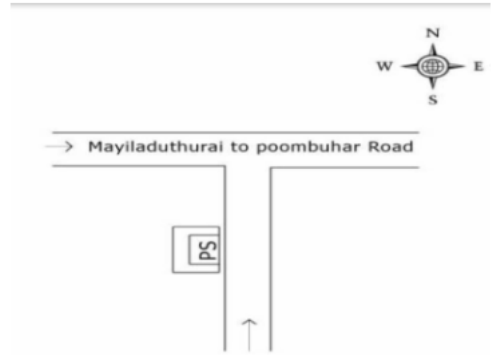

Cad View

Key MAP View