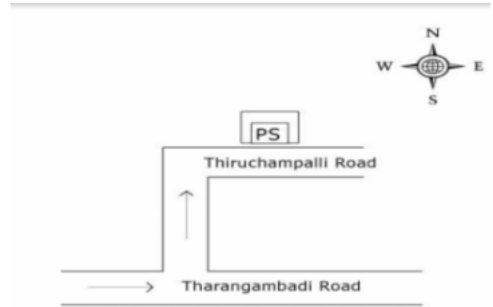

Cad View

Key MAP View