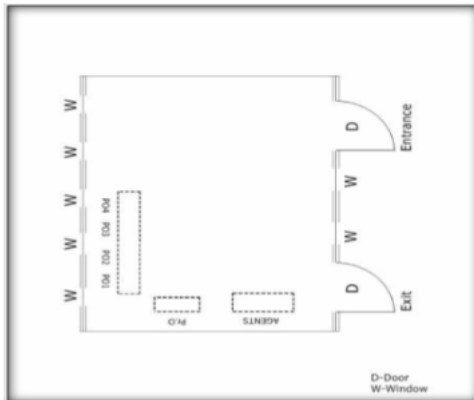

Google Map View

Polling Station Building Front View

Polling Station Front View

Cad View

Key MAP View

1 பெயர் : ராஜகுமாரி தந்தை பெயர்: ராஜேந்திரன் வீட்டு எண் : 1 வயது : 30 பாலினம் : பெண் Photo is available	IDV0905687	2 பெயர் : மகாராணி தந்தை பெயர்: நீதி தேவன் வீட்டு எண் : 1/2 வயது : 38 பாலினம் : பெண் Photo is available	IDV2021301	3 பெயர் : மதுபாலா தந்தை பெயர்: மணிமாறன் வீட்டு எண் : 1/6 வயது : 27 பாலினம் : பெண் Photo is available	IDV2110815
4 பெயர் : ராஜலெஷ்மி கணவர் பெயர்: செந்தில்குமார் வீட்டு எண் : 1-16 வயது : 55 பாலினம் : பெண் Photo is available	FGS2709244	5 பெயர் : காளிதாஸ் தந்தை பெயர்: அன்பழகன் வீட்டு எண் : 1/17 வயது : 26 பாலினம் : ஆண் Photo is available	IDV2010171	6 பெயர் : இனியாள் தந்தை பெயர்: புகழேந்தி வீட்டு எண் : 1/19ஏ வயது : 23 பாலினம் : பெண் Photo is available	IDV2021319
7 பெயர் : பூந்ராம் தந்தை பெயர்: மணிமாறன் வீட்டு எண் : 1/20 வயது : 23 பாலினம் : ஆண் Photo is available	IDV2021491	8 பெயர் : திவின்றாஜ் தந்தை பெயர்: உத்தமன் வீட்டு எண் : 1/25 வயது : 31 பாலினம் : ஆண் Photo is available	IDV1153717	9 பெயர் : க்ரேஸ் மேரி தாயின் பெயர்: மேரி வீட்டு எண் : 1/37 வயது : 31 பாலினம் : பெண் Photo is available	IDV1153725
10 பெயர் : ரேவதி வி தந்தை பெயர்: விஜயகுமார் வீட்டு எண் : 1-43 வயது : 38 பாலினம் : பெண் Photo is available	IDV0741405	11 பெயர் : காயத்ரி தந்தை பெயர்: சதீஷ் வீட்டு எண் : 1-45 வயது : 33 பாலினம் : பெண் Photo is available	IDV0791871	12 பெயர் : சபாஷ் தந்தை பெயர்: ஸமிதிராய் வீட்டு எண் : 1/50 வயது : 25 பாலினம் : ஆண் Photo is available	IDV1153402
13 பெயர் : பாசிபாதம் தந்தை பெயர்: மணி வீட்டு எண் : 1-51 வயது : 36 பாலினம் : ஆண் Photo is available	IDV0301390	14 பெயர் : ராமராஜன் தந்தை பெயர்: முருகன் வீட்டு எண் : 1/51ஏ வயது : 22 பாலினம் : ஆண் Photo is available	IDV2253458	15 பெயர் : ராகுல் தந்தை பெயர்: பாஸ்கர் வீட்டு எண் : 1/53 வயது : 25 பாலினம் : ஆண் Photo is available	IDV2010163
16 பெயர் : செல்வம் தந்தை பெயர்: அண்ணாதுரை வீட்டு எண் : 1/54 வயது : 27 பாலினம் : ஆண் Photo is available	IDV1097765	17 பெயர் : துர்காதேவி தந்தை பெயர்: அண்ணாதுரை வீட்டு எண் : 1/54 வயது : 24 பாலினம் : பெண் Photo is available	IDV2021376	18 பெயர் : சுகன்யா தந்தை பெயர்: நாகப்பன் வீட்டு எண் : 1-56 வயது : 32 பாலினம் : பெண் Photo is available	IDV0741520
19 பெயர் : கதிரவன் தந்தை பெயர்: பன்னீர்செல்வம் வீட்டு எண் : 1-57 வயது : 29 பாலினம் : ஆண் Photo is available	IDV0854299	20 பெயர் : கலைவாணன் தந்தை பெயர்: பன்னீர்செல்வம் வீட்டு எண் : 1-57A வயது : 28 பாலினம் : ஆண் Photo is available	IDV1000082	21 பெயர் : பிரியா கணவர் பெயர்: ஆனந்தன் வீட்டு எண் : 1-58 வயது : 37 பாலினம் : பெண் Photo is available	IDV0301382
22 பெயர் : தமிழ் தேவி கணவர் பெயர்: விஜய்பாபு வீட்டு எண் : 1/58 வயது : 33 பாலினம் : பெண் Photo is available	IDV1153808	23 பெயர் : பிரகாஷ் தந்தை பெயர்: தேவேந்திரன் வீட்டு எண் : 1/59 வயது : 23 பாலினம் : ஆண் Photo is available	IDV2010189	24 பெயர் : ஜெயபால் தந்தை பெயர்: தனபால் வீட்டு எண் : 1/60 வயது : 25 பாலினம் : ஆண் Photo is available	IDV1153436
25 பெயர் : சித்ரா கணவர் பெயர்: பாக்கியராஜ் வீட்டு எண் : 1-61 வயது : 36 பாலினம் : பெண் Photo is available	JWF4910683	26 பெயர் : ராஜீ தாயின் பெயர்: இந்திரா வீட்டு எண் : 1-65 வயது : 31 பாலினம் : ஆண் Photo is available	IDV0741421	27 பெயர் : லில்லி கணவர் பெயர்: சகுந்தலை வீட்டு எண் : 1-66 வயது : 35 பாலினம் : பெண் Photo is available	IDV0791996
28 பெயர் : சந்தோஷ் தந்தை பெயர்: செல்லதுரை வீட்டு எண் : 1/74 வயது : 24 பாலினம் : ஆண் Photo is available	IDV2170363	29 பெயர் : சுரேந்திரன் தந்தை பெயர்: தாஸ் வீட்டு எண் : 1-89 வயது : 30 பாலினம் : ஆண் Photo is available	IDV0741447	30 பெயர் : அபினைஷ் தந்தை பெயர்: சாந்தி வீட்டு எண் : 1-92 வயது : 28 பாலினம் : ஆண் Photo is available	IDV0905661