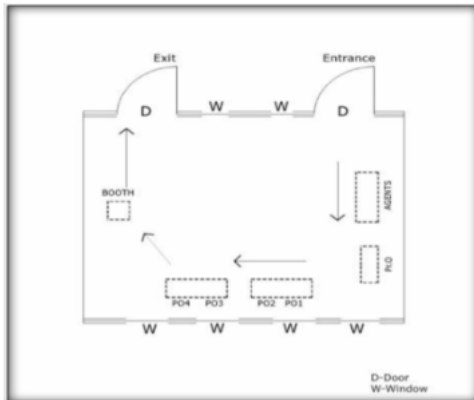

Google Map View

Polling Station Building Front View

Polling Station Front View

Elevation

Elevation

Cad View

Key MAP View

சட்டமன்றத் தொகுதியின் எண் மற்றும் பெயர் : 162-பூம்புகார்
பிரிவு எண் மற்றும் பெயர் 1-நரசிங்கநத்தம் (வ.கி) மற்றும் (ஊ), குரும்பன்இருப்பு வார்டு:1