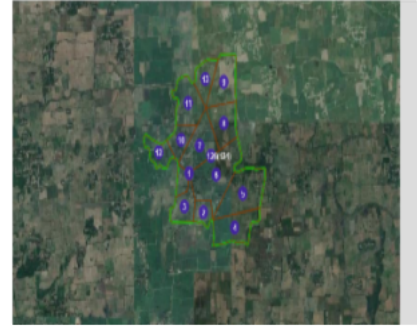

3. வாக்குச் சாவடியின் விவரங்கள்

<p>வாக்குச் சாவடியின் எண் மற்றும் பெயர் :</p> <p>136 - ஊராட்சி ஒன்றிய நடுநிலைப்பள்ளி, ஆர்.சி.சி கட்டிடம் மேற்குபகுதி, நரசிங்கநத்தம்</p> <p>வாக்குச் சாவடியின் முகவரி :</p> <p>ஊராட்சி ஒன்றிய நடுநிலைப்பள்ளி, ஆர்.சி.சி கட்டிடம் மேற்குபகுதி, நரசிங்கநத்தம்</p>	<p>வாக்குச் சாவடியின் வகைப்பாடு (ஆண்/பெண்/பொது)</p> <p>துணை வாக்குச் சாவடிகளின் எண்ணிக்கை :</p>	<p>பொது</p> <p style="font-size: 24px;">0</p>
--	---	--

Google Map View

Polling Station Building Front View

Polling Station Front View

Elevation

Elevation

Cad View

Key MAP View

சட்டமன்றத் தொகுதியின் எண் மற்றும் பெயர் : 162-பூம்புகார்
பிரிவு எண் மற்றும் பெயர் 1-நரசிங்கநத்தம் (வ.கி) மற்றும் (ஊ), குரும்பன்இருப்பு வார்டு:1