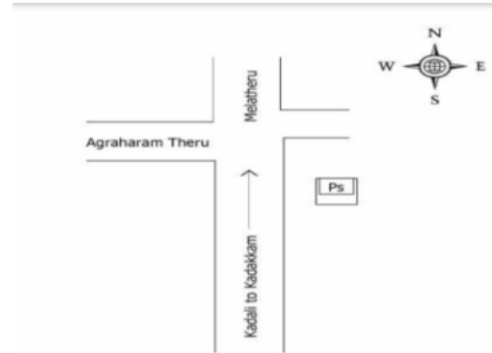

Google Map View

Polling Station Building Front View

Polling Station Front View

Elevation

Elevation

Cad View

Key MAP View

சட்டமன்றத் தொகுதியின் எண் மற்றும் பெயர் : 162-பூம்புகார்
பிரிவு எண் மற்றும் பெயர் 1-நரசிங்கநத்தம் (வ.கி) மற்றும் (ஊ), குரும்பன்இருப்பு வார்டு:1